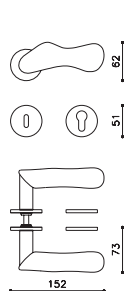

M232RB8B
M232RY8B