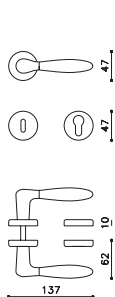

Comet

Nicola Novelletto 2001

M183

C183

K183

ottone/brass

CA cromo lucido-satinato/
chrome bright-satin

ZT superoro lucido-satinato/
supergold bright-satin

CN cromo lucido-supernichel satinato/
bright chrome-supernickel satin

M183RB8
M183RY8

M183VB8
M183VY8

M183PB8B
M183PY8B

M183M90/8
M183MY85/8

C183

K183

K183P