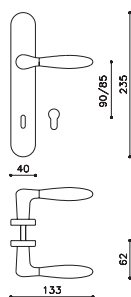

Comet

Nicola Novelletto 2001

M183

C183

K183

ottone/brass

CA cromo lucido-satinato/
chrome bright-satin

ZT superoro lucido-satinato/
supergold bright-satin

CN cromo lucido-supernichel satinato/
bright chrome-supernickel satin

M183RB8
M183RY8

M183VB8
M183VY8

M183PB8B
M183PY8B

M183M90/8
M183MY85/8

C183

K183

K183P