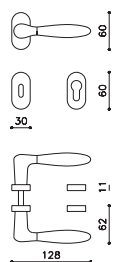

Comet

Nicola Novelletto 2001

M183

C183

K183

ottone/brass

CA cromo lucido-satinato/
chrome bright-satin

ZT superoro lucido-satinato/
supergold bright-satin

CN cromo lucido-supernichel satinato/
bright chrome-supernickel satin

M183RB8
M183RY8

M183VB8
M183VY8

M183PB8B
M183PY8B

M183M90/8
M183MY85/8

C183

K183

K183P