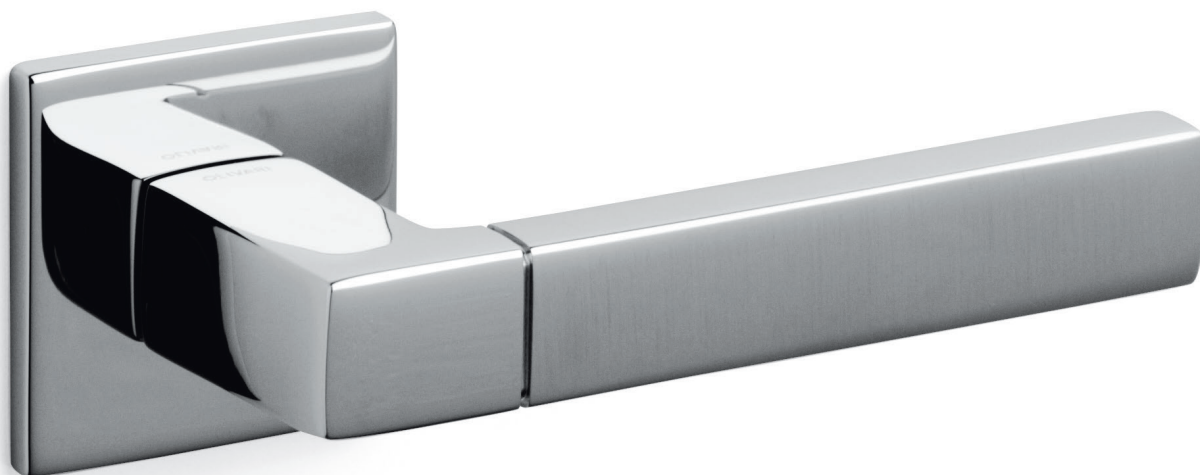

Planet Q bassa

Luca Casini 2010

M203B

rosetta bassa/low rosette

C203

K203B

ottone/brass

CR cromo lucido/bright chrome

DS superbronzo satinato/superbronze satin

NL supernichel lucido/supernickel bright

US superantracite sat./superanthracite satin

M203RB8B
M203RY8B

M203VB8B
M203VY8B

M203PB8B
M203PY8B

C203

K203B

K203P

Planet Q bicolor bassa

Luca Casini 2010

M203B

rosetta bassa/low rosette

C203

K203B

ottone/brass