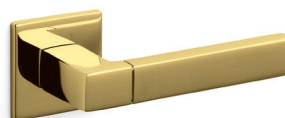

Planet Q bassa

Luca Casini 2010

M203B

rosetta bassa/low rosette

C203

K203B

ottone/brass

CR cromo lucido/bright chrome

K203P

Planet Q bicolor bassa

Luca Casini 2010

M203B

rosetta bassa/low rosette

C203

K203B

ottone/brass

CA cromo lucido-satinato/
chrome bright-satin

ZT superoro lucido-satinato/
supergold bright-satin

M203RB8B
M203RY8B

M203VB8B
M203VY8B

M203PB8B
M203PY8B

C203

K203B

K203P