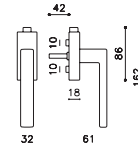

K203P

Planet Q bicolor bassa

Luca Casini 2010

M203B

rosetta bassa/low rosette

C203

K203B

ottone/brass