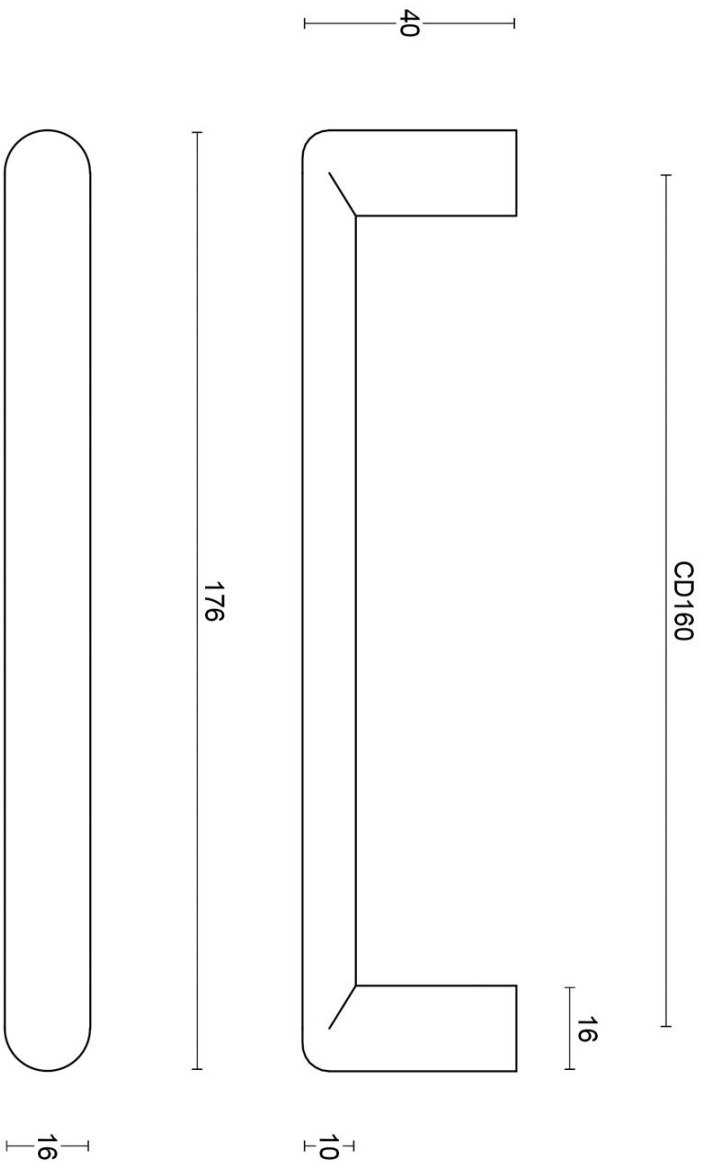

PBI16/160

tirador mueble masivo 160mm

Información del Producto

Code: 3604M001INXX0

Acabado: acero inox mate

UNIT: Pieza

Colección: INC

Designer: Piet Boon

EAN code: 8718009373866

INC by Piet Boon

La serie INC es un concepto total que consiste de herrajes para puertas, ventanas y muebles.

Acabados

- acero inox mate
- PVD mate negro

PBI16/160

solid cabinet handle
stainless steel