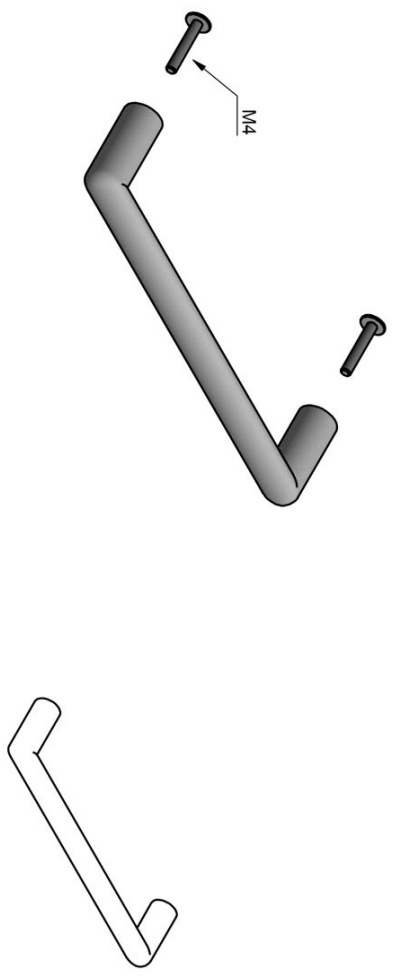

PBI16/160

tirador mueble masivo 160mm

Información del Producto

Code: 3604M001INXX0

Acabado: acero inox mate

UNIT: Pieza

Colección: INC

Designer: Piet Boon

EAN code: 8718009373866

INC by Piet Boon

La serie INC es un concepto total que consiste de herrajes para puertas, ventanas y muebles.

Acabados

- acero inox mate
- PVD mate negro

PBI16/160

solid cabinet handle
stainless steel

INC

by Piet Boon

Nuestra serie de herrajes INC by Piet Boon se caracteriza por sus curvas suaves y una empuñadura excelente. La serie INC parte de la base de un volumen cilíndrico y obtiene su forma después de aplanar el círculo y estrechar el extremo. El resultado es una manilla con una inclinación suave, de la cual la serie INC toma su nombre. La manilla de puerta INC ganó el Premio de diseño Red Dot 2019 en la categoría 'Diseño de producto'. El jurado comentó que 'el ingenioso diseño de la manilla de puerta INC combina un vocabulario de diseño fluido, pero potente con unas agradables propiedades hápticas'. La manilla galardonada forma parte del concepto total que comprende herrajes para puertas, ventanas y muebles, así como otros accesorios. La serie INC está disponible en dos acabados: el nuevo PVD mate negro y acero inoxidable mate.