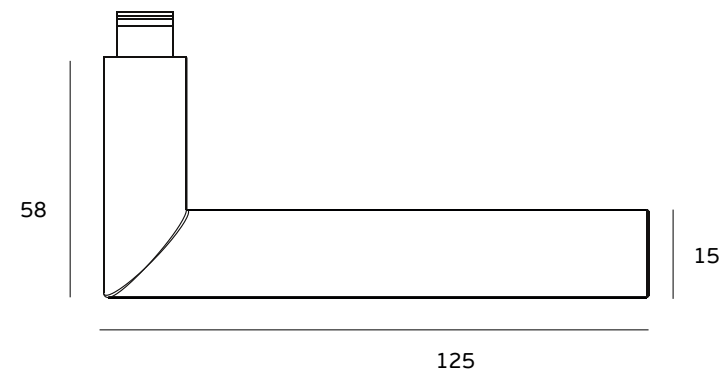

Ficha técnica de produto

Technique product file / Ficha técnica de produto

Data: 13.04.2018

Versão: 2.0

IN.00.031.RB08M

Puxadores e Acessórios /

Lever Handles and Accessories / Manillas y Accesorios

ET: 087/ 2007

Documento confidencial / Confidential document / Documento confidencial © JNF 2018 www.jnf.pt

Descrição / Description / Descripción

Puxador de porta /

Lever handle /

Manilla de puerta

Versão / Version / Versión

2.0

Data / Date / Data

13.04.2018

T. (+351) 224 663 230 / F. (+351) 224 839 841 / e-mail - jnf@jnf.pt / www.jnf.pt

Rua das Mimosas, 849/851
Zona Industrial das Mimosas
S. Pedro da Cova | Ap. 75 4424-909
Gondomar PORTUGAL

EN1906 3 7 - 0 0 3 0 A

PÁGINA
PAGE 2/3