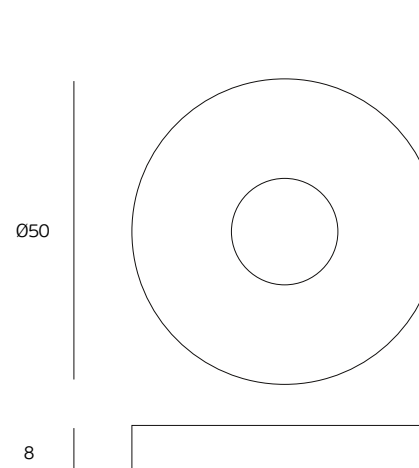

Ficha técnica de produto

Technique product file / Ficha técnica de produto

Data: 13.04.2018

Versão: 2.0

IN.00.031.RB08M

Puxadores e Acessórios /

Lever Handles and Accessories / Manillas y Accesorios

ET: 087/ 2007

Documento confidencial / Confidential document / Documento confidencial © JNF 2018 www.jnf.pt

Descrição / Description / Descripción

Roseta com base metálica fundida de liga de zinco, resistente à corrosão, com mola compensadora reversível blindada, anti-fricção e anti-ruído. O puxador não está fixo à base /

Metallic base made in zinc alloy, with two ways returning spring, no friction and no noise. The spring it's in a closed protected box. The handle isn't fixed to the base /

Roseta con base metálica, en aleacion de zinco con muelle reversible blindada sin fricción y sin ruido. La manilla no está fija a la base

Versão / Version / Versión

2.0

Data / Date / Data

13.04.2018

T. (+351) 224 663 230 / F. (+351) 224 839 841 / e-mail - jnf@jnf.pt / www.jnf.pt

Rua das Mimosas, 849/851
Zona Industrial das Mimosas
S. Pedro da Cova | Ap. 75 4424-909
Gondomar PORTUGAL

PÁGINA 3/3
PAGE