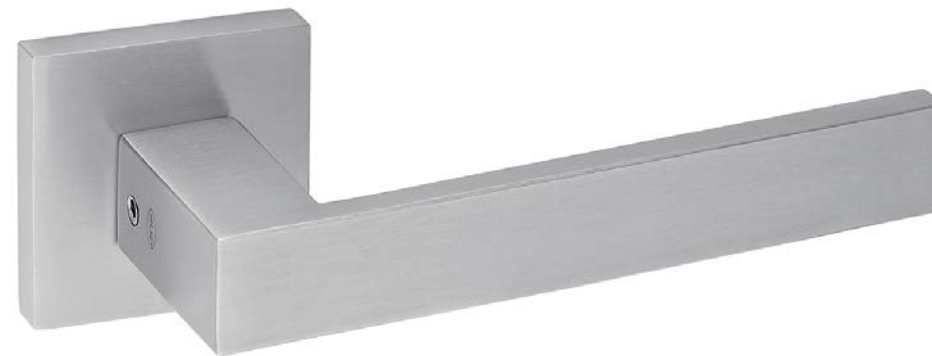

Ficha técnica do produto

Datasheet / Ficha técnica del producto

Data: 07.11.2019

Versão: 1.0

IN.00.122.QC08M

Puxadores/
Lever handles/ Manillas

ET:2307/2019

Documento confidencial / Confidential document / Documento confidencial @ JNF 2019 www.jnf.pt

Descrição / Description / Descripción	Puxador / Lever handle / Manilla
Versão / Version / Versión	1.0
Data / Date / Data	07.11.2019
Material / Material / Material	Aço Inox / Stainless steel / Acero Inox - EN 1.4301
Acabamento / Finish / Acabado	Satinado / Satin / Satin
Acessórios / Accessories / Accesorios	1x - Quadra / Spindle / Cuadrillo - 8x8x110mm 2x - Parafusos / Screws / Tornillos - 913 BK - M6x7mm 1x - Chave Allen / Allen key / Llave Allen - 3mm

Info. Embalagem / Package / Embalage

Código de barras/

Bar code/

Código de barras

5 602686 1014019

5 602686 1514014

Unidade/ Unit/ Unidad

1 Pr.

24 Pr.

Peso/ Weight/ Peso

0,52 kg

13 kg

Medidas/ Dimensions/ Dimensiones

170 x 145 x 30mm

Embalagem/ Package/ Embalage

CA091

Outros acabamentos/

Other finishes/ Otros acabados

.TB

TITANIUM BLACK

.TCH

TITANIUM CHOCOLATE

.TG

TITANIUM GOLD

T. (+351) 224 663 230 / F. (+351) 224 839 841 / e-mail - jnf@jnf.pt / www.jnf.pt

Rua das Mimosas, 849/851
Zona Industrial das Mimosas
S. Pedro da Cova | Ap. 75 4424-909
Gondomar, PORTUGAL

EN1906 3 7 - 0 0 3 0 B

PÁGINA/ PAGE 1/3