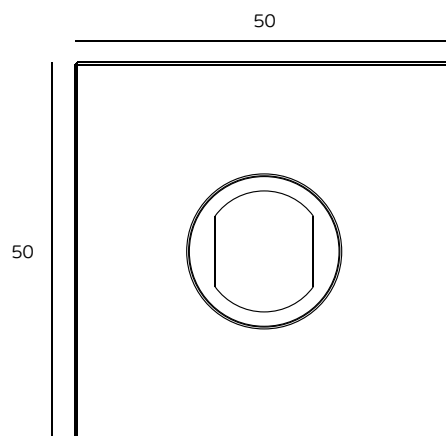

Ficha técnica do produto

Datasheet / Ficha técnica del producto

Data: 07.11.2019

Versão: 1.0

QC08M

Puxadores/
Lever handles/ Manillas

ET:2307/2019

Documento confidencial / Confidential document / Documento confidencial @ JNF 2019 www.jnf.pt

Descrição / Description / Descripción

Roseta com base metálica fundida de liga de zinco, resistente à corrosão, com mola compensadora reversível blindada, anti-fricção e anti-ruído. / Metallic base made in zinc alloy, with two ways returning spring, no friction and no noise. The spring it's in a closed protected box.
Roseta con base metálica, en aleacion de zinco con muelle reversible blindada sin fricción y sin ruido.

Versão / Version / Versión

1.0

Data / Date / Data

07.11.2019

500.000 CYCLES

T. (+351) 224 663 230 / F. (+351) 224 839 841 / e-mail - jnf@jnf.pt / www.jnf.pt

Rua das Mimosas, 849/851
Zona Industrial das Mimosas
S. Pedro da Cova | Ap. 75 4424-909
Gondomar, PORTUGAL

PÁGINA/ 3/3
PAGE