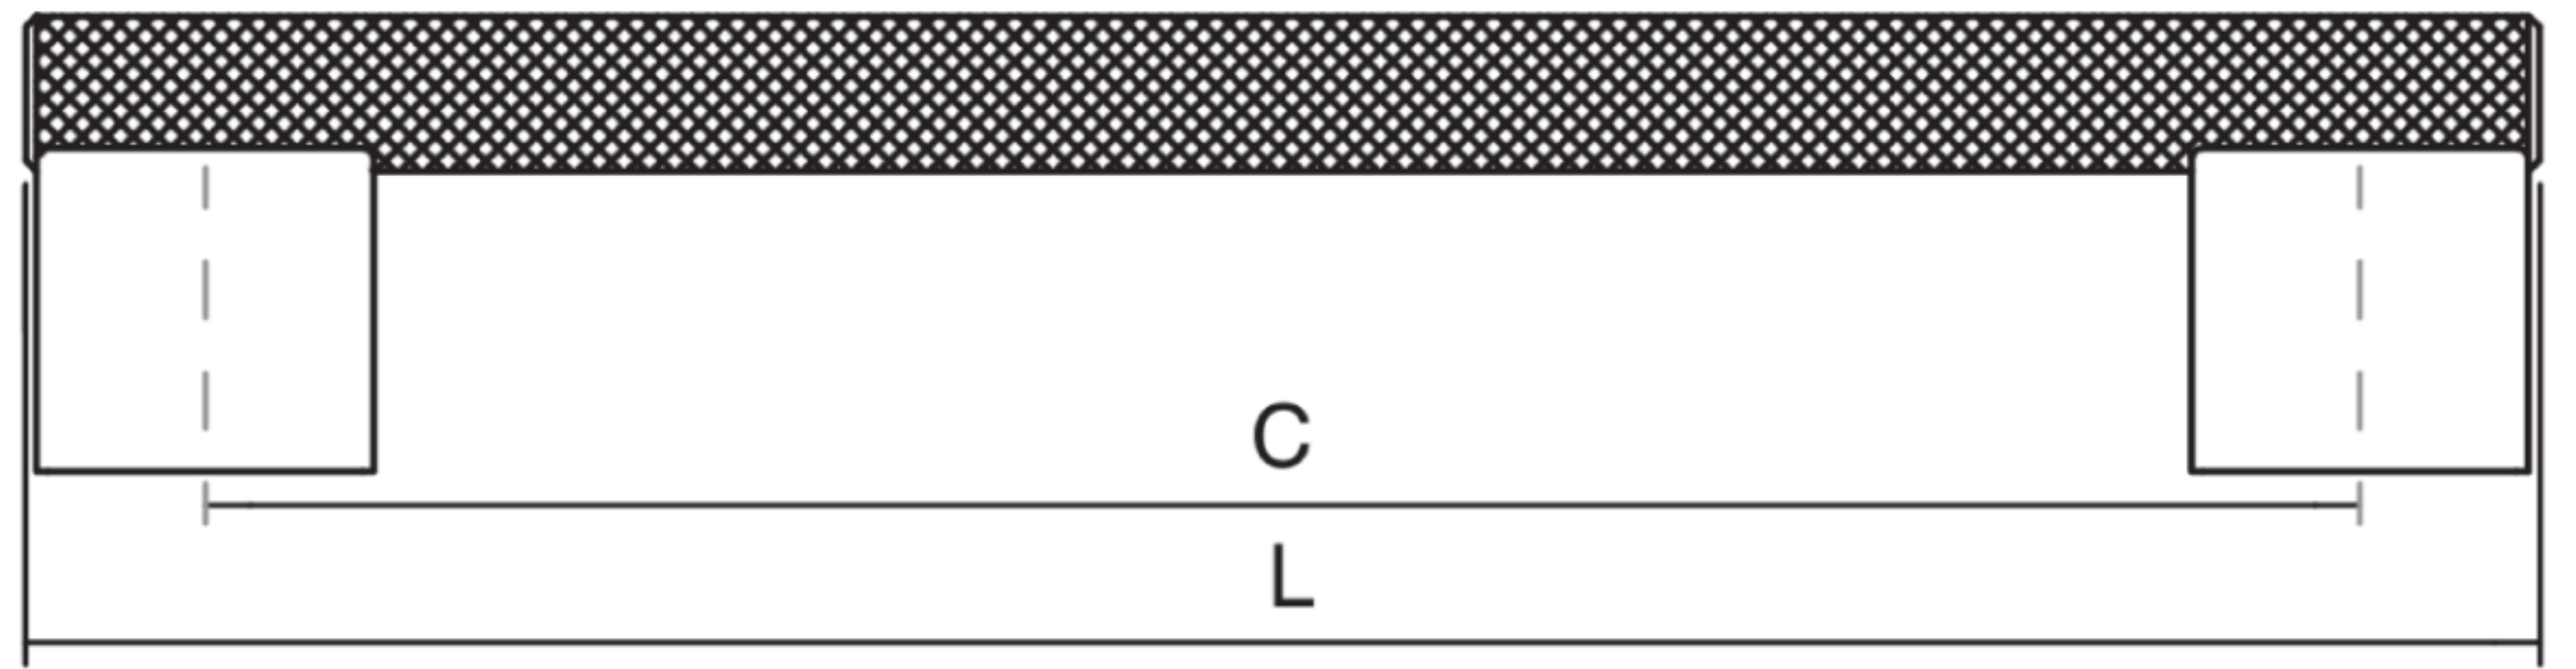

**Viefe 0486 GRAF BIGAsa**

|                | <b>C</b> | <b>L</b> |
|----------------|----------|----------|
| <b>0486192</b> | 192 mm   | 224 mm   |
| <b>0486320</b> | 320 mm   | 352 mm   |

**Viefe 0486 GRAF BIG longAsa**

|                 | <b>C1</b> | <b>C2</b> | <b>L</b> |
|-----------------|-----------|-----------|----------|
| <b>04861168</b> | 1168 mm   | 584 mm    | 1200 mm  |