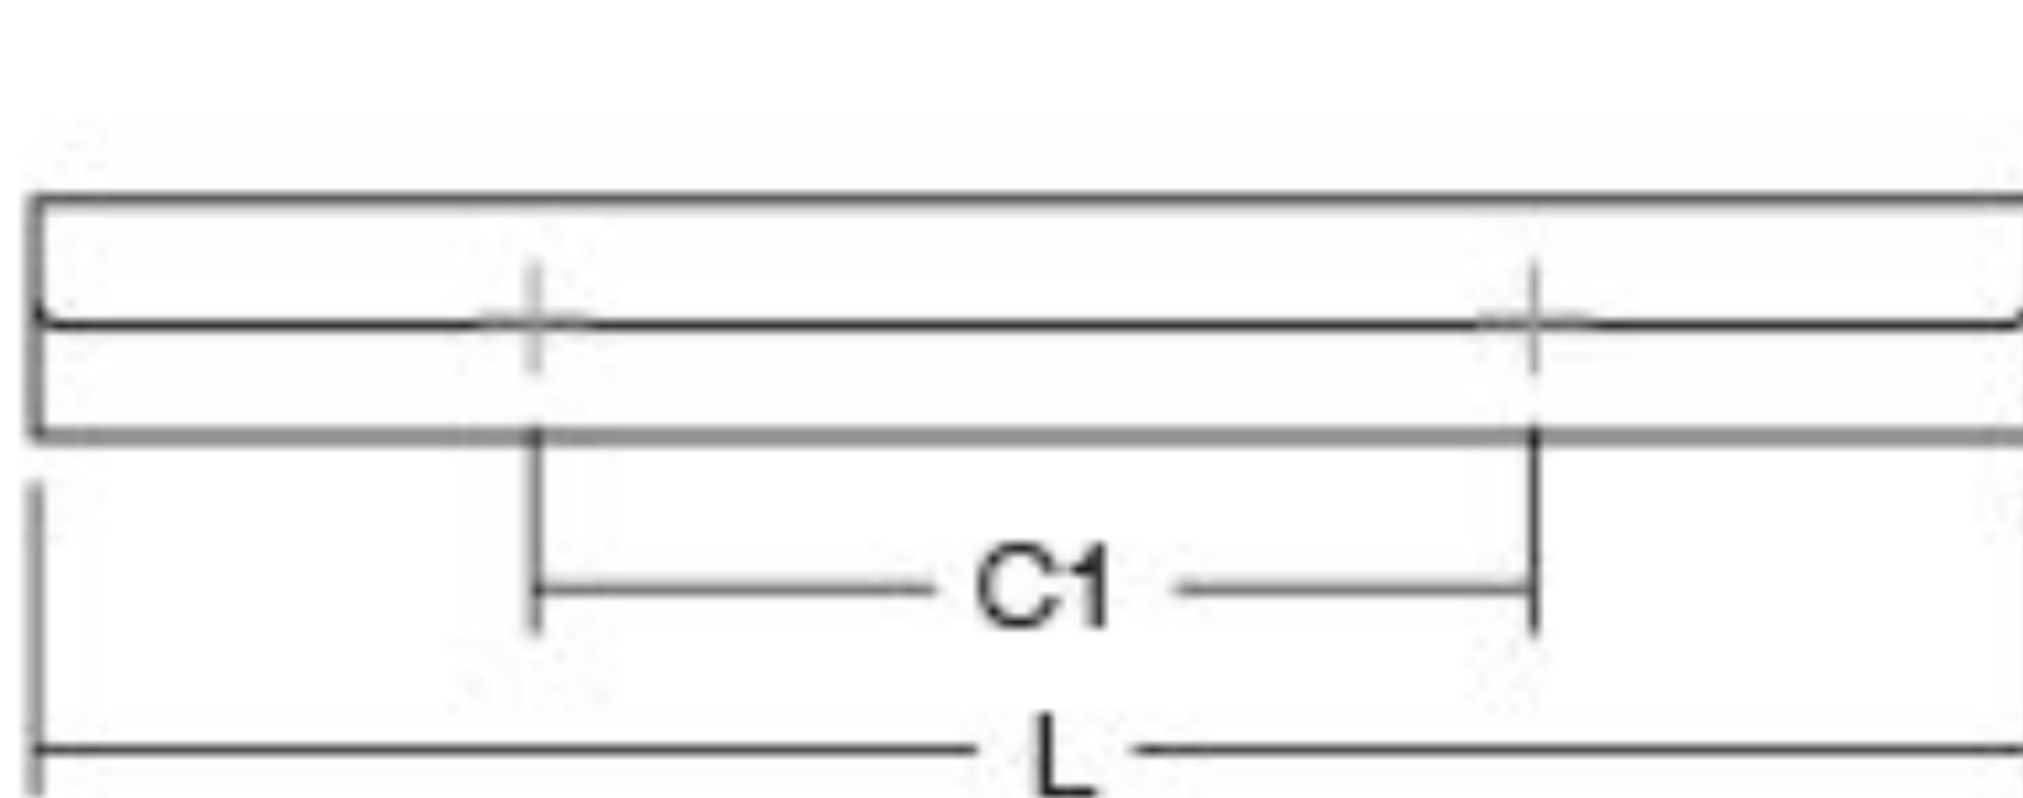

0518 - 64

C1	L
64 mm	100 mm

Viefe WAY 0518 Tirador