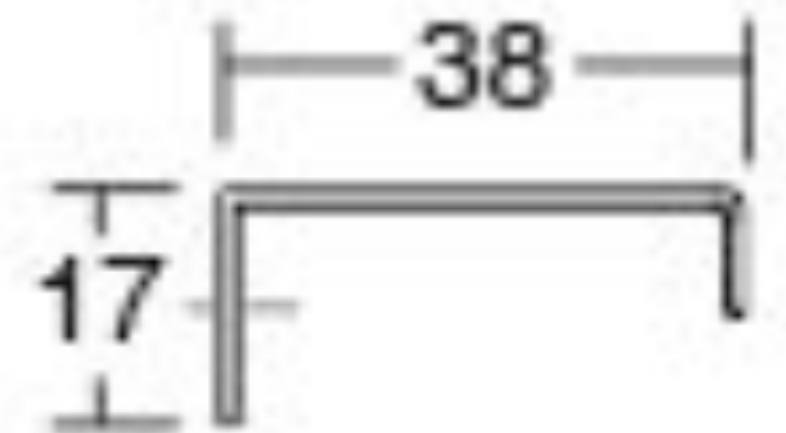

0518 - 64

C1	L
64 mm	100 mm

Viefe WAY 0518 Tirador