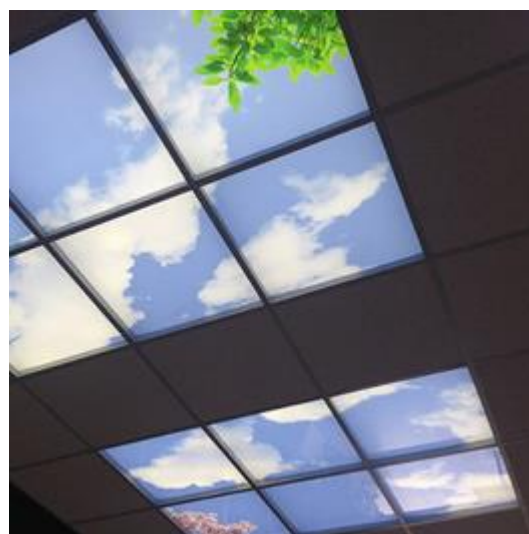

Sky Window

Luminaria empotrable o de superficie con control de luz diurna y espectro de luz solar

¡El futuro ya está aquí! Con el panel led SKY Window puedes conseguir luz natural en el interior de tu casa gracias al uso de leds técnicos Sunlike-LED y al control inteligente de la luz exterior.

Y todo esto en un panel de 600x600cm o bien de 1200x600cm que puedes colocar en cualquier techo de forma sobrepuesta o empotrada que **simulará el cielo, las nubes, el sol y el tiempo que haga en el sitio donde estés gracias a la geolocalización.**

Con el panel SKY Window **lograrás iluminar de una manera increíblemente real** las diferentes estancias oscuras o con poca luz. Podrás ver cómo se mueven las nubes, como brilla el sol, porque cuenta con una reproducción cromática del 95 (prácticamente igual que la de la luz del sol). **La luz del día tiene un gran impacto en el bienestar. Sky Window trae sol donde sea necesario.**

Diseñe la luz natural "interior" gracias a los **LED de espectro completo (Sunlike-LED)** y al **control inteligente de la luz natural.**

El ambiente de luz diurna con Sky Window se implementa mediante el cielo 3D iluminado simulado y la radiación solar conmutable. Se logran efectos de luz diurna increíblemente reales: la reproducción cromática es $R_a > 95$ gracias al LED Sunlike utilizado, esto también se aplica al valor R_9 .