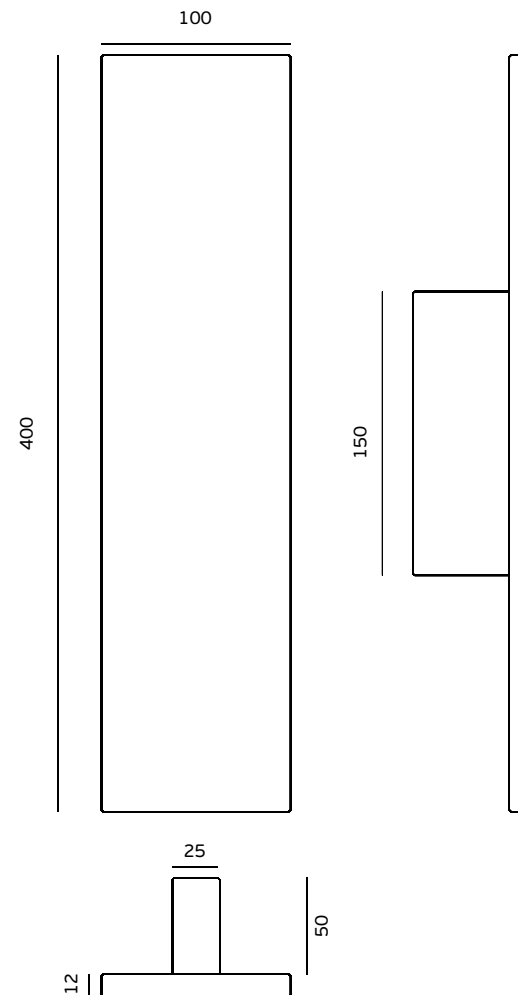

Ficha técnica de produto

Technique product file / Ficha técnica de produto

Data: 18.03.2016

Versão: 1.0

IN.00.169

Puxadores de porta
Door knobs / Pomos de puerta

ET: 1699 /2016

Documento confidencial / Confidential document / Documento confidencial © JNF 2016 www.jnf.pt

Descrição / Description / Descripción

Puxador de porta fixo / Fixed door knob / Pomo fijo de puerta

Versão / Version / Versión

1.0

Data / Date / Data

18.03.2016

T. (+351) 224 663 230 / F. (+351) 224 839 841 / e-mail - jnf@jnf.pt / www.jnf.pt

Rua das Mimosas, 849/851
Zona Industrial das Mimosas
S. Pedro da Cova | Ap. 75 4424-909
Gondomar PORTUGAL

PÁGINA 2/2
PAGE