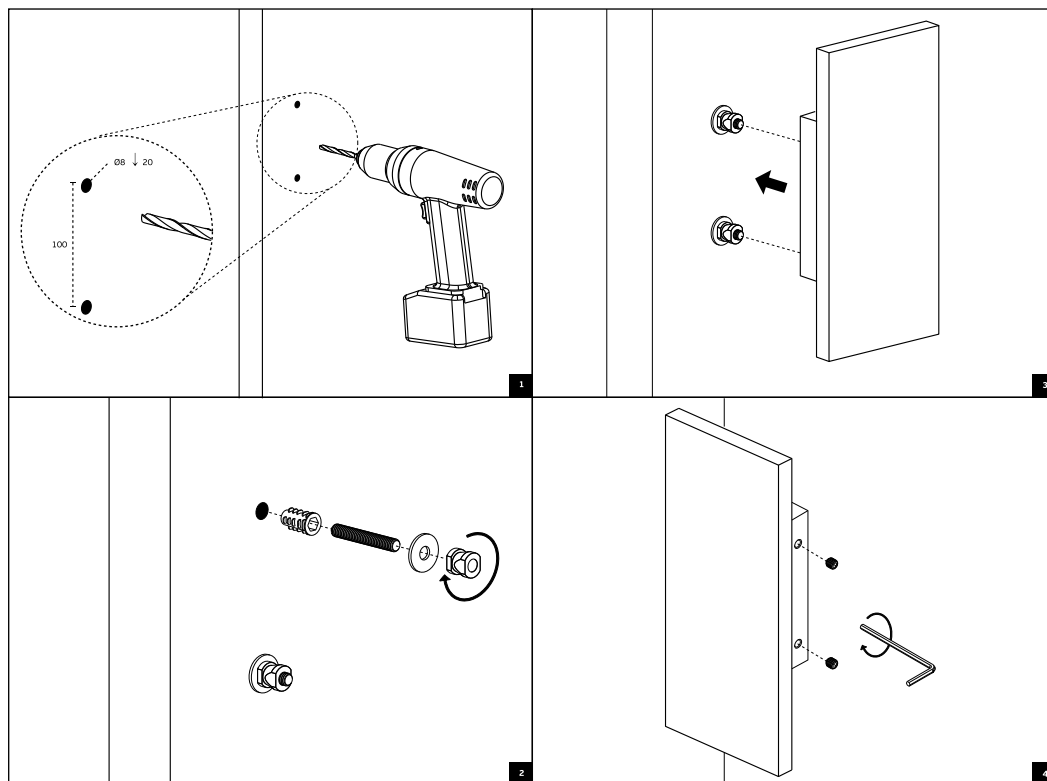

Ficha técnica de produto

Technique product file / Ficha técnica de produto

Data: 18.03.2016

Versão: 1.0

IN.00.169

Puxadores de porta
Door knobs / Pomos de puerta

ET: 1699 /2016

Documento confidencial / Confidential document / Documento confidencial © JNF 2016 www.jnf.pt

Descrição / Description / Descripción

Puxador de porta fixo / Fixed door knob / Pomo fijo de puerta

Versão / Version / Versión

1.0

Data / Date / Data

18.03.2016

T. (+351) 224 663 230 / F. (+351) 224 839 841 / e-mail - jnf@jnf.pt / www.jnf.pt

Rua das Mimosas, 849/851
Zona Industrial das Mimosas
S. Pedro da Cova | Ap. 75 4424-909
Gondomar PORTUGAL

PÁGINA 2/2
PAGE