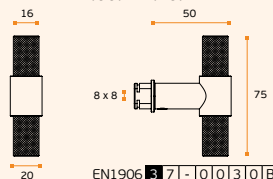

.TB .TG .TCO .TCH

MATERIAL: EN 1.4301 / AISI 304

ACABAMENTO / FINISH / ACABADO:
 STANDARD: SATINADO / SATIN / SATIN

OPTIONAL: PVD TITANIUM COATED

.TB / .TG / .TCO / .TCH

IN.00.172.16.KN

IN.00.173.16.KN