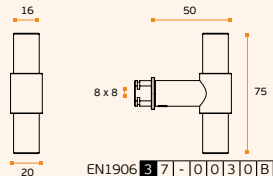

IN.00.172.16

IN.00.173.16

NEW

IN.00.172.16.KN STOUT

Torniquete / Tourniquet / Torniquete.
 RCO8M (Roseta standard / Standard rose)

IN.00.173.16.KN STOUT

Torniquete fixo / Fixed tourniquet /
 Torniquete fijo.