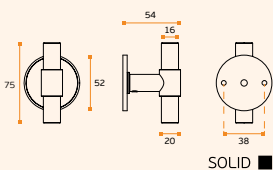

IN.00.172.16

IN.00.173.16

NEW

IN.00.172.16.KN STOUT

Torniquete / Tourniquet / Torniquete.
 RCO8M (Roseta standard / Standard rose)

IN.00.173.16.KN STOUT

Torniquete fixo / Fixed tourniquet /
 Torniquete fijo.