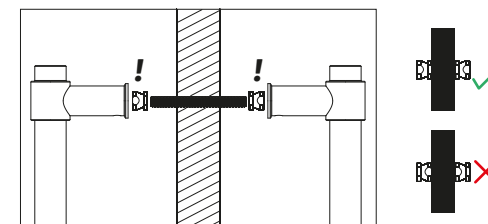

IMPORTANT

T. (+351) 224 663 230 / F. (+351) 224 839 841 / e-mail - jnf@jnf.pt / www.jnf.pt

Rua das Mimosas, 849/851
Zona Industrial das Mimosas
S. Pedro da Cova | Ap. 75 4424-909
Gondomar, PORTUGAL