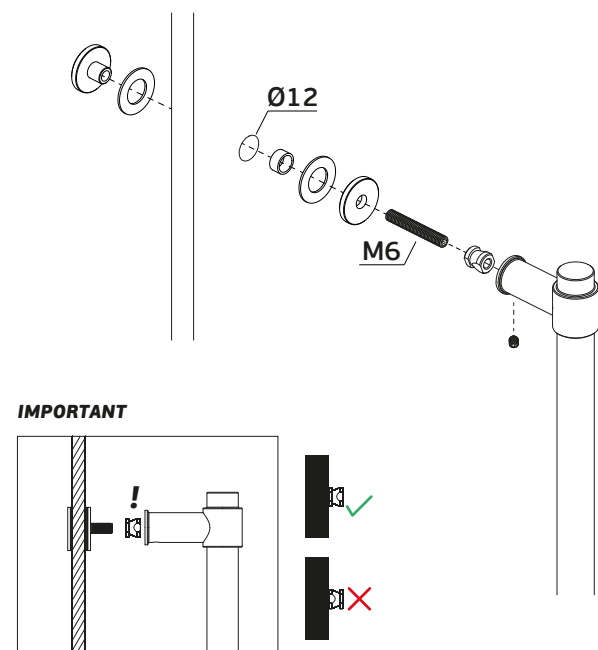

Ficha técnica do produto

Datasheet / Ficha técnica del producto

Data: 03.03.2021

Versão: 3.0

IN.07.123.D

Asas de porta/
Pull handles/ Manillones de puerta

ET:1208/2014

Documento confidencial / Confidential document / Documento confidencial @ JNF 2021 www.jnf.pt

Descrição / Description / Descripción	Asa de porta dupla / Double door handle / Manillon de puerta doble
Versão / Version / Versión	3.0
Data / Date / Data	03.03.2021

Vidro/ Glass/ Cristal - IN.08.MFU.SV.19

Asa simples / Single handle / Manillon simple

OPCIONAL/ OPTIONAL - NÃO INCLUÍDO/ NOT INCLUDED

Vidro/ Glass/ Cristal - IN.08.MFU.DV.19

Asa Dupla / Double handle / Manillon Doble

OPCIONAL/ OPTIONAL - NÃO INCLUÍDO/ NOT INCLUDED

T. (+351) 224 663 230 / F. (+351) 224 839 841 / e-mail - jnf@jnf.pt / www.jnf.pt

Rua das Mimosas, 849/851
Zona Industrial das Mimosas
S. Pedro da Cova | Ap. 75 4424-909
Gondomar, PORTUGAL