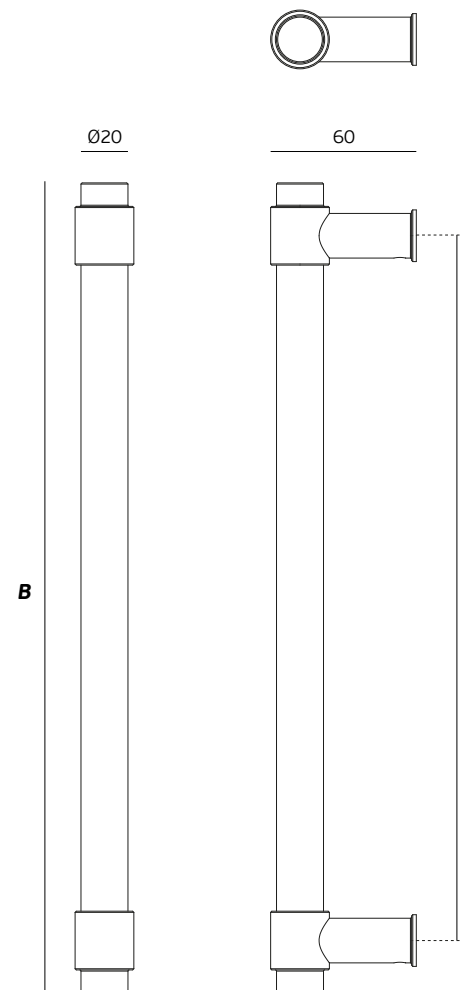

Ficha técnica do produto

Datasheet / Ficha técnica del producto

Data: 03.03.2021

Versão: 3.0

IN.07.123.D

Asas de porta/
Pull handles/ Manillones de puerta

ET:1208/2014

Documento confidencial / Confidential document / Documento confidencial @ JNF 2021 www.jnf.pt

Descrição / Description / Descripción

Asa de porta dupla / Double door handle / Manillon de puerta doble

Versão / Version / Versión

3.0

Data / Date / Data

03.03.2021

Info. Embalagem / Package / Emblage

Código de barras/
Bar code/
Código de barras

IN.07.123.D.300

5 602686 020423

Unidade/ Unit/ Unidad

1 Pr.

Peso/ Weight/ Peso

1,4 kg

Medidas/ Dimensions/ Dimensiones

105 x 415 x 30mm

Embalagem/ Package/ Emblage

CA369

Código de barras/
Bar code/
Código de barras

IN.07.123.D.600

5 602686 020430

Unidade/ Unit/ Unidad

1 Pr.

Peso/ Weight/ Peso

2 kg

Medidas/ Dimensions/ Dimensiones

Ø95 x 685mm

Embalagem/ Package/ Emblage

Cartão/ Carton

Código de barras/
Bar code/
Código de barras

IN.07.123.D.900

5 602686 020447

Unidade/ Unit/ Unidad

1 Pr.

Peso/ Weight/ Peso

2,45 kg

Medidas/ Dimensions/ Dimensiones

Ø95 x 1000mm

Embalagem/ Package/ Emblage

Cartão/ Carton

REF.	A	B
IN.07.123.D.300	300	344
IN.07.123.D.600	600	644
IN.07.123.D.900	900	944

T. (+351) 224 663 230 / F. (+351) 224 839 841 / e-mail - jnf@jnf.pt / www.jnf.pt

Rua das Mimosas, 849/851
Zona Industrial das Mimosas
S. Pedro da Cova | Ap. 75 4424-909
Gondomar, PORTUGAL

PÁGINA/ PAGE 2/4