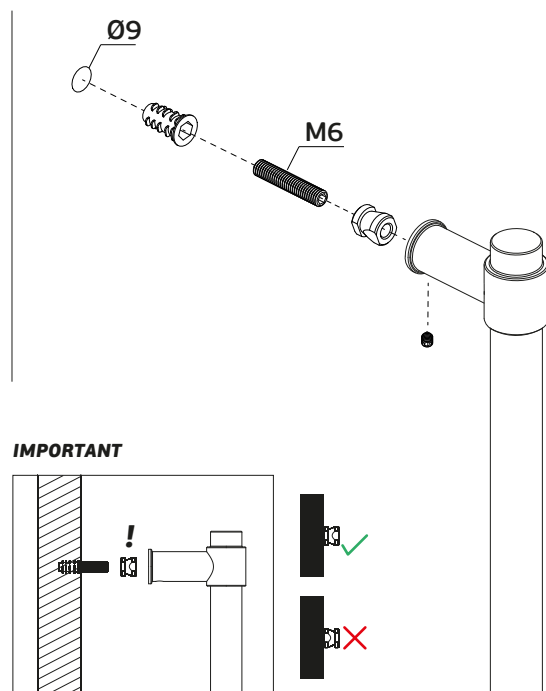

Ficha técnica do produto

Datasheet / Ficha técnica del producto

Data: 03.03.2021

Versão: 3.0

IN.07.123.D

Asas de porta/
Pull handles/ Manillones de puerta

ET:1208/2014

Documento confidencial / Confidential document / Documento confidencial @ JNF 2021 www.jnf.pt

Descrição / Description / Descripción	Asa de porta dupla / Double door handle / Manillon de puerta doble
Versão / Version / Versión	3.0
Data / Date / Data	03.03.2021

Madeira/ Wood/ Madera

Asa simples / Single handle / Manillon simple