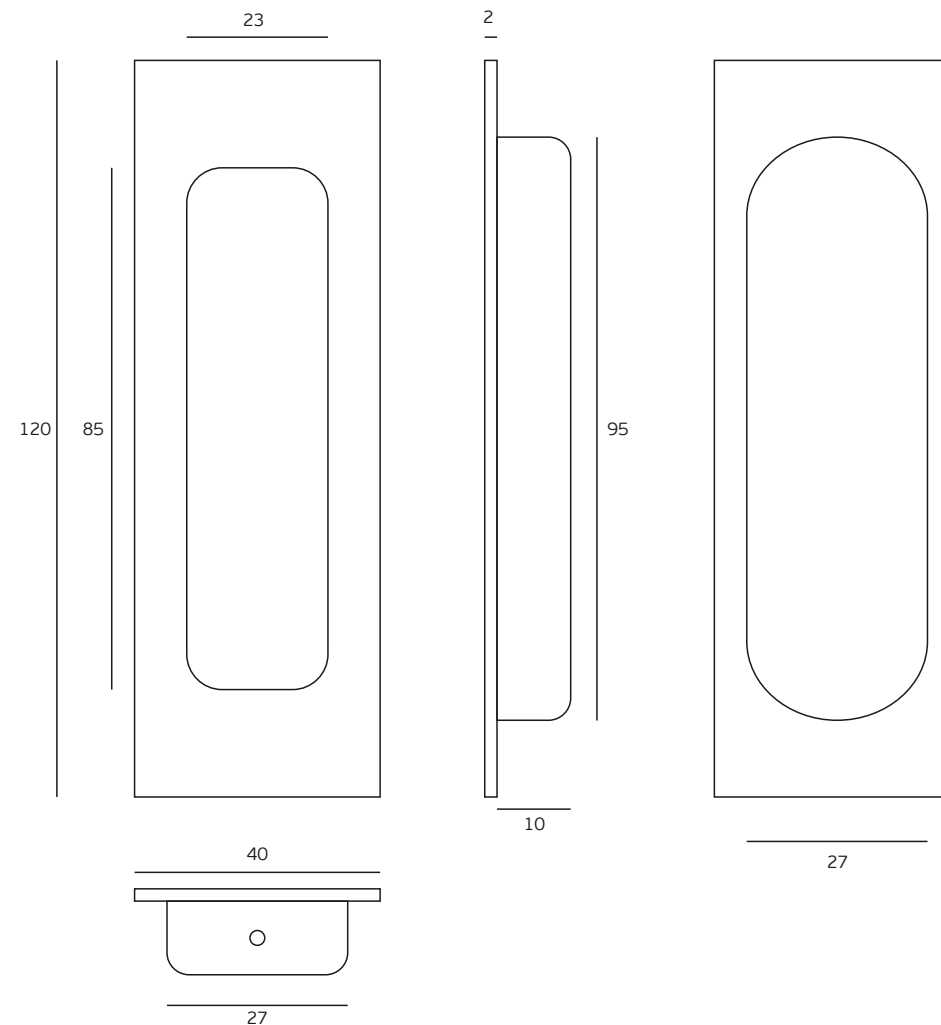

Ficha técnica de produto

Technique product file / Ficha técnica de produto

Data: 17.07.2013

Versão: 2.0

IN.16.228

Conchas

Flush handles / Cazoletas

ET: 831 /2011

Documento confidencial / Confidential document / Documento confidencial © JNF 2013 www.jnf.pt

Descrição / Description / Descripción

Versão / Version / Versión

Data / Date / Data

Concha de embutir / Concealed flush handle / Cazoleta de embutir

2.0

17.07.2013

T. (+351) 224 663 230 / F. (+351) 224 839 841 / e-mail - jnf@jnf.pt / www.jnf.pt

Rua das Mimosas, 849/851
Zona Industrial das Mimosas
S. Pedro da Cova | Ap. 75 4424-909
Gondomar PORTUGAL

PÁGINA 2/2
PAGE