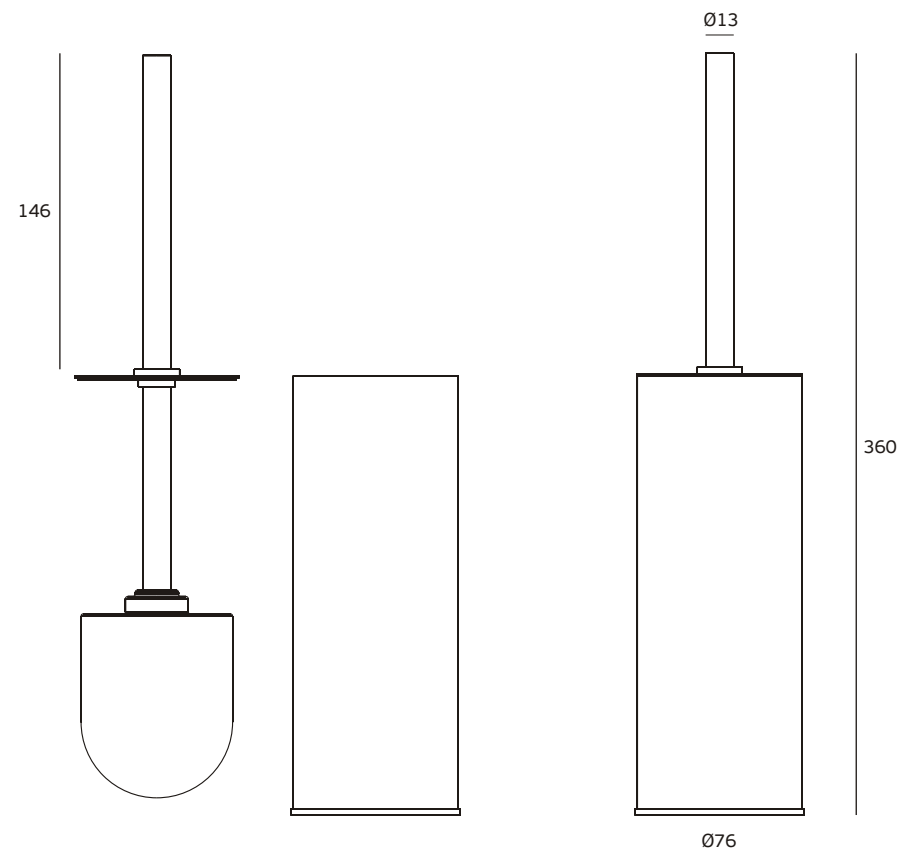

Ficha técnica de produto

Technique product file / Ficha técnica de produto

Data: 27.01.2014

Versão: 3.0

IN.42.164

Acessórios para Casa de Banho

Bathroom Accessories / Accesorios de baño.

ET: 405 /2008

Documento confidencial / Confidential document / Documento confidencial © JNF 2013 www.jnf.pt

Descrição / Description / Descripción

Porta piaçaba /

Toilet brush /

Escobillero.

Versão / Version / Versión.

3.0

Data / Date / Data

27.01.2014

T. (+351) 224 663 230 / F. (+351) 224 839 841 / e-mail - jnf@jnf.pt / www.jnf.pt

Rua das Mimosas, 849/851
Zona Industrial das Mimosas
S. Pedro da Cova | Ap. 75 4424-909
Gondomar PORTUGAL

PÁGINA 2/2
PAGE