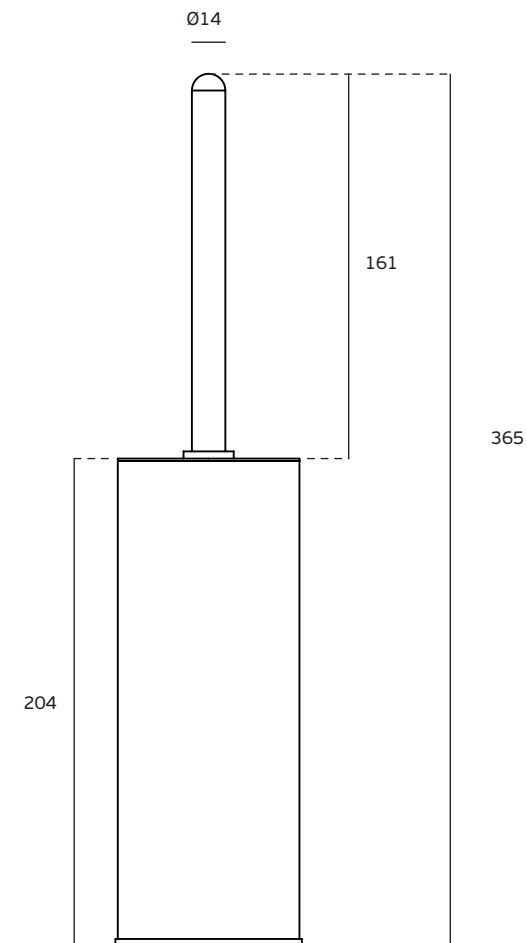

Ficha técnica de produto

Technique product file / Ficha técnica de produto

Data: 02.09.2015

Versão: 1.0

IN.52.301

Acessórios para casa de banho

Bathroom accessories / Accesorios de baño

ET: 1546 /2015

Documento confidencial / Confidential document / Documento confidencial © JNF 2015 www.jnf.pt

Descrição / Description / Descripción

Porta piaçaba / Toilet brush / Escobillero

Versão / Version / Versión

1.0

Data / Date / Data

02.09.2015

T. (+351) 224 663 230 / F. (+351) 224 839 841 / e-mail - jnf@jnf.pt / www.jnf.pt

Rua das Mimosas, 849/851
Zona Industrial das Mimosas
S. Pedro da Cova | Ap. 75 4424-909
Gondomar PORTUGAL

PÁGINA 2/2
PAGE