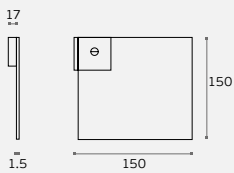

MATERIAL: EN 1.4301 / AISI 304 + VINIL PRETO / BLACK VINYL / VINILO NEGRO

ACABAMENTO / FINISH / ACABADO:
STANDARD: SATINADO / SATIN / SATIN