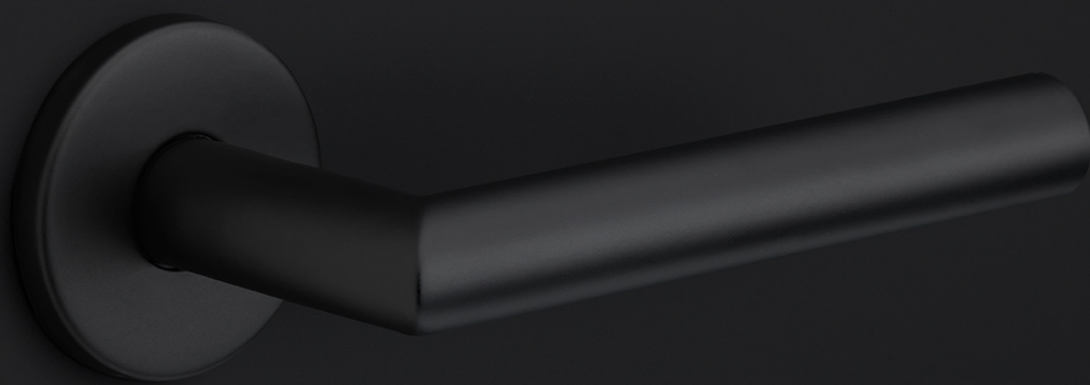

BASICS

by Formani

FORMANI®