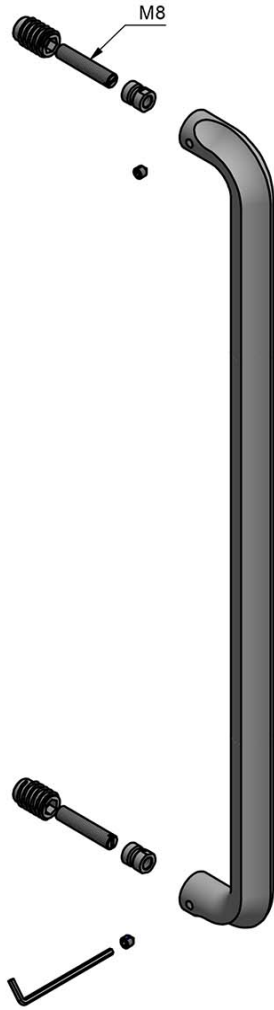

## DR500 NP

tirador incl. fijación oculta

### Información del Producto

Code: 3901G001IMXX1

Acabado: PVD oro mate

UNIT: Pieza

Colección: ECLIPSE

Designer: David Rockwell

EAN code: 8718009422922

# Eclipse DR500 NP

solid pull handle  
concealed fixing  
stainless steel

<b>FORMANI®</b>	FORMANI HOLLAND B.V. EUROPALAAN 12 6199 AB MAASTRICHT-AIRPORT NL T +31 (0)43 309 90 00 INFO@FORMANI.COM WWW.FORMANI.COM	Type : <b>Eclipse DR500 NP</b>	Version:
	Formani filename: 3901G001_DR500_NP_V01.dwg	Description: solid pull handle concealed fixing stainless steel	Format
	Drawn by: Christian Brimbois		<b>A3</b>
Creation date: 1-12-2020			

# ECLIPSE

by David Rockwell

**La simplicidad se une a la innovación en ECLIPSE by David Rockwell. La icónica silueta es una forma cilíndrica con un perfil curvado - un punto de inflexión que se adapta perfectamente al agarre de la mano. El mecanismo sencillo y escultural ofrece la opción de un retorno cuadrado y redondo para un perfil distintivo. El sublime acabado crea líneas suaves que garantizan un perfecto agarre ergonómico. La manilla está fabricada con una sola pieza, lo que permite que el detalle de la luna continúe a la perfección a lo largo de todo el brazo y sobre la curva, hasta el inicio del cuello.**