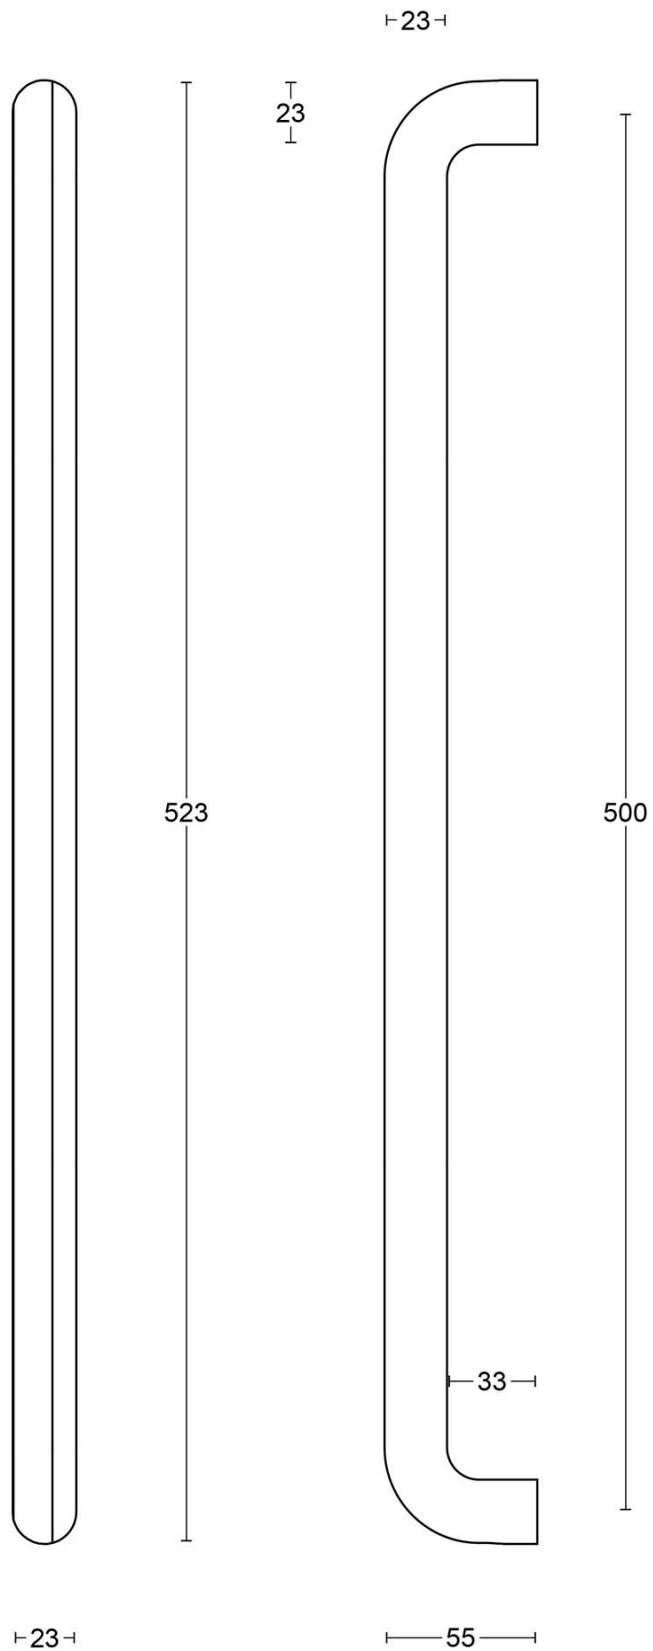

Eclipse DR500 NP

solid pull handle
concealed fixing
stainless steel

FORMANI®	FORMANI HOLLAND B.V. EUROPALAAN 12 6199 AB MAASTRICHT-AIRPORT NL T +31 (0)43 309 90 00 INFO@FORMANI.COM WWW.FORMANI.COM	Type : Eclipse DR500 NP	Version:
	Formani filename: 3901G001_DR500_NP_V01.dwg	Description: solid pull handle concealed fixing stainless steel	Format
	Drawn by: Christian Brimbois		A3
Creation date: 1-12-2020