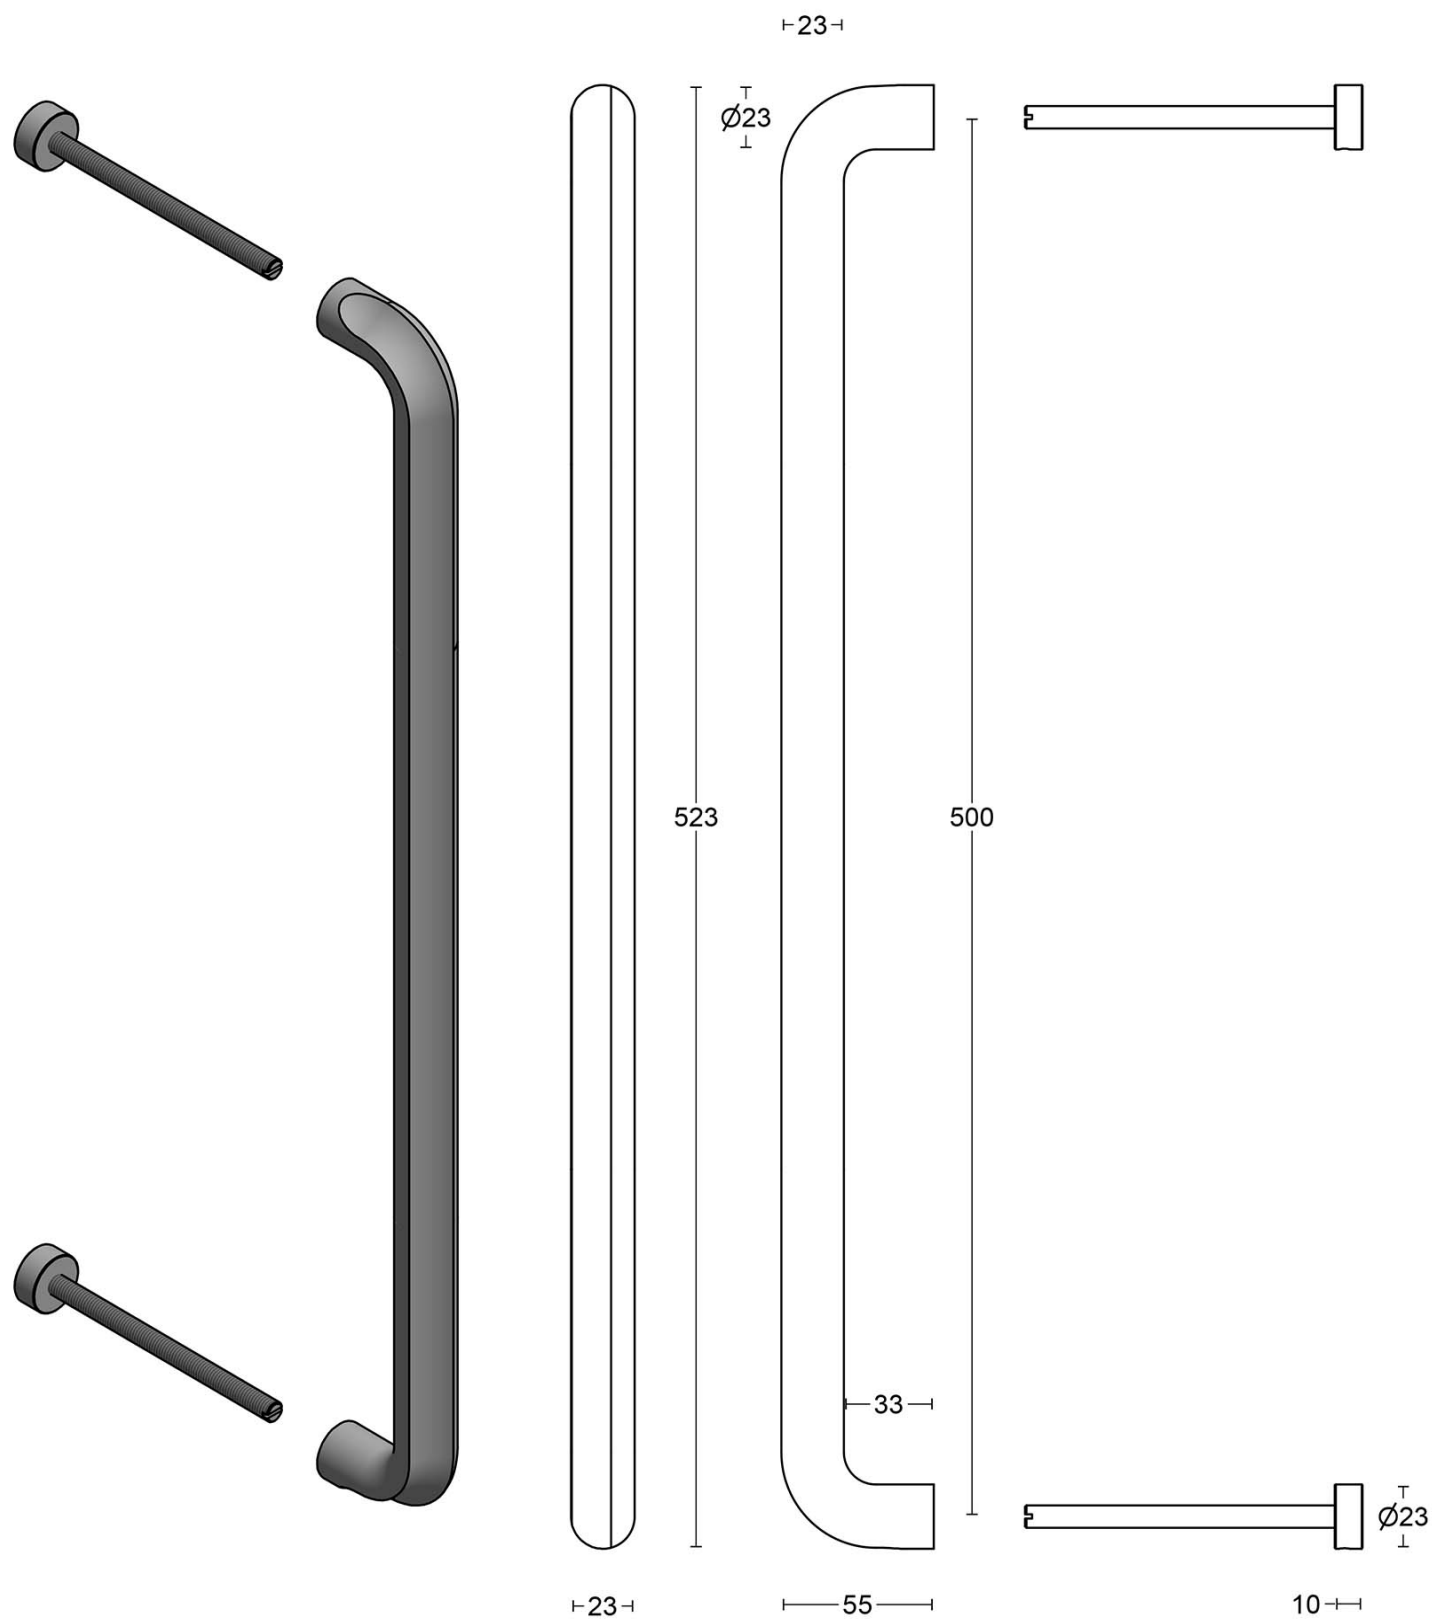

DR500 PS

tirador incl. fijación pasante

Información del Producto

Code: 3901G001INXX2

Acabado: acero inox mate

UNIT: Pieza

Colección: ECLIPSE

Designer: David Rockwell

EAN code: 8718009410486

ECLIPSE by David Rockwell

La serie ECLIPSE es un concepto total que consiste de herrajes para puertas, ventanas y muebles.

Acabados

- acero inox mate
- bronce
- PVD oro mate
- PVD mate negro

ECLIPSE DR500 PS

solid pull handle bolt through fixing
stainless steel

<p>FORMANI®</p>	<p>FORMANI HOLLAND B.V. EUROPALAAN 12 6199 AB MAASTRICHT-AIRPORT NL T +31 (0)43 309 90 00 INFO@FORMANI.COM WWW.FORMANI.COM</p>	<p>Type : ECLIPSE DR500 PS</p>	<p>Version: V01</p>
<p>Formani filename: 3901G001_DR500_PS_V01.dwg</p>	<p>Drawn by: Semih Aslan</p>	<p>Description: solid pull handle bolt through fixing stainless steel</p>	<p>Format A3</p>
<p>Creation date: 20-11-2020</p>			

ECLIPSE

by David Rockwell

La simplicidad se une a la innovación en ECLIPSE by David Rockwell. La icónica silueta es una forma cilíndrica con un perfil curvado - un punto de inflexión que se adapta perfectamente al agarre de la mano. El mecanismo sencillo y escultural ofrece la opción de un retorno cuadrado y redondo para un perfil distintivo. El sublime acabado crea líneas suaves que garantizan un perfecto agarre ergonómico. La manilla está fabricada con una sola pieza, lo que permite que el detalle de la luna continúe a la perfección a lo largo de todo el brazo y sobre la curva, hasta el inicio del cuello.