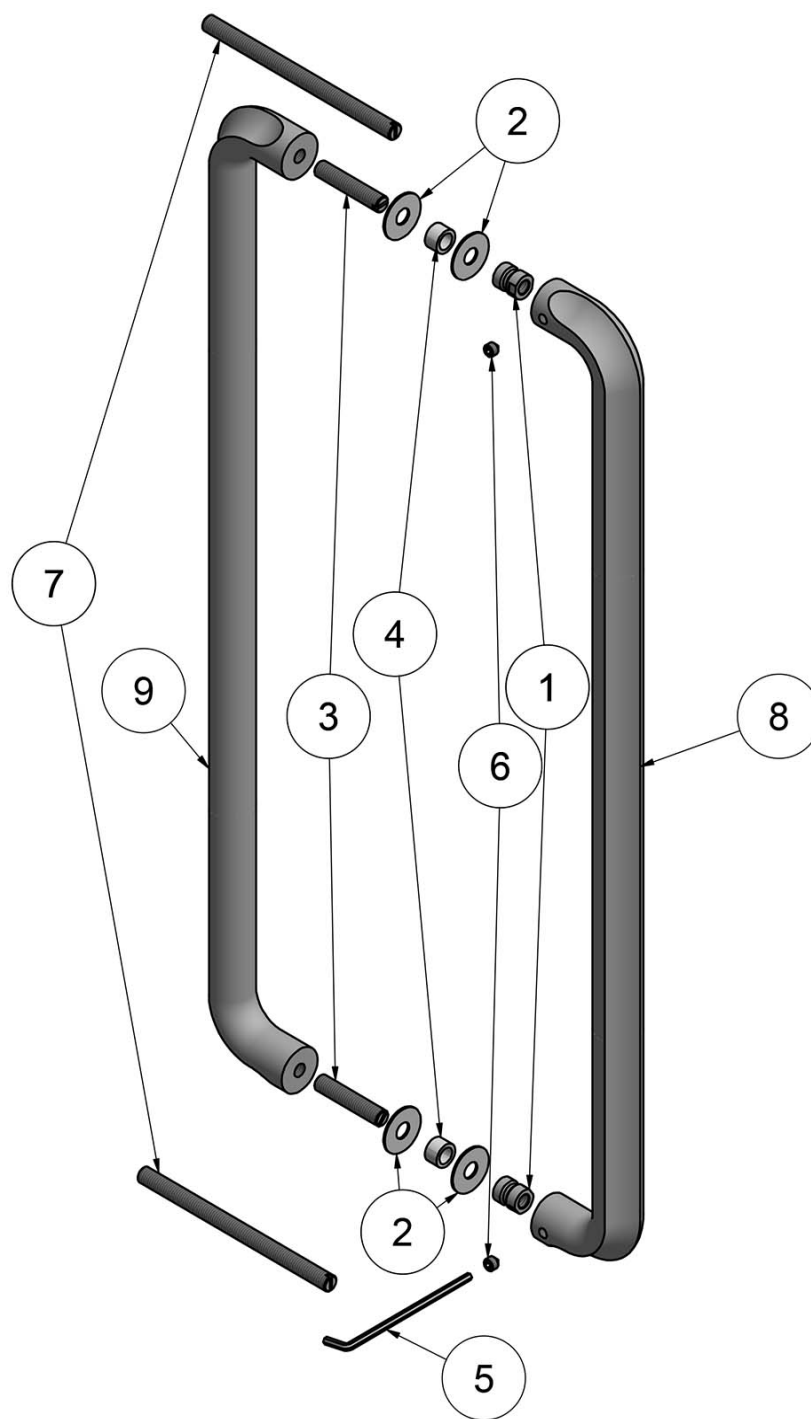

DR500 PA

juego tiradores incl. fijación bilateral

Información del Producto

Code: 3901G001IMXX3

Acabado: PVD oro mate

UNIT: Par

Colección: ECLIPSE

Designer: David Rockwell

EAN code: 8718009416327

ECLIPSE by David Rockwell

La serie ECLIPSE es un concepto total que consiste de herrajes para puertas, ventanas y muebles.

Acabados

- acero inox mate
- bronce
- PVD oro mate
- PVD mate negro

ECLIPSE DR500 PA

solid pull handle back to back
fixing
stainless steel

9	1	Eclipse_A_500_M8_V01	
8	1	Eclipse_A_500_D12_V03	
7	2	FST_P0002_M8x120	STUD (MS) M8 X 120.ipt
6	2	FGS_P0003_M6x6	Grub Screw M6x6
5	1	FAK_P0003_4mm_M6	ALLEN KEY 4 MM (M6)
4	2	FSL_P0002_D12x8.2xL7.5	SLEEVE OD12x8.2 L7.5
3	2	FST_P0001_M8x40	STUD (MS) M8 X 40.ipt
2	4	FWH_P0070_23x8,2x1	WASHER PL OD23xID8.2x1.0
1	2	FCL_P0001_D12M8	COUPLING AL D12xM8x14.5

ECLIPSE

by David Rockwell

La simplicidad se une a la innovación en ECLIPSE by David Rockwell. La icónica silueta es una forma cilíndrica con un perfil curvado - un punto de inflexión que se adapta perfectamente al agarre de la mano. El mecanismo sencillo y escultural ofrece la opción de un retorno cuadrado y redondo para un perfil distintivo. El sublime acabado crea líneas suaves que garantizan un perfecto agarre ergonómico. La manilla está fabricada con una sola pieza, lo que permite que el detalle de la luna continúe a la perfección a lo largo de todo el brazo y sobre la curva, hasta el inicio del cuello.