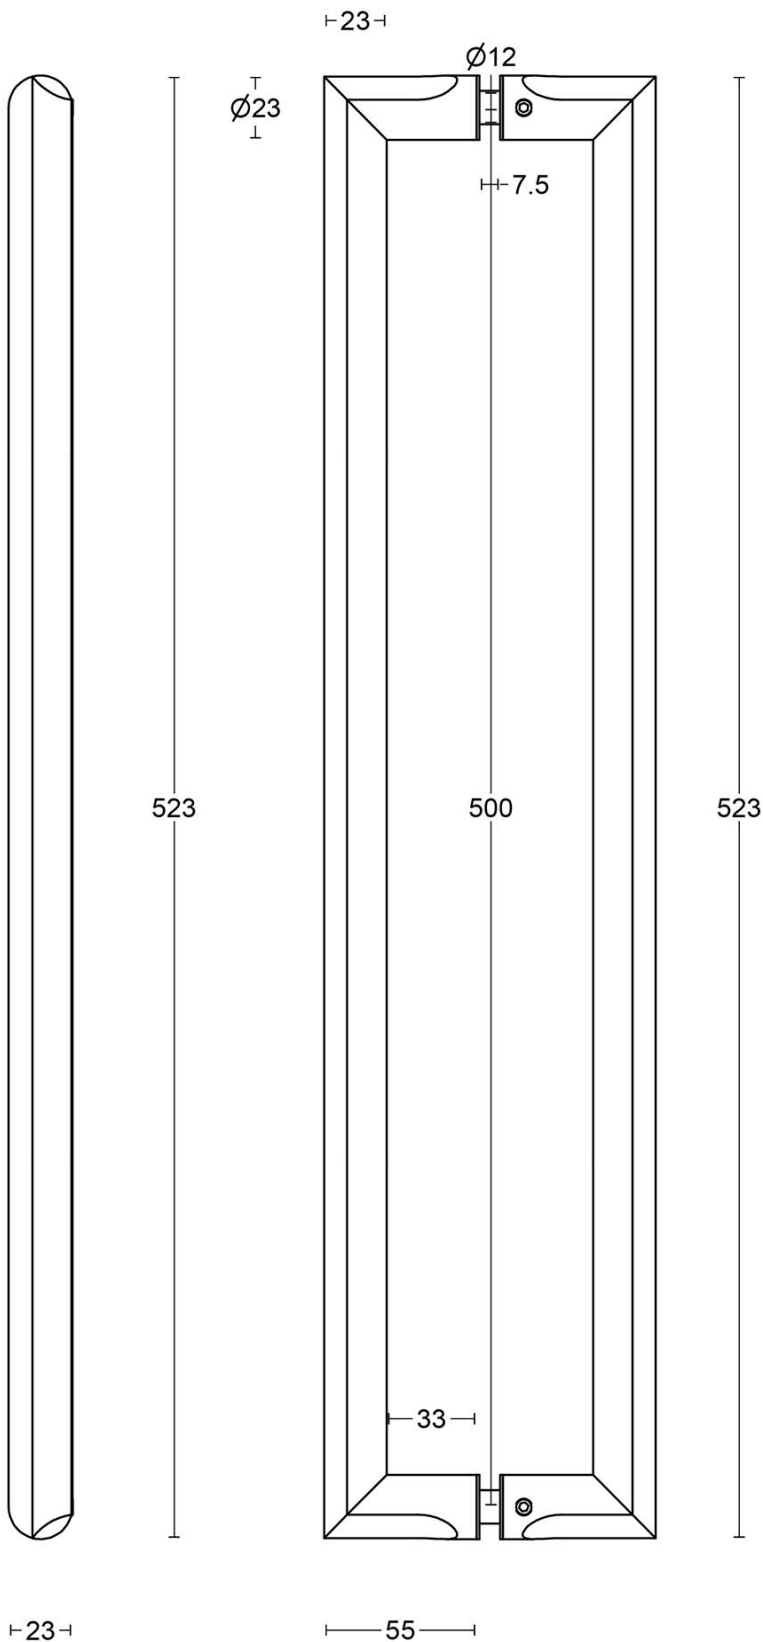

ECLIPSE DR501 PA

solid pull handle back to back fixing
stainless steel

FORMANI® FORMANI HOLLAND B.V. EUROPALAAN 12 6199 AB MAASTRICHT-AIRPORT NL T +31 (0)43 309 90 00 INFO@FORMANI.COM WWW.FORMANI.COM	Type : ECLIPSE DR501 PA	Version: V01	
	Description: solid pull handle back to back fixing stainless steel	Format A3	
	Formani filename: 3901G002_DR501_PA_V01.dwg Drawn by: Semih Aslan Creation date: 19-11-2020