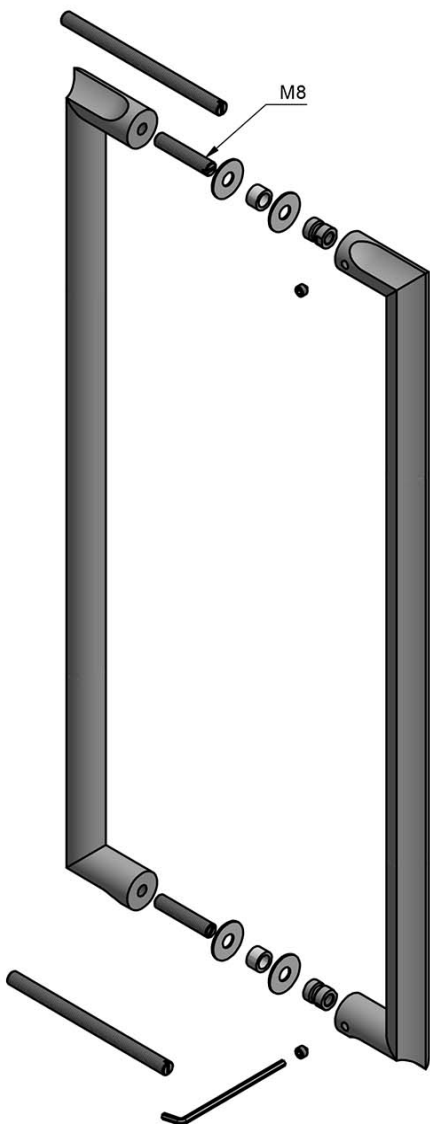

## DR501 PA

juego tiradores incl. fijación bilateral

### ECLIPSE by David Rockwell

La serie ECLIPSE es un concepto total que consiste de herrajes para puertas, ventanas y muebles.

# ECLIPSE DR501 PA

solid pull handle back to back fixing  
stainless steel

<p style="text-align: center;"><b>FORMANI®</b></p> <p style="font-size: small;">FORMANI HOLLAND B.V. EUROPALAAN 12 6199 AB MAASTRICHT-AIRPORT NL T +31 (0)43 309 90 00 INFO@FORMANI.COM WWW.FORMANI.COM</p>	<p>Type :</p> <p><b>ECLIPSE DR501 PA</b></p>	<p>Version:</p> <p>V01</p>
	<p>Description:</p> <p><b>solid pull handle back to back fixing stainless steel</b></p>	<p>Format</p> <p><b>A3</b></p>
	<p>Formani filename: 3901G002_DR501_PA_V01.dwg</p> <p>Drawn by: Semih Aslan</p> <p>Creation date: 19-11-2020</p>	

# ECLIPSE

by David Rockwell

**La simplicidad se une a la innovación en ECLIPSE by David Rockwell. La icónica silueta es una forma cilíndrica con un perfil curvado - un punto de inflexión que se adapta perfectamente al agarre de la mano. El mecanismo sencillo y escultural ofrece la opción de un retorno cuadrado y redondo para un perfil distintivo. El sublime acabado crea líneas suaves que garantizan un perfecto agarre ergonómico. La manilla está fabricada con una sola pieza, lo que permite que el detalle de la luna continúe a la perfección a lo largo de todo el brazo y sobre la curva, hasta el inicio del cuello.**