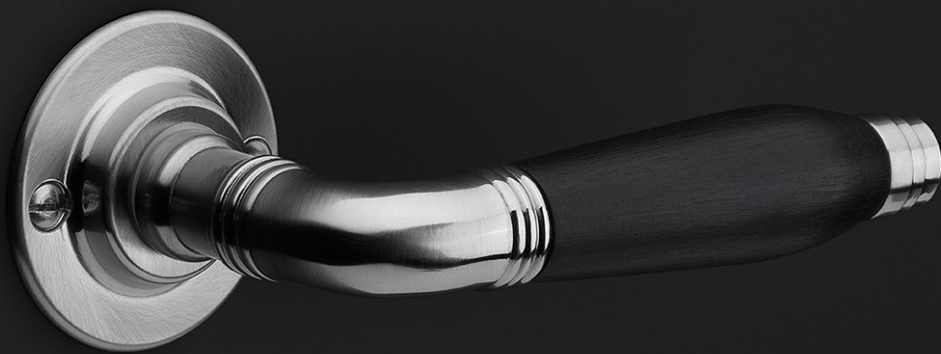

TIMELESS

by Formani

FORMANI®