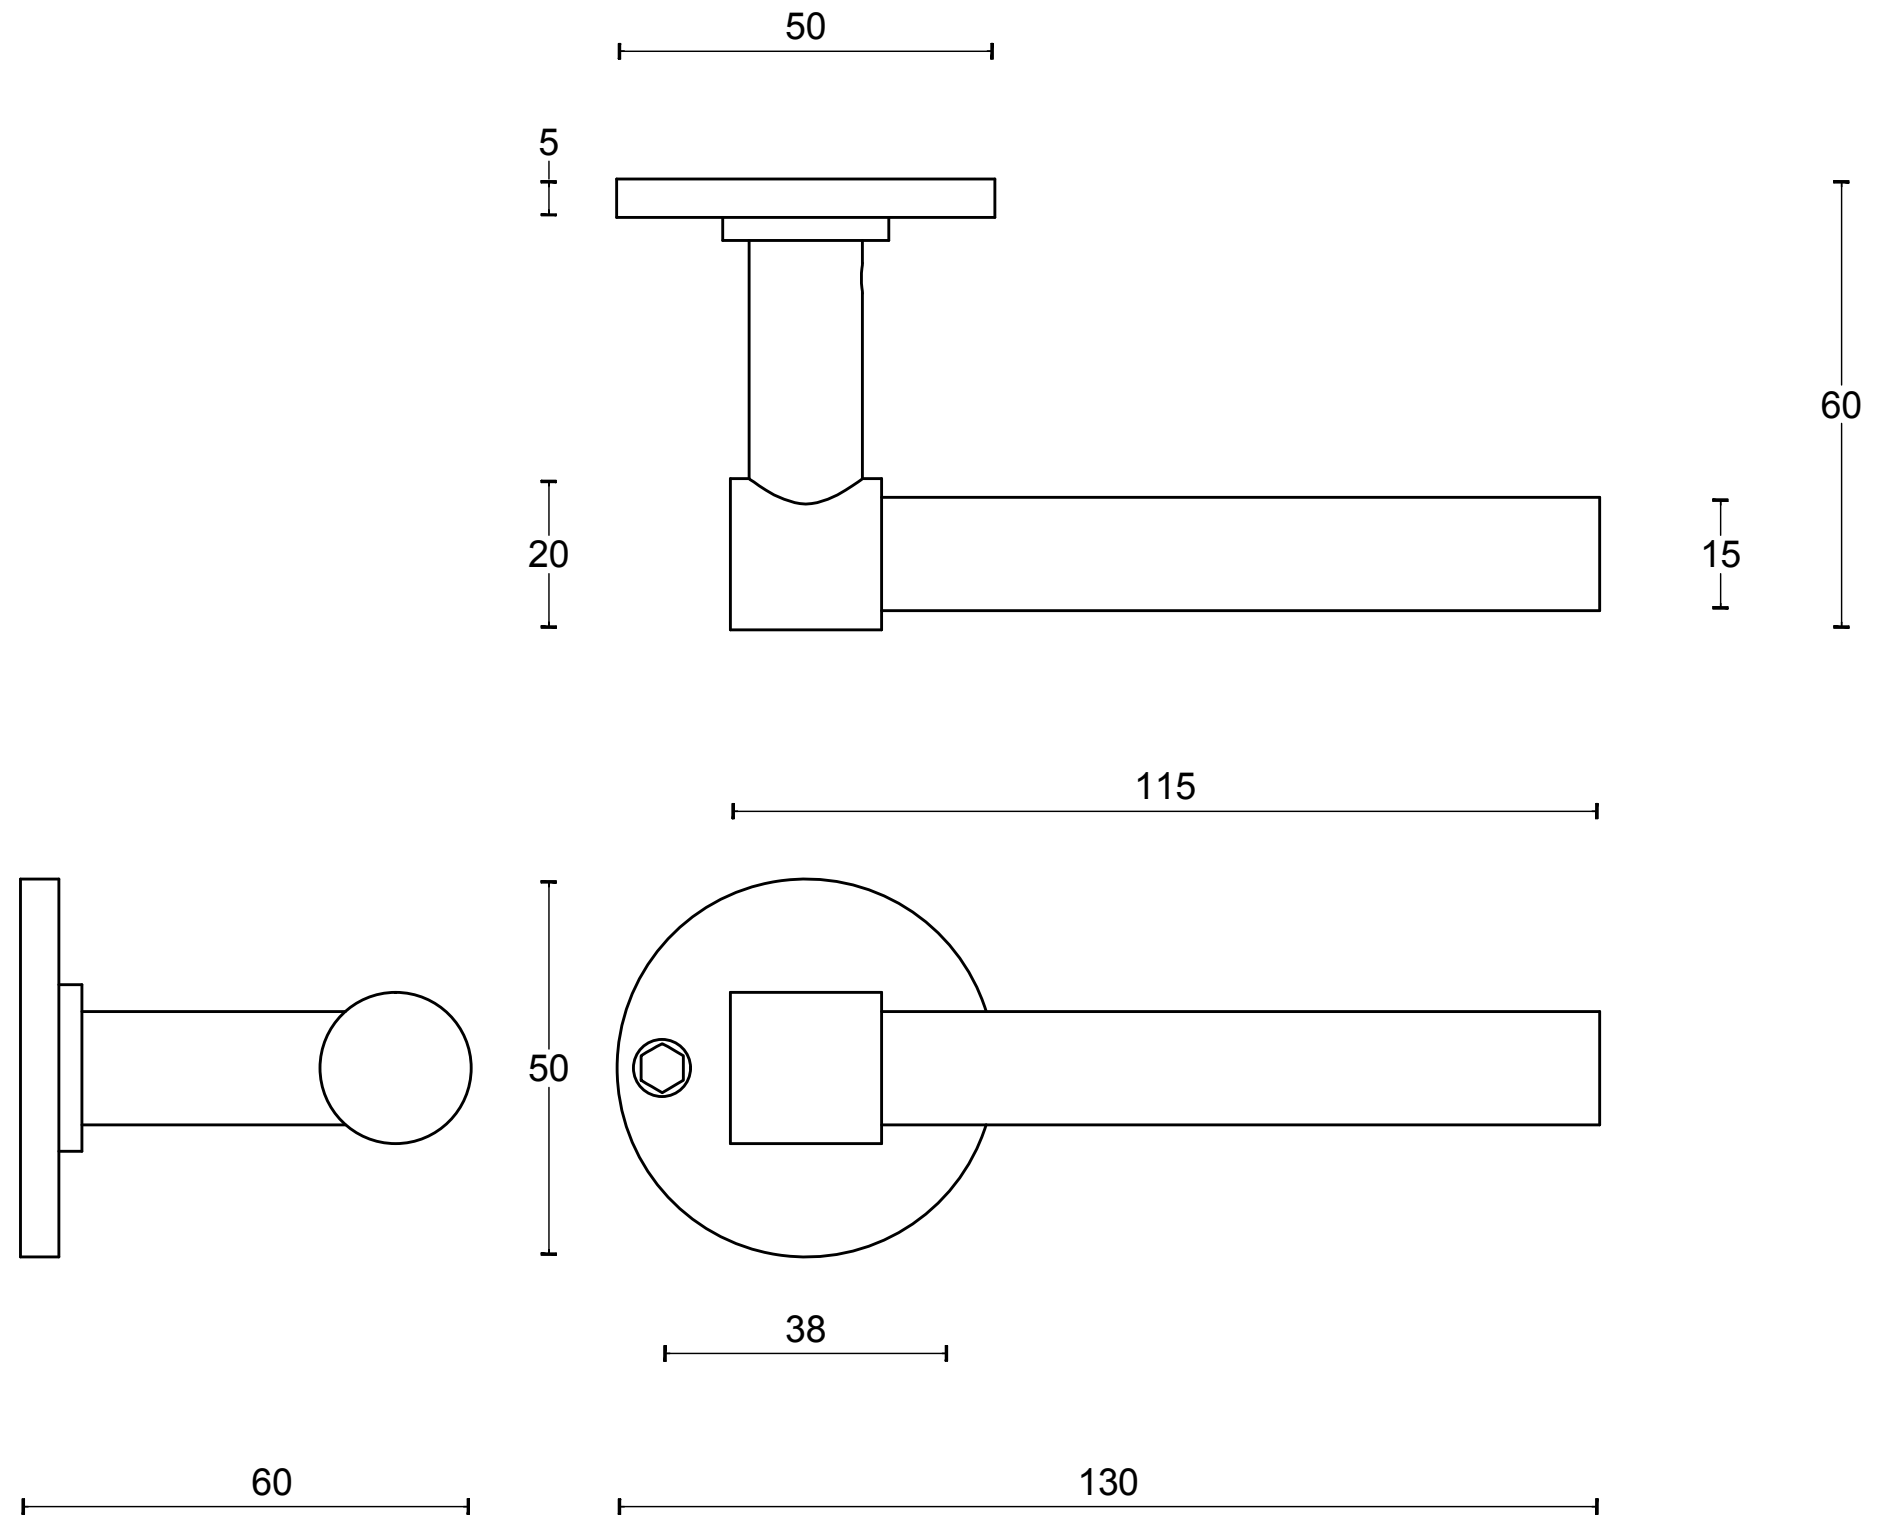

## ONE PBL15XL/50 manivela masivo con muelle doble con roseta acero inox mate

Grupo de producto:	manivelas
Colección:	ONE by PIET BOON
Diseñador:	Piet Boon
Acabado:	acero inox mate
Unidad:	par
Código de artículo:	2701D012INXX0

# PBL15XL/50

solid sprung lever handle attached to rose  
stainless steel

<b>FORMANI</b> <sup>®</sup>		Part number:	
		Description:	
Doc no.:	2701D012 PBL15XL 50 V01.dwg	<b>PBL15XL/50</b>	Format:
Drawn by:	Christian Brimbois		Creation date:
A3			
Formani Holland B.V. · Amerikalaan 55 · 6199 AE Maastricht Airport · tel: +31 (0)43 308 90 00 · www.formani.nl · info@formani.nl			