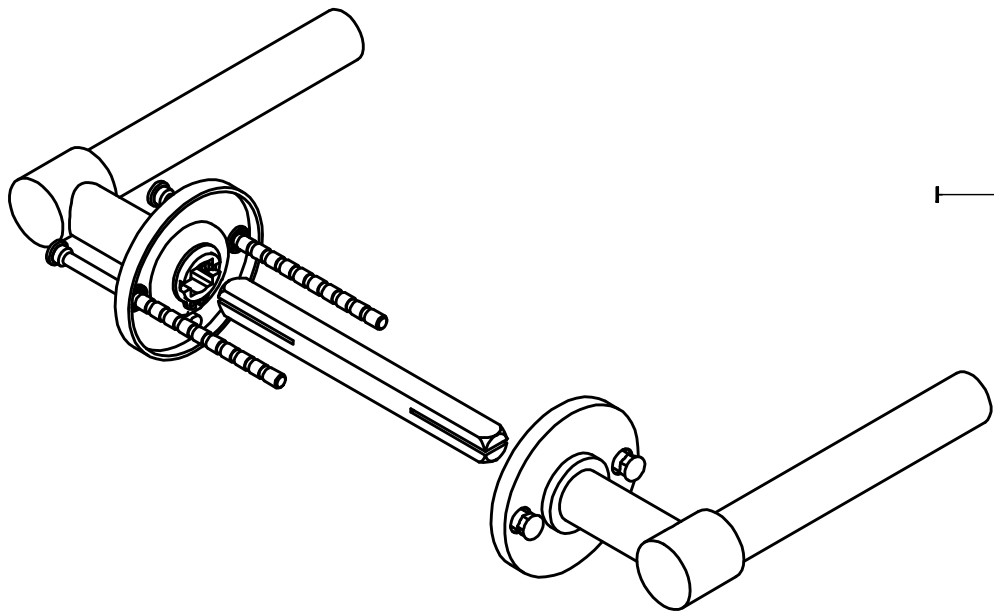

## ONE PBL15XL/50 manivela masivo con muelle doble con roseta acero inox mate

Grupo de producto:	manivelas
Colección:	ONE by PIET BOON
Diseñador:	Piet Boon
Acabado:	acero inox mate
Unidad:	par
Código de artículo:	2701D012INXX0

# PBL15XL/50

solid sprung lever handle attached to rose  
stainless steel

<b>FORMANI</b> <sup>®</sup>		Part number:	
		Description:	
Doc no.:	2701D012 PBL15XL 50 V01.dwg	<b>PBL15XL/50</b>	Format:
Drawn by:	Christian Brimbois		Creation date:
A3			
Formani Holland B.V. · Amerikalaan 55 · 6199 AE Maastricht Airport · tel: +31 (0)43 308 90 00 · www.formani.nl · info@formani.nl			