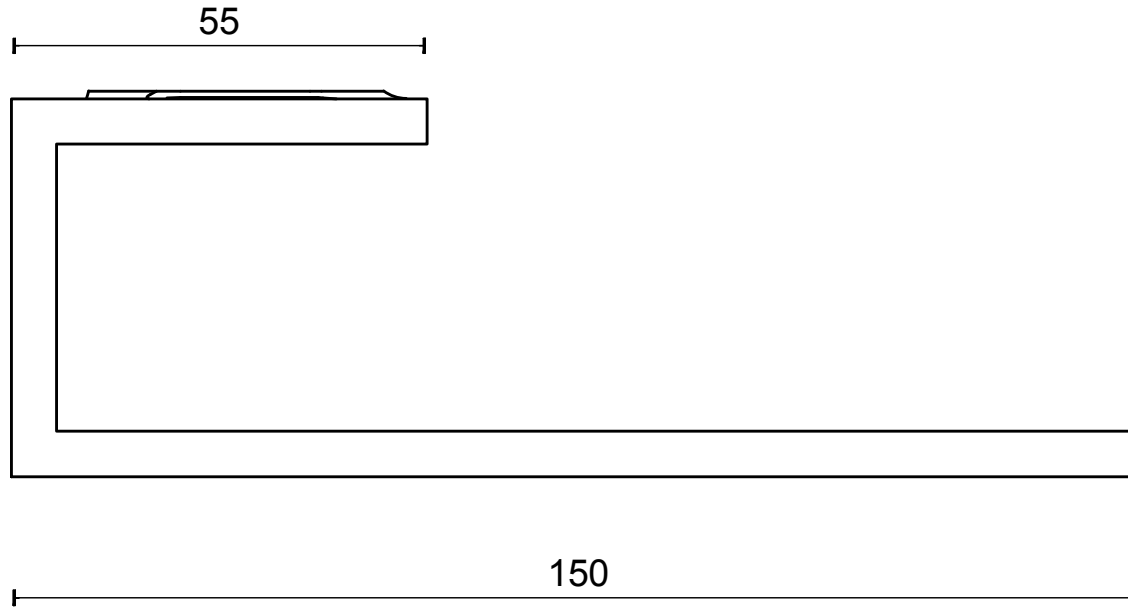

BM100

lever handle
stainless steel

FORMANI®		Part number:	
		Description:	
Doc no.: 3201D001 BM100 V02.dwg	BM100		Format:
Drawn by: Christian Brimbois | Creation date: 29-8-2014			A3
Formani Holland B.V. · Amerikalaan 55 · 6199 AE Maastricht Airport · tel: +31 (0)43 308 90 00 · www.formani.nl · info@formani.nl