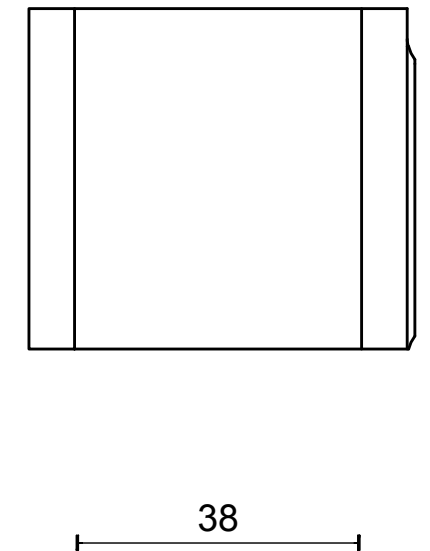

BM100

lever handle
stainless steel

FORMANI®		Part number:	
		Description:	
Doc no.: 3201D001 BM100 V02.dwg	BM100		Format:
Drawn by: Christian Brimbois | Creation date: 29-8-2014			A3
Formani Holland B.V. · Amerikalaan 55 · 6199 AE Maastricht Airport · tel: +31 (0)43 308 90 00 · www.formani.nl · info@formani.nl