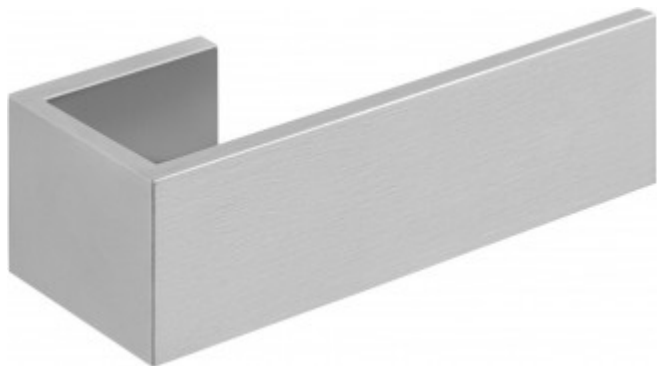

RIBBON BM100 manivela masivo con muelle a roseta oculta acero inox mate

Grupo de producto:	manivelas
Colección:	RIBBON by BOB MANDERS
Diseñador:	Bob Manders
Acabado:	acero inox mate
Unidad:	par
Código de artículo:	3201D001INXX0

BM100

lever handle
stainless steel

FORMANI [®]		Part number:	
		Description:	
Doc no.: 3201D001 BM100 V02.dwg	BM100		Format:
Drawn by: Christian Brimbois Creation date: 29-8-2014			A3
Formani Holland B.V. · Amerikalaan 55 · 6199 AE Maastricht Airport · tel: +31 (0)43 308 90 00 · www.formani.nl · info@formani.nl			