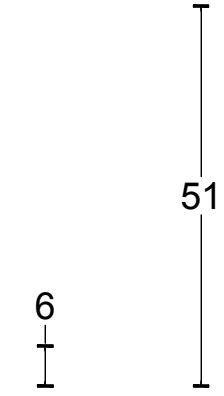

RIBBON BM100 manivela masivo con muelle a roseta oculta acero inox mate

Grupo de producto:	manivelas
Colección:	RIBBON by BOB MANDERS
Diseñador:	Bob Manders
Acabado:	acero inox mate
Unidad:	par
Código de artículo:	3201D001INXX0

BM100

lever handle
stainless steel

FORMANI [®]		Part number:	
		Description:	
Doc no.: 3201D001 BM100 V02.dwg	BM100		Format:
Drawn by: Christian Brimbois Creation date: 29-8-2014			A3
Formani Holland B.V. · Amerikalaan 55 · 6199 AE Maastricht Airport · tel: +31 (0)43 308 90 00 · www.formani.nl · info@formani.nl			