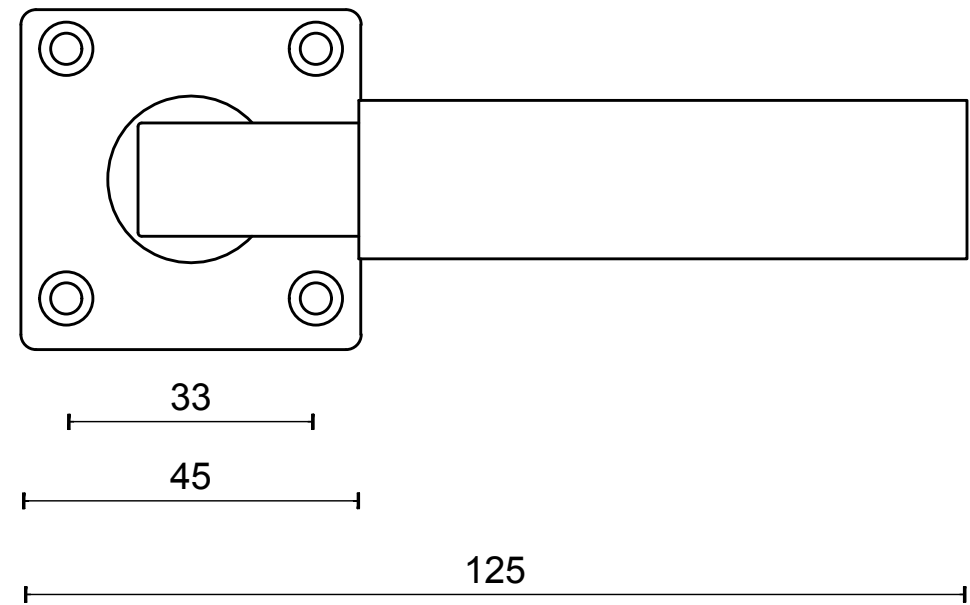

TIMELESS 1930MRV45 manivela masivo sin muelle con roseta niquel mate con ebano

Grupo de producto:	manivelas
Colección:	TIMELESS
Acabado:	niquel mate con ebano
Unidad:	par
Código de artículo:	0301D006NSEB0E

1930MRV45

solid unsprung lever handle
on rose

FORMANI®		Part number:	
		1930MRV45	
Doc no.: 0301D006 1930MRV45 V02.dwg		A3	Format:
Drawn by: Christian Brimbois	Creation date: 17-12-2014		
FORMANI HOLLAND B.V. EUROPALAAN 12 6199 AB MAASTRICHT-AIRPORT NL T +31 (0)43 308 90 00 INFO@FORMANI.COM FORMANI.COM			