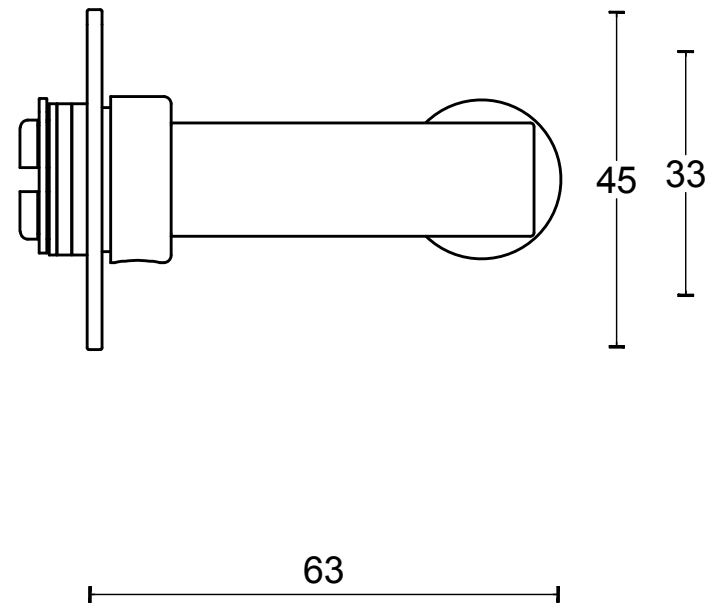

TIMELESS 1930MRV45 manivela masivo sin muelle con roseta niquel mate con ebano

Grupo de producto:	manivelas
Colección:	TIMELESS
Acabado:	niquel mate con ebano
Unidad:	par
Código de artículo:	0301D006NSEB0E

1930MRV45

solid unsprung lever handle
on rose

FORMANI®		Part number:	
		1930MRV45	
Doc no.: 0301D006 1930MRV45 V02.dwg		A3	Format:
Drawn by: Christian Brimbois	Creation date: 17-12-2014		
FORMANI HOLLAND B.V. EUROPALAAN 12 6199 AB MAASTRICHT-AIRPORT NL T +31 (0)43 308 90 00 INFO@FORMANI.COM FORMANI.COM			