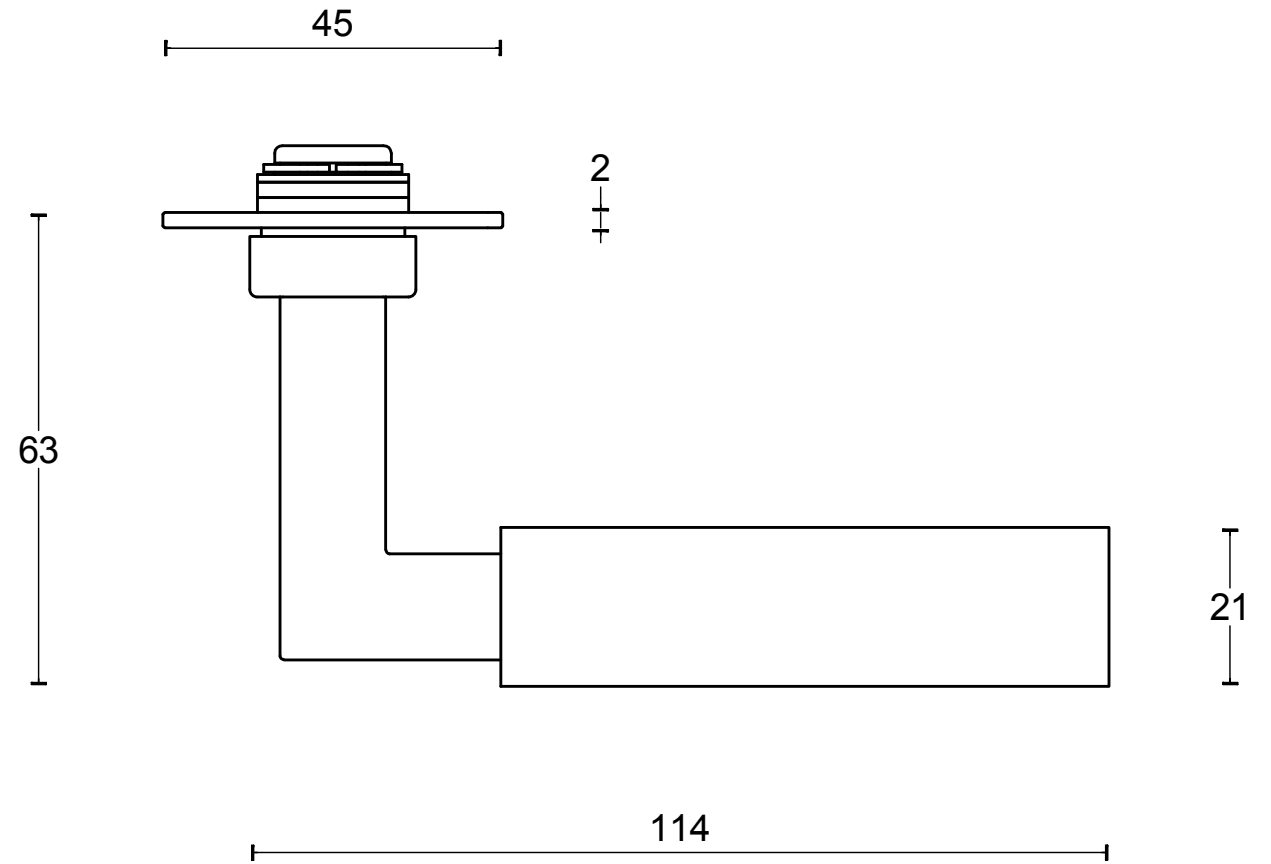

TIMELESS 1930MRV45 manivela masivo sin muelle con roseta niquel mate con ebano

Grupo de producto:	manivelas
Colección:	TIMELESS
Acabado:	niquel mate con ebano
Unidad:	par
Código de artículo:	0301D006NSEB0E

1930MRV45

solid unsprung lever handle
on rose

FORMANI®		Part number:	
		1930MRV45	
Doc no.: 0301D006 1930MRV45 V02.dwg		A3	Format:
Drawn by: Christian Brimbois	Creation date: 17-12-2014		
FORMANI HOLLAND B.V. EUROPALAAN 12 6199 AB MAASTRICHT-AIRPORT NL T +31 (0)43 308 90 00 INFO@FORMANI.COM FORMANI.COM			