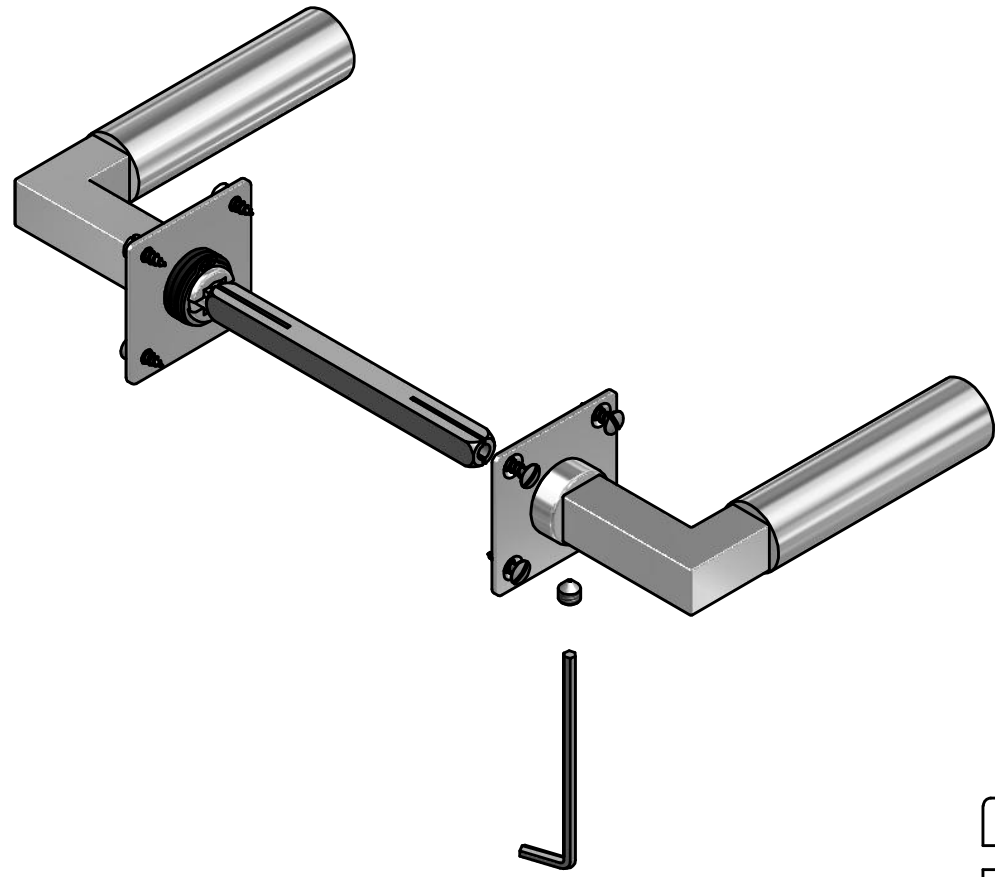

TIMELESS 1930MRV45 manivela masivo sin muelle con roseta niquel mate con ebano

Grupo de producto:	manivelas
Colección:	TIMELESS
Acabado:	niquel mate con ebano
Unidad:	par
Código de artículo:	0301D006NSEB0E

1930MRV45

solid unsprung lever handle
on rose

FORMANI®		Part number:	
		1930MRV45	
Doc no.: 0301D006 1930MRV45 V02.dwg		A3	Format:
Drawn by: Christian Brimbois	Creation date: 17-12-2014		
FORMANI HOLLAND B.V. EUROPALAAN 12 6199 AB MAASTRICHT-AIRPORT NL T +31 (0)43 308 90 00 INFO@FORMANI.COM FORMANI.COM			