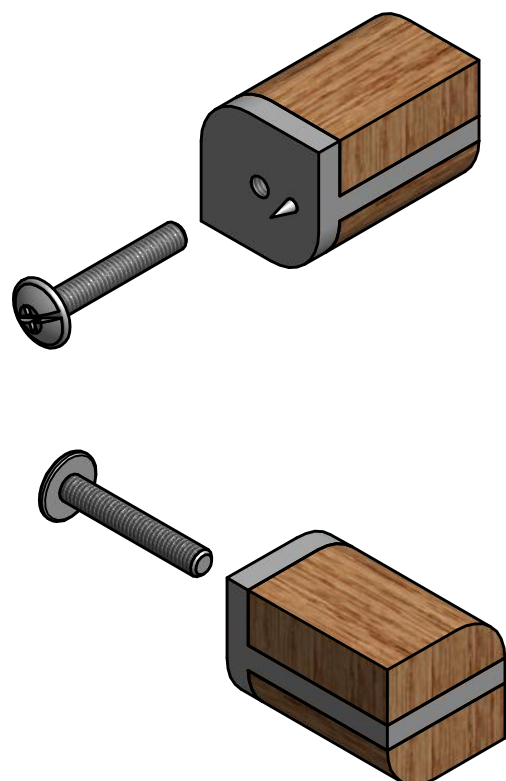

## TWO PB22M pomo mueble masivo acero inox mate con roble

Grupo de producto:	pomos para muebles
Colección:	TWO by PIET BOON
Diseñador:	Piet Boon
Acabado:	acero inox mate con roble
Unidad:	pieza
Código de artículo:	2704P022INEN0

# PB22M

solid cabinet knob  
stainless steel/oak wood

30

22

4

4

22

<b>FORMANI</b> <sup>®</sup>		Part number:	
		Description:	
Doc no.: 2704P022 PB22M V02.dwg	<b>PB22M</b>		Format:
Drawn by: Christian Brimbois    Creation date: 29-3-2013			<b>A3</b>
Formani Holland B.V. · Amerikalaan 55 · 6199 AE Maastricht Airport · tel: +31 (0)43 308 90 00 · www.formani.nl · info@formani.nl			