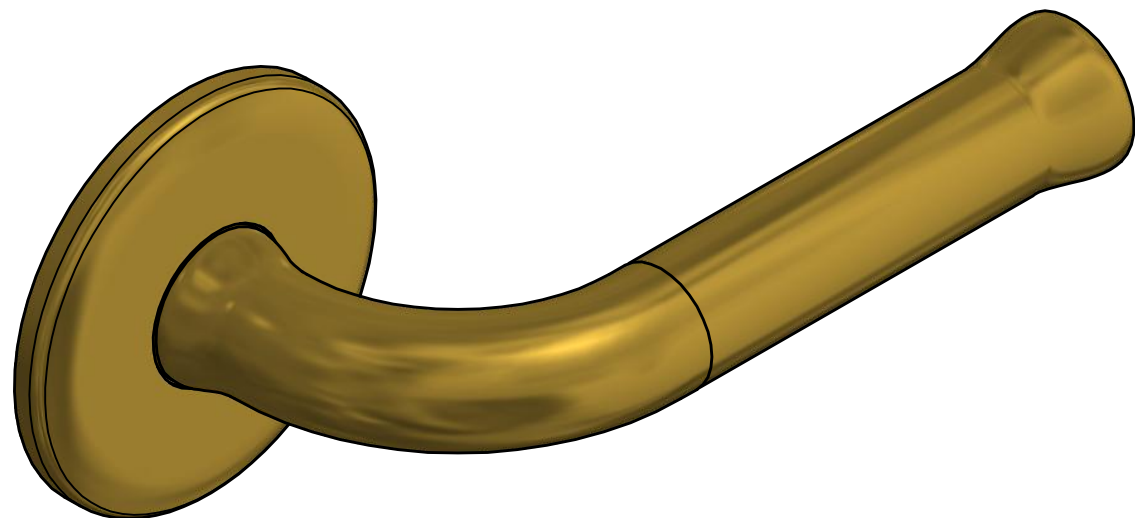

FORMANI®

Part number:
3101D002IMXX0 EV101 64 IM V01

Doc no.: 3101D002IMXX0 EV101 64 IM V03.dwg

Description:
EV101/64 IM

Format:

Drawn by: Christian Brimbois Creation date: 18-2-2014

A3