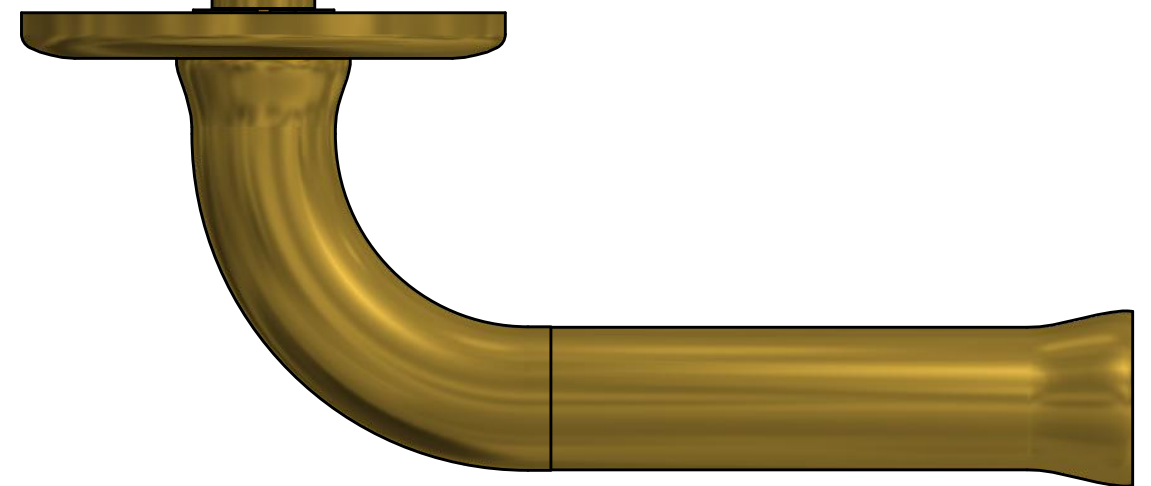

## NOUR EV101/64 manivela masivo con muelle doble con roseta PVD oro mate

Grupo de producto:	manivelas
Colección:	NOUR by EDWARD VAN VLIET
Diseñador:	Edward van Vliet
Acabado:	PVD oro mate
Unidad:	par
Código de artículo:	3101D002IMXX0

# EV101/64

solid sprung lever handle attached to base rose  
 stainless steel  
 PVD satin gold

63

6

64

19 23

126,5

64