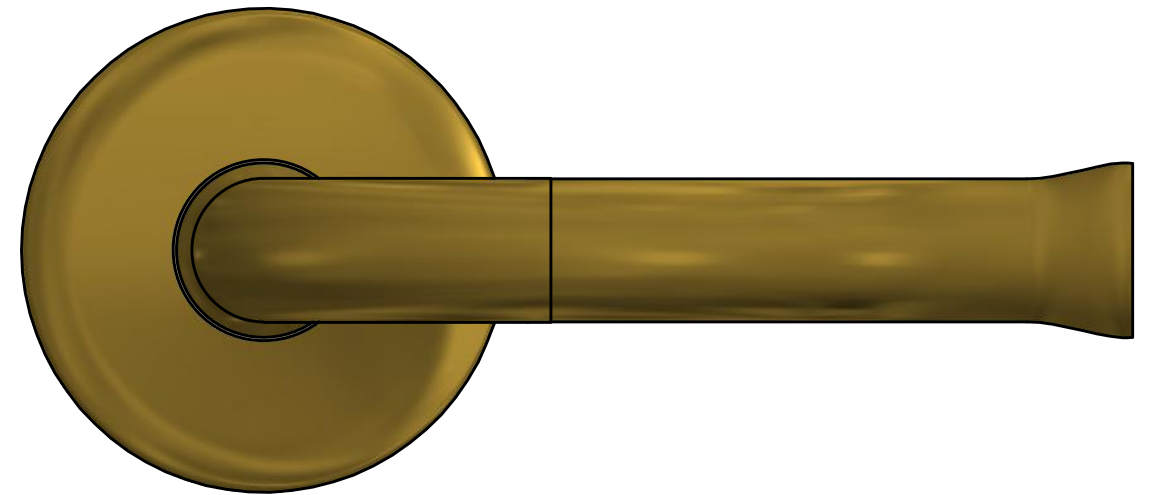

## NOUR EV101/64 manivela masivo con muelle doble con roseta PVD oro mate

Grupo de producto:	manivelas
Colección:	NOUR by EDWARD VAN VLIET
Diseñador:	Edward van Vliet
Acabado:	PVD oro mate
Unidad:	par
Código de artículo:	3101D002IMXX0

# EV101/64

solid sprung lever handle attached to base rose  
 stainless steel  
 PVD satin gold

63

6

64

19 23

126,5

64