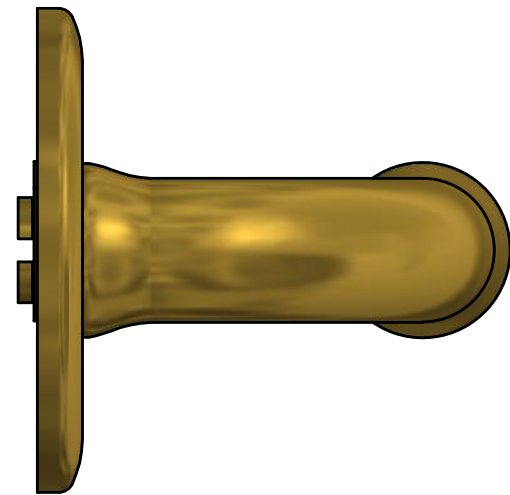

## NOUR EV101/64 manivela masivo con muelle doble con roseta PVD oro mate

Grupo de producto:	manivelas
Colección:	NOUR by EDWARD VAN VLIET
Diseñador:	Edward van Vliet
Acabado:	PVD oro mate
Unidad:	par
Código de artículo:	3101D002IMXX0

# EV101/64

solid sprung lever handle attached to base rose  
 stainless steel  
 PVD satin gold

63

6

64

19 23

126,5

64