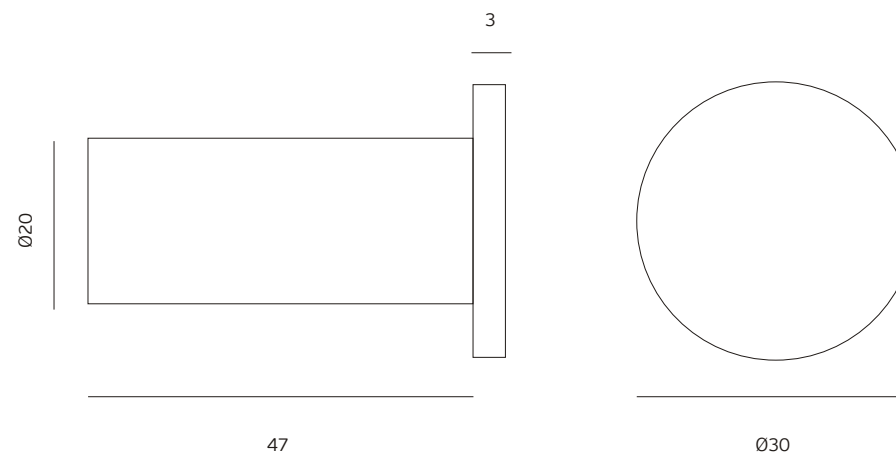

Ficha técnica de produto

Technique product file / Ficha técnica de produto

Data: 17.10.2016

Versão: 4.0

IN.14.520

Ferragens diversas /
General hardware / Herrajes diversas.

ET: 074 /2011

Documento confidencial / Confidential document / Documento confidencial © JNF 2013 www.jnf.pt

Descrição / Description / Descripción

Cabide / Hook / Percha

Versão / Version / Versión

4.0

Data / Date / Data

17.10.2016

T. (+351) 224 663 230 / F. (+351) 224 839 841 / e-mail - jnf@jnf.pt / www.jnf.pt

Rua das Mimosas, 849/851
Zona Industrial das Mimosas
S. Pedro da Cova | Ap. 75 4424-909
Gondomar PORTUGAL

PÁGINA 2/2
PAGE