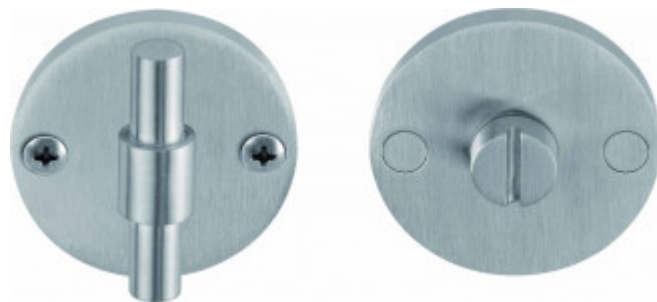

ONE PBWC50 guarnición baño incl. 5/6/7/8 pasador acero inox mate

Grupo de producto:	accesorios de aseo
Colección:	ONE by PIET BOON
Diseñador:	Piet Boon
Acabado:	acero inox mate
Unidad:	juego
Código de artículo:	2701T001INXXU

PBWC50

lever handle accessory
privacy set
stainless steel

<h1>FORMANI[®]</h1>		Part number:	
		Description:	
Doc no.: 2701T001 PBWC50 V03.dwg		<h2>PBWC50</h2>	Format:
Drawn by: Christian Brimbois	Creation date: 22-3-2013		<h2>A3</h2>
Formani Holland B.V. · Amerikalaan 55 · 6199 AE Maastricht Airport · tel: +31 (0)43 308 90 00 · www.formani.nl · info@formani.nl			