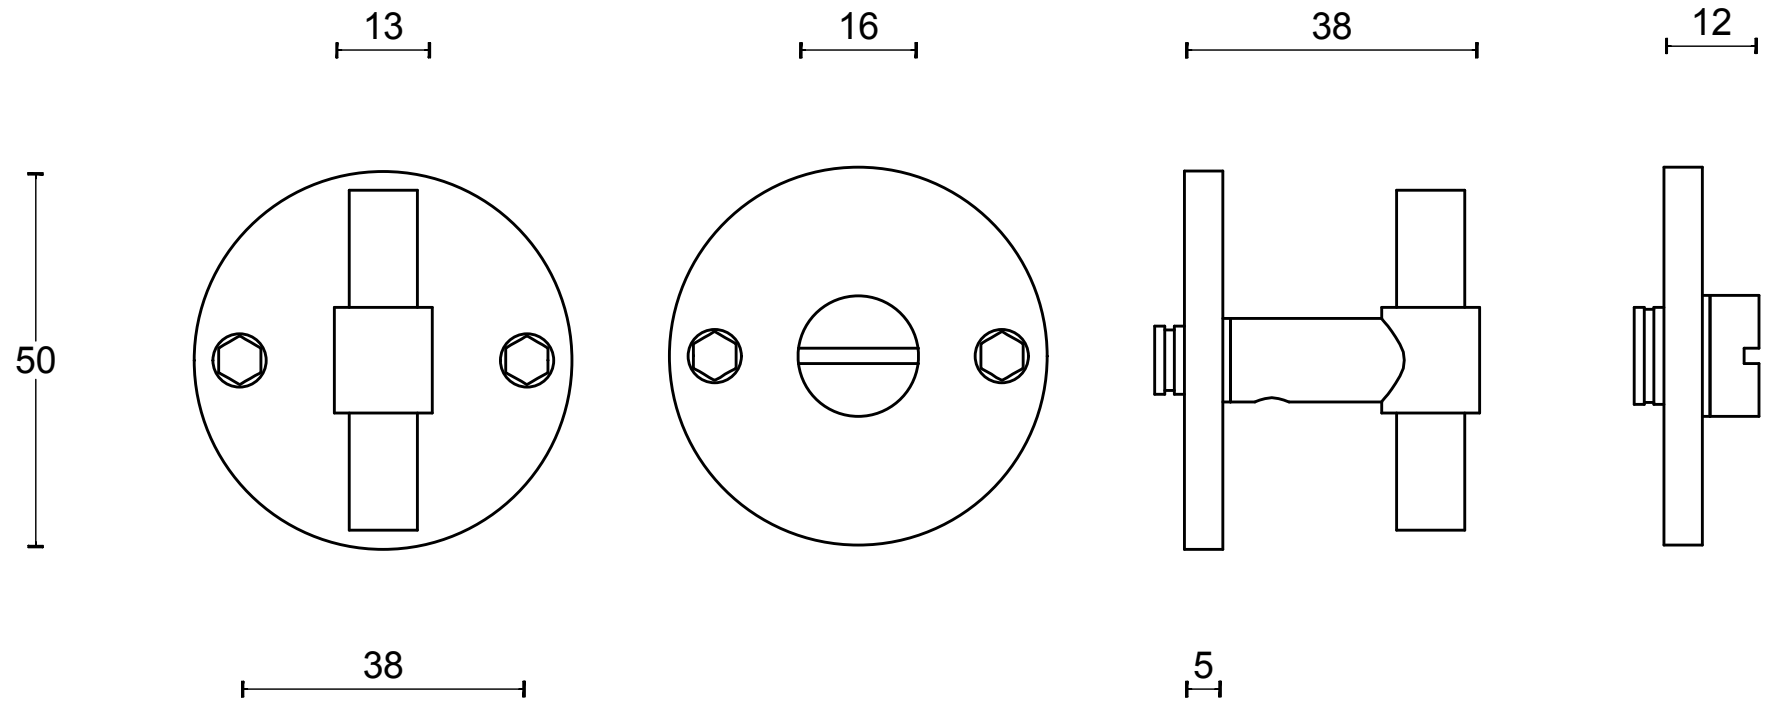

ONE PBWC50 guarnición baño incl. 5/6/7/8 pasador acero inox mate

Grupo de producto:	accesorios de aseo
Colección:	ONE by PIET BOON
Diseñador:	Piet Boon
Acabado:	acero inox mate
Unidad:	juego
Código de artículo:	2701T001INXXU

PBWC50

lever handle accessory
privacy set
stainless steel

<h1>FORMANI[®]</h1>		Part number:	
		Description:	
Doc no.: 2701T001 PBWC50 V03.dwg		<h2>PBWC50</h2>	Format:
Drawn by: Christian Brimbois	Creation date: 22-3-2013		<h2>A3</h2>
Formani Holland B.V. · Amerikalaan 55 · 6199 AE Maastricht Airport · tel: +31 (0)43 308 90 00 · www.formani.nl · info@formani.nl			