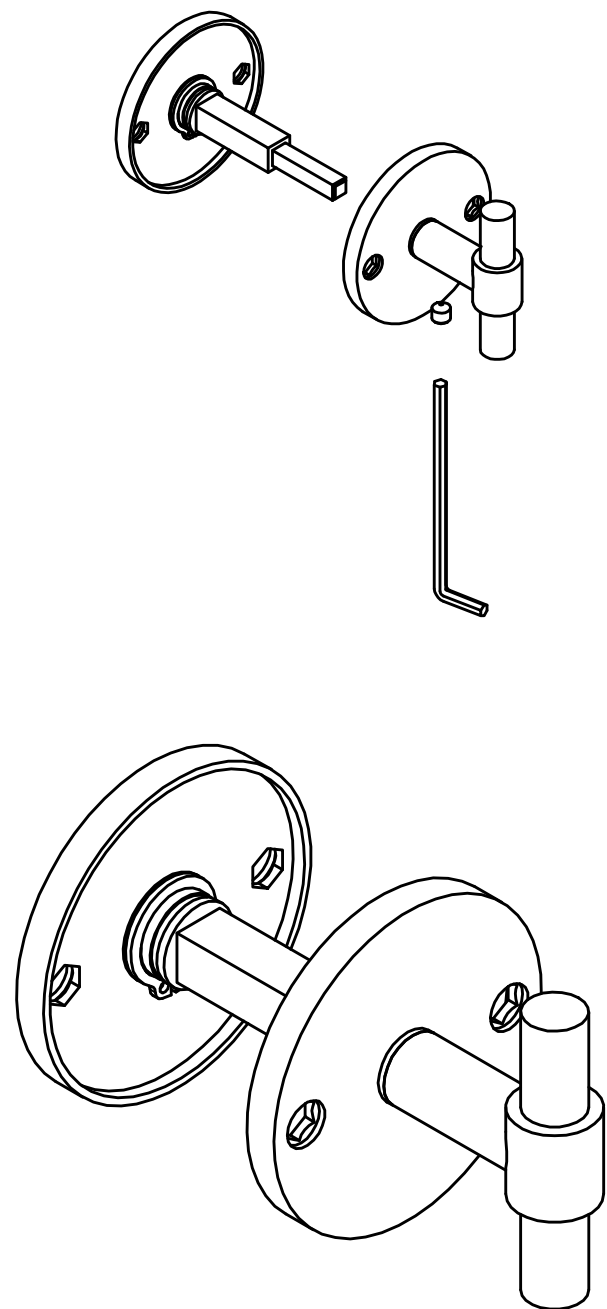

ONE PBWC50 guarnición baño incl. 5/6/7/8 pasador acero inox mate

Grupo de producto:	accesorios de aseo
Colección:	ONE by PIET BOON
Diseñador:	Piet Boon
Acabado:	acero inox mate
Unidad:	juego
Código de artículo:	2701T001INXXU

PBWC50

lever handle accessory
privacy set
stainless steel

<h1>FORMANI[®]</h1>		Part number:	
		Description:	
Doc no.: 2701T001 PBWC50 V03.dwg		<h2>PBWC50</h2>	Format:
Drawn by: Christian Brimbois	Creation date: 22-3-2013		<h2>A3</h2>
Formani Holland B.V. · Amerikalaan 55 · 6199 AE Maastricht Airport · tel: +31 (0)43 308 90 00 · www.formani.nl · info@formani.nl			