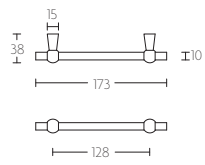

TIMELESS MG1910/128 tirador mueble masivo niquel mate

Grupo de producto:	tiradores para muebles
Colección:	TIMELESS
Acabado:	niquel mate
Unidad:	pieza
Código de artículo:	2004M005NSXX0

MG1910/128