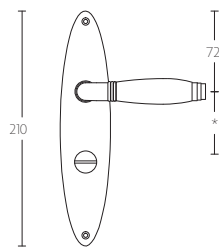

TIMELESS 1934MPOSFC manivela sin muelle con placa ciega niquel mate con ebano

| | |
|---------------------|-----------------------|
| Grupo de producto: | manivelas |
| Colección: | TIMELESS |
| Acabado: | niquel mate con ebano |
| Unidad: | par |
| Código de artículo: | 2001D007NSEB0LF |

1934MPSFC

1934MPOSFC

1934MPN*

1934MPON*

1934MPY*

1934MPOY*

1934MPWC*

1934MPOWC*