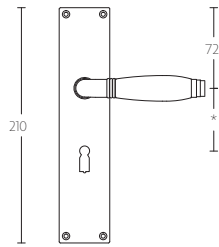

1934MPN*

*afstand opgeven bij bestelling
*state distance on order