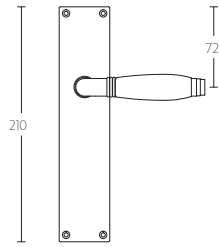

TIMELESS 1934MPOSFC manivela sin muelle con placa ciega niquel mate con ebano

| | |
|---------------------|-----------------------|
| Grupo de producto: | manivelas |
| Colección: | TIMELESS |
| Acabado: | niquel mate con ebano |
| Unidad: | par |
| Código de artículo: | 2001D007NSEB0LF |