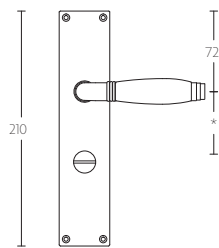

1934MPWC*

*afstand opgeven bij bestelling
*state distance on order