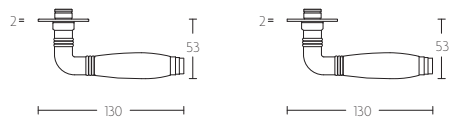

TIMELESS 1934MPOSFC manivela sin muelle con placa ciega niquel mate con ebano

| | |
|---------------------|-----------------------|
| Grupo de producto: | manivelas |
| Colección: | TIMELESS |
| Acabado: | niquel mate con ebano |
| Unidad: | par |
| Código de artículo: | 2001D007NSEB0LF |