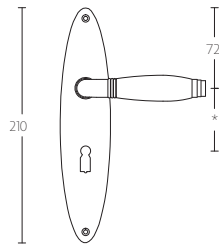

1934MPON*

*afstand opgeven bij bestelling
*state distance on order