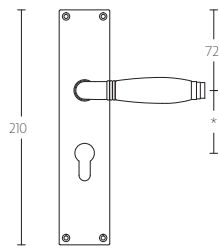

1934MPY*

*afstand opgeven bij bestelling
*state distance on order