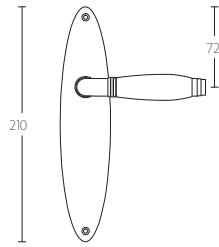

1934MPOSFC