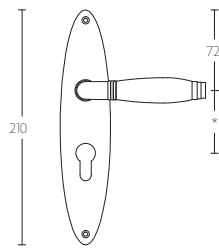

TIMELESS 1934MPOSFC manivela sin muelle con placa ciega niquel mate con ebano

| | |
|---------------------|-----------------------|
| Grupo de producto: | manivelas |
| Colección: | TIMELESS |
| Acabado: | niquel mate con ebano |
| Unidad: | par |
| Código de artículo: | 2001D007NSEB0LF |

1934MPSFC

1934MPOSFC

1934MPN*

1934MPON*

1934MPY*

1934MPOY*

1934MPWC*

1934MPOWC*