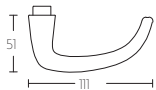

## **TIMELESS 1922MRO manivela masivo sin muelle con roseta niquel mate**

Grupo de producto:	manivelas
Colección:	TIMELESS
Acabado:	niquel mate
Unidad:	par
Código de artículo:	0301D001NSXX0A

1922

1922MRR38