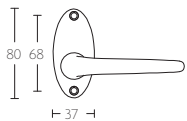

## **TIMELESS 1922MRO manivela masivo sin muelle con roseta niquel mate**

Grupo de producto:	manivelas
Colección:	TIMELESS
Acabado:	niquel mate
Unidad:	par
Código de artículo:	0301D001NSXX0A

1922

1922MRR38

MSN38

MSY50

MRR38MWC

1922MRR50

MSN50

MSY50

MRR50MWC

1922MRO

MSN38

MSY50

MRR38MWC

1922MRK37

MSNK37

MSYK37

MRK37MWC

1922MRV45