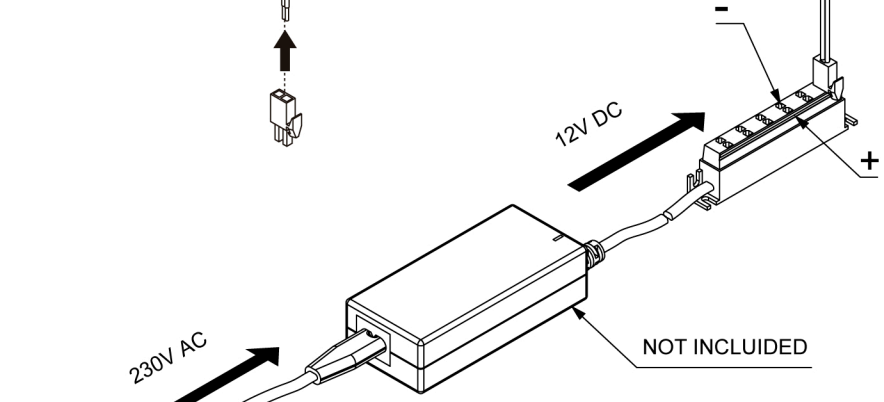

PLUGGY

INPUT: 12V DC
OUTPUT: 5V DC

		Input	Output
	30 W Cod. 7001320	12V DC (2,50A)	5V DC - 2,10A MAX. (1 x 2,10A) (2 x 1,05A)
	15 W Cod. 7001420	12V DC (1,25A)	5V DC - 1,05A MAX. (1 x 1,05A) (2 x 0,52A)