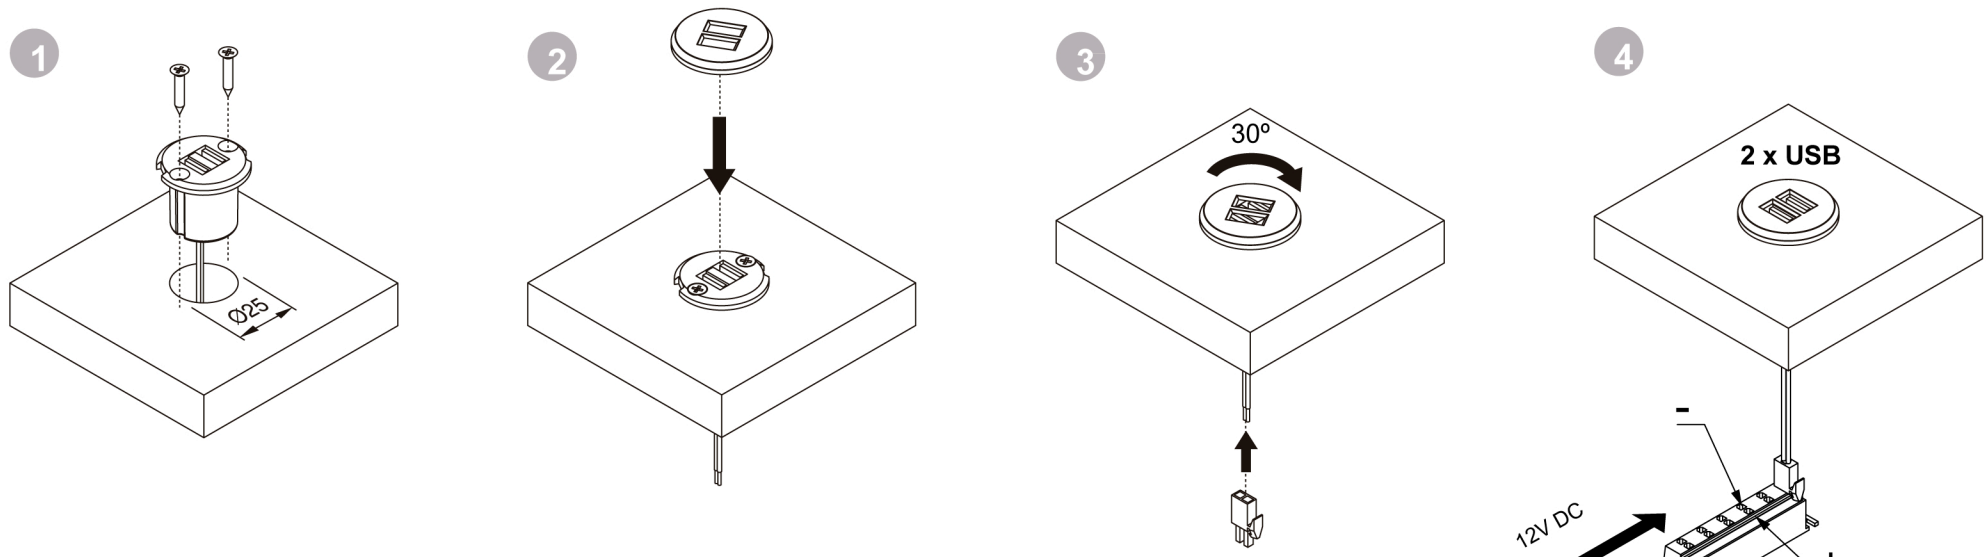

PLUGGY

INPUT: 12V DC
OUTPUT: 5V DC

		Input	Output
	30 W Cod. 7001320	12V DC (2,50A)	5V DC - 2,10A MAX. (1 x 2,10A) (2 x 1,05A)
	15 W Cod. 7001420	12V DC (1,25A)	5V DC - 1,05A MAX. (1 x 1,05A) (2 x 0,52A)