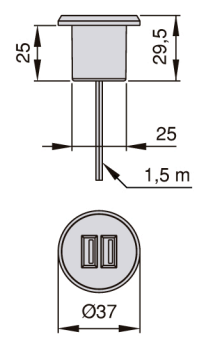

PLUGGY

INPUT: 12V DC
OUTPUT: 5V DC

		Input	Output
	30 W Cod. 7001320	12V DC (2,50A)	5V DC - 2,10A MAX. (1 x 2,10A) (2 x 1,05A)
	15 W Cod. 7001420	12V DC (1,25A)	5V DC - 1,05A MAX. (1 x 1,05A) (2 x 0,52A)