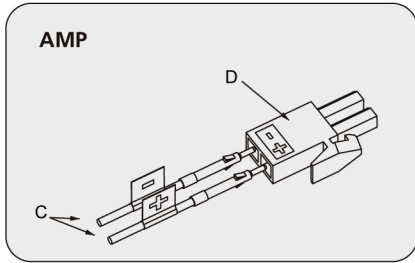

PLUGGY

INPUT: 12V DC
OUTPUT: 5V DC

		Input	Output
	30 W Cod. 7001320	12V DC (2,50A)	5V DC - 2,10A MAX. (1 x 2,10A) (2 x 1,05A)
	15 W Cod. 7001420	12V DC (1,25A)	5V DC - 1,05A MAX. (1 x 1,05A) (2 x 0,52A)