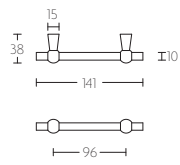

TIMELESS MG1910/96 tirador mueble masivo niquel mate

Grupo de producto:	tiradores para muebles
Colección:	TIMELESS
Acabado:	niquel mate
Unidad:	pieza
Código de artículo:	2004M004NSXX0

MG1910/96