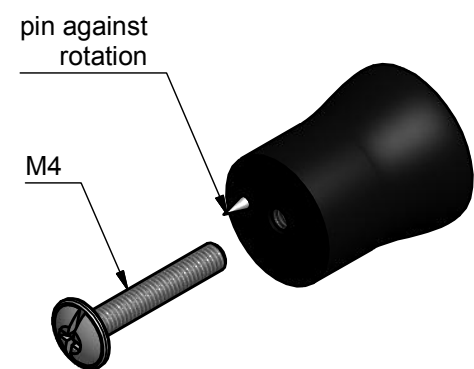

NOUR EV25M pomo mueble masivo mate negro

Grupo de producto:	pomos para muebles
Colección:	NOUR by EDWARD VAN VLIET
Diseñador:	Edward van Vliet
Acabado:	mate negro RAL9004
Unidad:	pieza
Código de artículo:	3104P002NMXX0

EV25M

solid cabinet knob
stainless steel
satin black

25

19

23

FORMANI®		Part number:	
		Description:	
Doc no.: 3104P002NMXX0 EV25M NM V01.dwg	EV25M NM		Format:
Drawn by: Christian Brimbois			Creation date: 9-3-2015
Formani Holland B.V. · Amerikalaan 55 · 6199 AE Maastricht Airport · tel: +31 (0)43 308 90 00 · www.formani.nl · info@formani.nl			