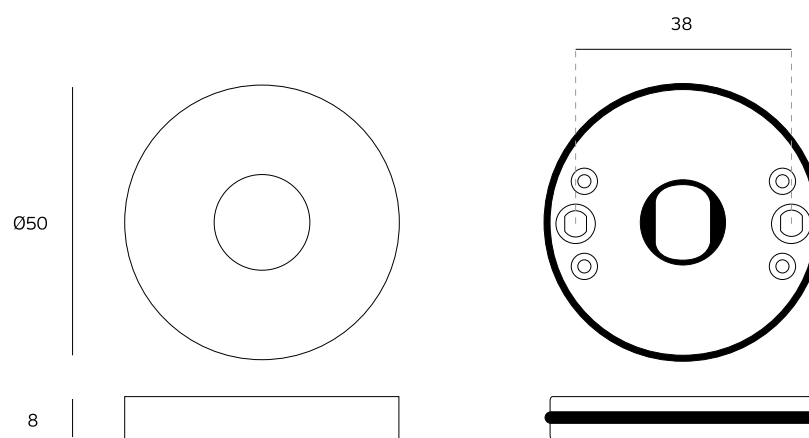

Ficha técnica de produto

Technique product fle / Ficha técnica de produto

Data: 03.02.2016

Versão: 2.0

IN.00.030.RB08M

Puxador

Lever Handle / Manilla

ET: 1119 / 2013

Documento confidencial / Confidential document / Documento confidencial © JNF 2016 www.jnf.pt

Descrição / Description / Descripción

Roseta com base metálica fundida de liga de zinco, resistente à corrosão, com mola compensadora reversível blindada, anti-fricção e anti-ruído. O puxador não está fixo à base /

Metallic base made in zinc alloy, with two ways returning spring, no friction and no noise. The spring it's in a closed protected box. The handle isn't fixed to the base /

Roseta con base metálica, en aleacion de zinco con muelle reversible blindada sin fricción y sin ruido. La manilla no está fija a la base

Versão / Version / Versión

2.0

Data / Date / Data

03.02.2016

T. (+351) 224 663 230 / F. (+351) 224 839 841 / e-mail - jnf@jnf.pt / www.jnf.pt

Rua das Mimosas, 849/851
Zona Industrial das Mimosas
S. Pedro da Cova | Ap. 75 4424-909
Gondomar PORTUGAL

PÁGINA 3/3
PAGE