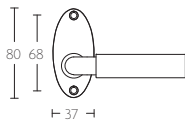

TIMELESS 1923MRR50 manivela masivo sin muelle con roseta niquel mate con ebano

Grupo de producto:	manivelas
Colección:	TIMELESS
Acabado:	niquel mate con ebano
Unidad:	par
Código de artículo:	0301D002NSEB0C

1923MRR38

MSN38

MSY50

MRR38MWC

1923MRR50

MSN50

MSY50

MRR50MWC

1923MRO

MSN38

MSY50

MRR38MWC

1923MRK37

MSNK37

MSYK37

MRK37MWC