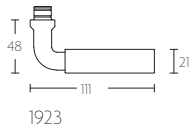

TIMELESS 1923MRR50 manivela masivo sin muelle con roseta niquel mate con ebano

Grupo de producto:	manivelas
Colección:	TIMELESS
Acabado:	niquel mate con ebano
Unidad:	par
Código de artículo:	0301D002NSEB0C

1923MRR38

MSN38

MSY50

MRR38MWC

1923MRR50

MSN50

MSY50

MRR50MWC