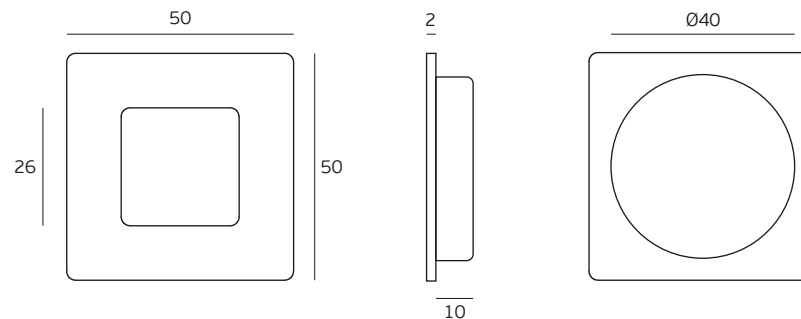

Ficha técnica de produto

Technique product file / Ficha técnica de produto

Data: 12.07.2013

Versão: 3.0

IN.16.223.50

Conchas

Flush handles / Cazoletas

ET: 166 /2007

Documento confidencial / Confidential document / Documento confidencial © JNF 2013 www.jnf.pt

Descrição / Description / Descripción

Versão / Version / Versión.

Data / Date / Data

Material / Material / Material

Acabamento / Finish / Acabado

Info-Embalagem / Package / Embalage

Código de Barras /

Bar code /

Código de barras

Unidade / Unit / Unidad

Peso / Weight / Peso

Volume / Volume / Volumen /

Embalagem / Package / Embalage

Concha de embutir / Concealed flush handle / Cazoleta de embutir

3.0

12.07.2013

Aço Inox / stainless Steel / Acero inoxidable - EN 1.4301

Satinado / Satin / Satin

5 1602686 1012992

5 1602686 1512997

5 1602686 1612994

1 Un.

0,05 Kg.

80 x 130 x 13 mm

Blister

50 Un.

2,5 Kg.

450 x 140 x 90 mm

Caixa / Box / Caja

200 Un.

10 Kg.

470 x 300 x 210 mm

Caixa / Box / Caja

T. (+351) 224 663 230 / F. (+351) 224 839 841 / e-mail - jnf@jnf.pt / www.jnf.pt

Rua das Mimosas, 849/851
Zona Industrial das Mimosas
S. Pedro da Cova | Ap. 75 4424-909
Gondomar PORTUGAL

PÁGINA 1/2
PAGE