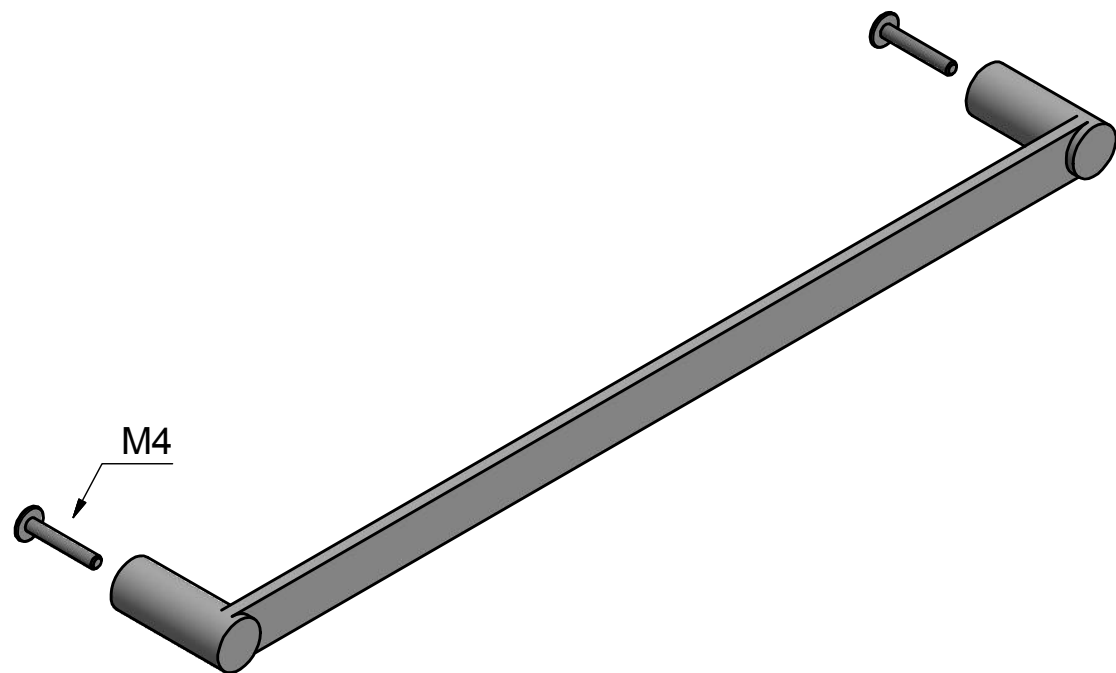

## TENSE BB26/320 tirador mueble masivo acero inox mate

Grupo de producto:	tiradores para muebles
Colección:	TENSE by BERTRAM BEERBAUM
Diseñador:	Bertram Beerbaum
Acabado:	acero inox mate
Unidad:	pieza
Código de artículo:	3304M011INXX0

# TENSE BB26/320

solid cabinet handle  
stainless steel

FORMANI®		Part number:	
		Description:	
Doc no.: 3304M011 TENSE BB26 320 V01.dwg	TENSE BB26/320		Format:
Drawn by: Christian Brimbois			Creation date: 6-1-2016
FORMANI HOLLAND B.V. EUROPALAAN 12 6199 AB MAASTRICHT-AIRPORT NL T +31 (0)43 308 90 00 INFO@FORMANI.COM FORMANI.COM			