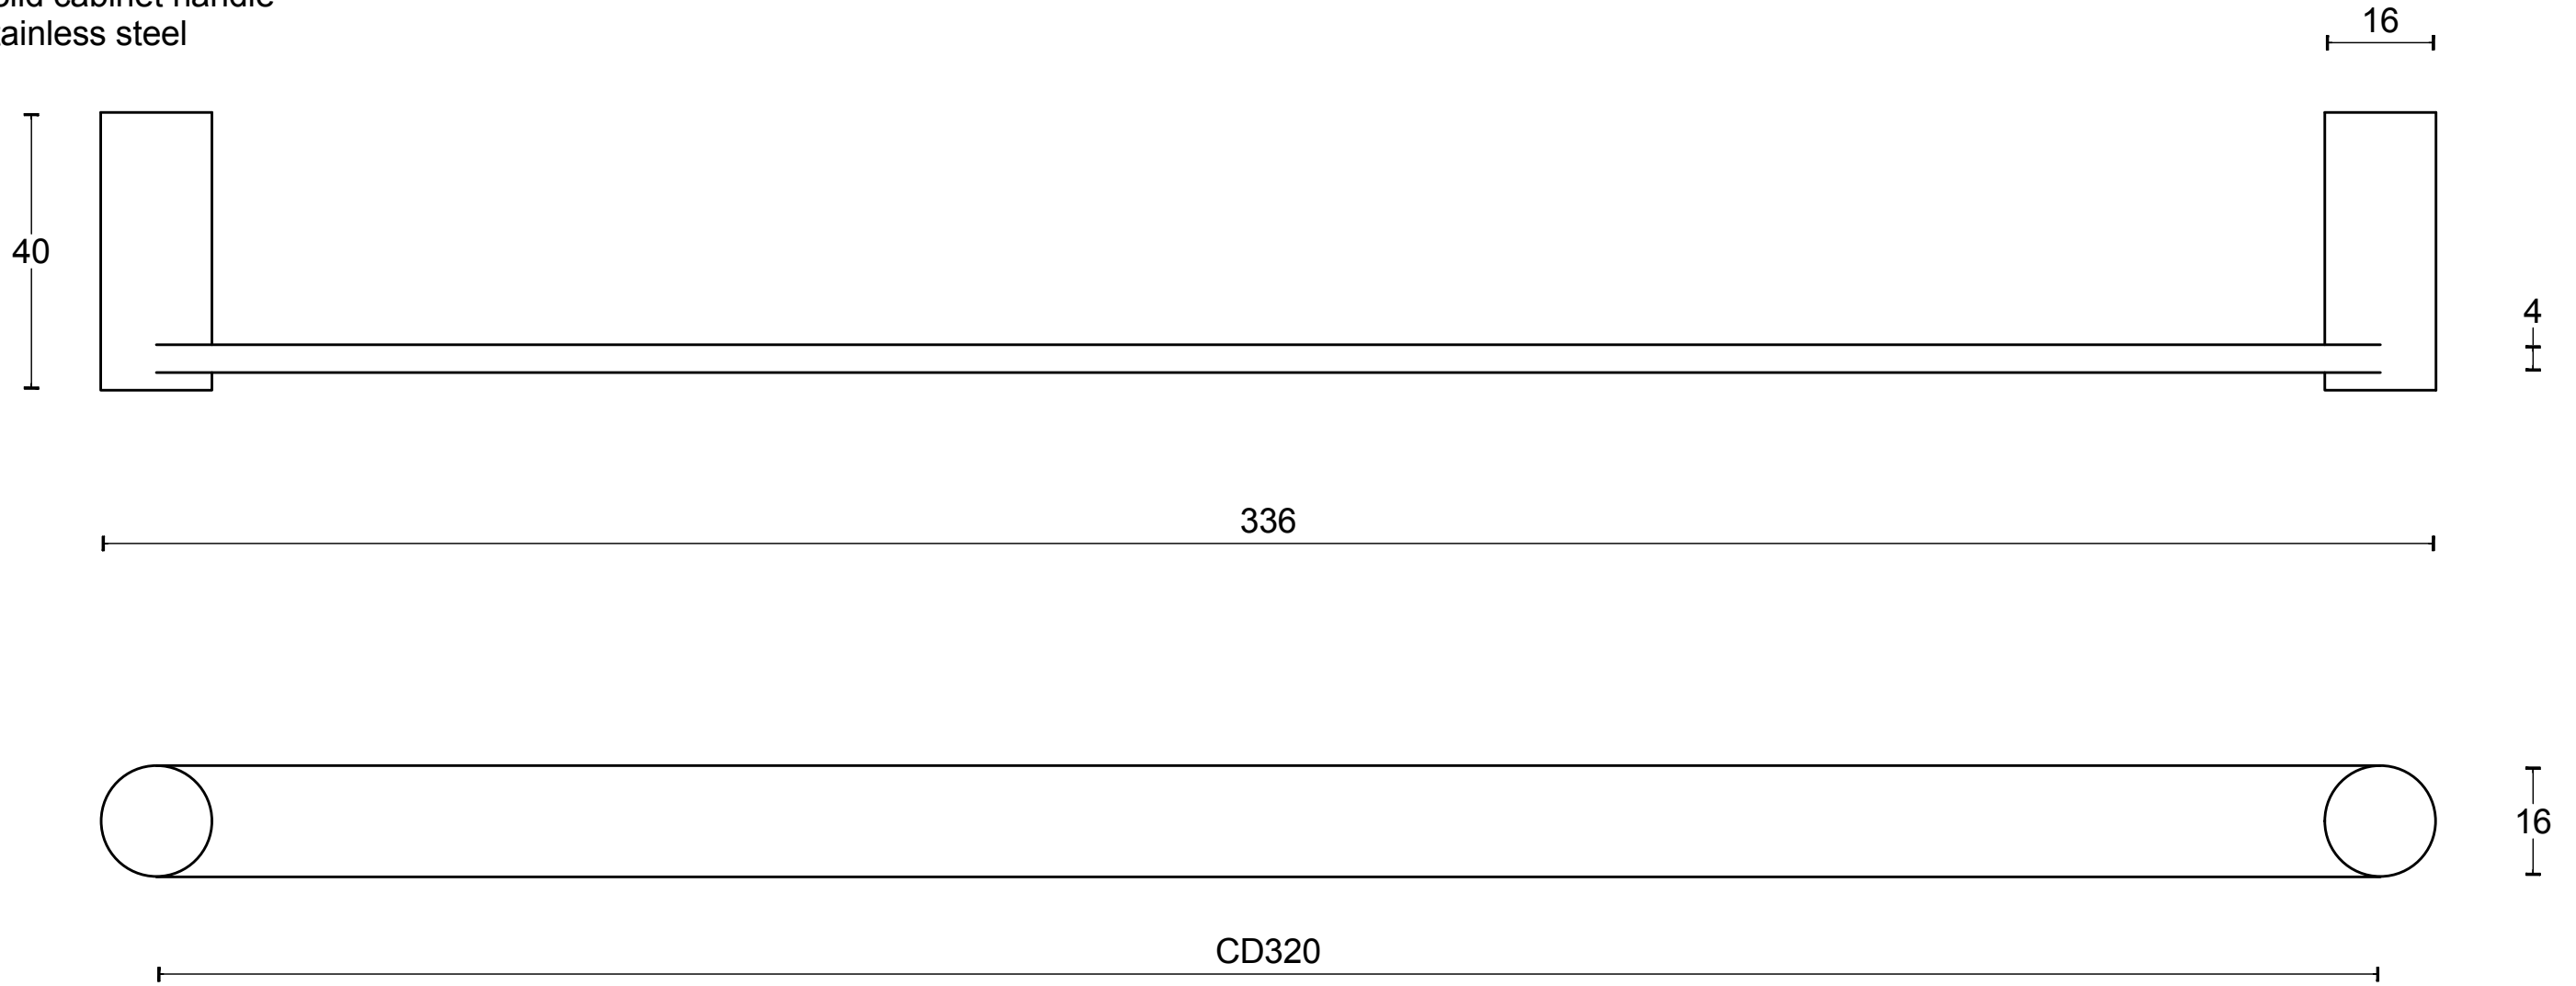

## TENSE BB26/320 tirador mueble masivo acero inox mate

Grupo de producto:	tiradores para muebles
Colección:	TENSE by BERTRAM BEERBAUM
Diseñador:	Bertram Beerbaum
Acabado:	acero inox mate
Unidad:	pieza
Código de artículo:	3304M011INXX0

# TENSE BB26/320

solid cabinet handle  
stainless steel

FORMANI®		Part number:	
		Description:	
Doc no.: 3304M011 TENSE BB26 320 V01.dwg	TENSE BB26/320		Format:
Drawn by: Christian Brimbois			Creation date: 6-1-2016
FORMANI HOLLAND B.V. EUROPALAAN 12 6199 AB MAASTRICHT-AIRPORT NL T +31 (0)43 308 90 00 INFO@FORMANI.COM FORMANI.COM			