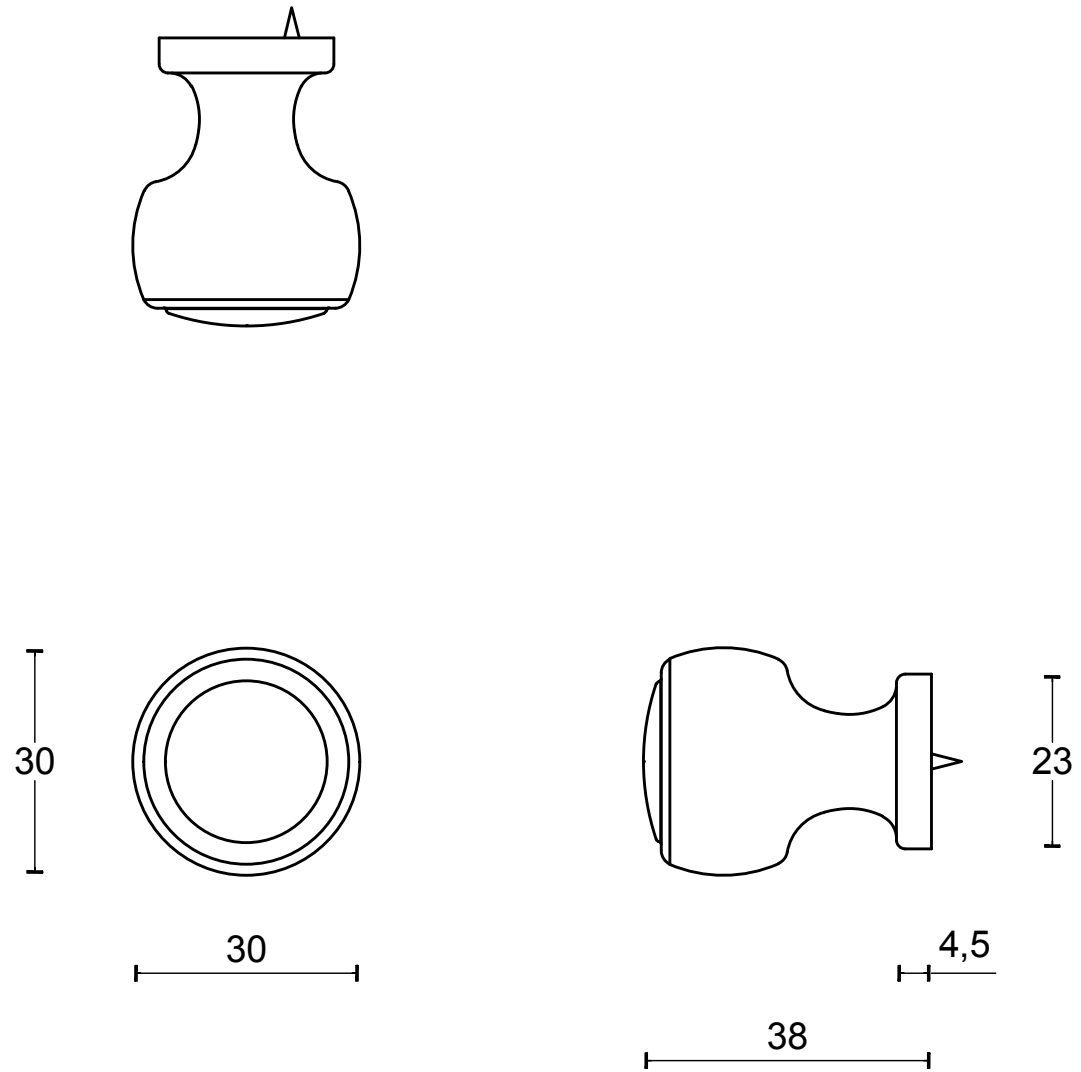

BOSCO LZ30M pomo mueble masivo acero inox mate

Grupo de producto:	pomos para muebles
Colección:	BOSCO by LAZARO ROSA-VIOLAN
Diseñador:	Lazaro Rosa-Violan
Acabado:	acero inox mate
Unidad:	pieza
Código de artículo:	3404P002INXX0

LZ30M

cabinet knob
stainless steel or brass

FORMANI®		Part number:	
		Description: LZ30M	
Doc no.: 3404P002 LZ30M V01.dwg	Drawn by: Christian Brimbois	Creation date: 27-7-2016	Format: A3
FORMANI HOLLAND B.V. EUROPALAAN 12 6199 AB MAASTRICHT-AIRPORT NL T +31 (0)43 308 90 00 INFO@FORMANI.COM FORMANI.COM			