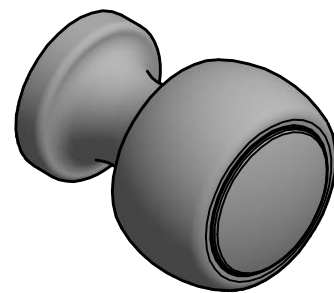

BOSCO LZ30M pomo mueble masivo acero inox mate

Grupo de producto:	pomos para muebles
Colección:	BOSCO by LAZARO ROSA-VIOLAN
Diseñador:	Lazaro Rosa-Violan
Acabado:	acero inox mate
Unidad:	pieza
Código de artículo:	3404P002INXX0

LZ30M

cabinet knob
stainless steel or brass

FORMANI®		Part number:	
		Description: LZ30M	
Doc no.: 3404P002 LZ30M V01.dwg	Drawn by: Christian Brimbois	Creation date: 27-7-2016	Format: A3
FORMANI HOLLAND B.V. EUROPALAAN 12 6199 AB MAASTRICHT-AIRPORT NL T +31 (0)43 308 90 00 INFO@FORMANI.COM FORMANI.COM			