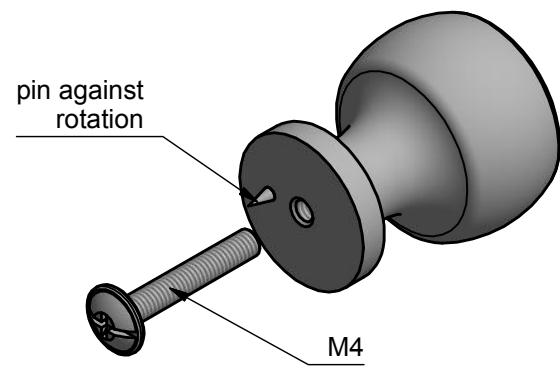

BOSCO LZ30M pomo mueble masivo acero inox mate

Grupo de producto:	pomos para muebles
Colección:	BOSCO by LAZARO ROSA-VIOLAN
Diseñador:	Lazaro Rosa-Violan
Acabado:	acero inox mate
Unidad:	pieza
Código de artículo:	3404P002INXX0

LZ30M

cabinet knob
stainless steel or brass

FORMANI®		Part number:	
		Description: LZ30M	
Doc no.: 3404P002 LZ30M V01.dwg	Drawn by: Christian Brimbois	Creation date: 27-7-2016	Format: A3
FORMANI HOLLAND B.V. EUROPALAAN 12 6199 AB MAASTRICHT-AIRPORT NL T +31 (0)43 308 90 00 INFO@FORMANI.COM FORMANI.COM			