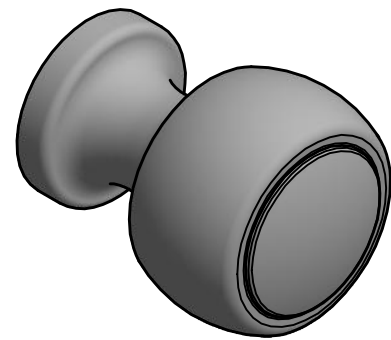

BOSCO LZ35M pomo mueble masivo acero inox mate

Grupo de producto:	pomos para muebles
Colección:	BOSCO by LAZARO ROSA-VIOLAN
Diseñador:	Lazaro Rosa-Violan
Acabado:	acero inox mate
Unidad:	pieza
Código de artículo:	3404P003INXX0

LZ35M

cabinet knob
stainless steel or brass

35

27

5

44

FORMANI®		Part number:	
		LZ35M	
Doc no.: 3404P003 LZ35M V01.dwg	Description:		Format:
Drawn by: Christian Brimbois Creation date: 27-7-2016			A3
FORMANI HOLLAND B.V. EUROPALAAN 12 6199 AB MAASTRICHT-AIRPORT NL T +31 (0)43 308 90 00 INFO@FORMANI.COM FORMANI.COM			