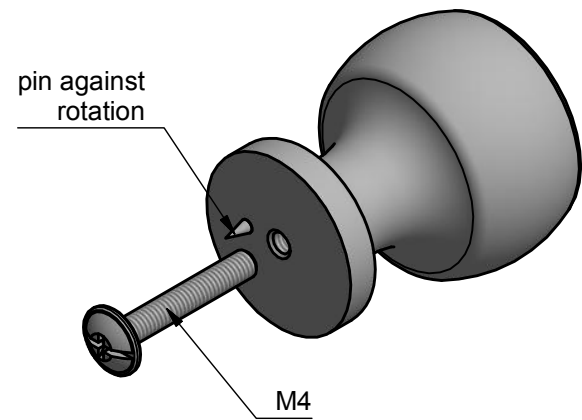

BOSCO LZ35M pomo mueble masivo acero inox mate

Grupo de producto:	pomos para muebles
Colección:	BOSCO by LAZARO ROSA-VIOLAN
Diseñador:	Lazaro Rosa-Violan
Acabado:	acero inox mate
Unidad:	pieza
Código de artículo:	3404P003INXX0

LZ35M

cabinet knob
stainless steel or brass

35

27

5

44

FORMANI®		Part number:	
		LZ35M	
Doc no.: 3404P003 LZ35M V01.dwg	Description:		Format:
Drawn by: Christian Brimbois Creation date: 27-7-2016			A3
FORMANI HOLLAND B.V. EUROPALAAN 12 6199 AB MAASTRICHT-AIRPORT NL T +31 (0)43 308 90 00 INFO@FORMANI.COM FORMANI.COM			