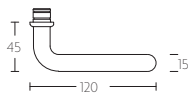

TIMELESS 1921MRR50 manivela masivo sin muelle con roseta niquel mate

FORMANI®

AFBEELDING NOG NIET BESCHIKBAAR

IMAGE NOT YET AVAILABLE

IMAGEN NO DISPONIBLE

Grupo de producto:	manivelas
Colección:	TIMELESS
Acabado:	niquel mate
Unidad:	par
Código de artículo:	0201D026NSXX0C

1921

1921MRR38

MSN38

MSY50

MRR38MWC

1921MRR50

MSN50

MSY50