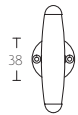

TIMELESS 1932TMRR38 manivela sin muelle con roseta latón sin lacar con ebano

Grupo de producto: manivelas
Colección: TIMELESS
Acabado: latón sin lacar con ebano
Unidad: par
Código de artículo: 2001D003OLEB0D

1932T

1932TMRR38

MSN38

MSY50

MRR38MWC

1932TMRR50

MSN50

MSY50