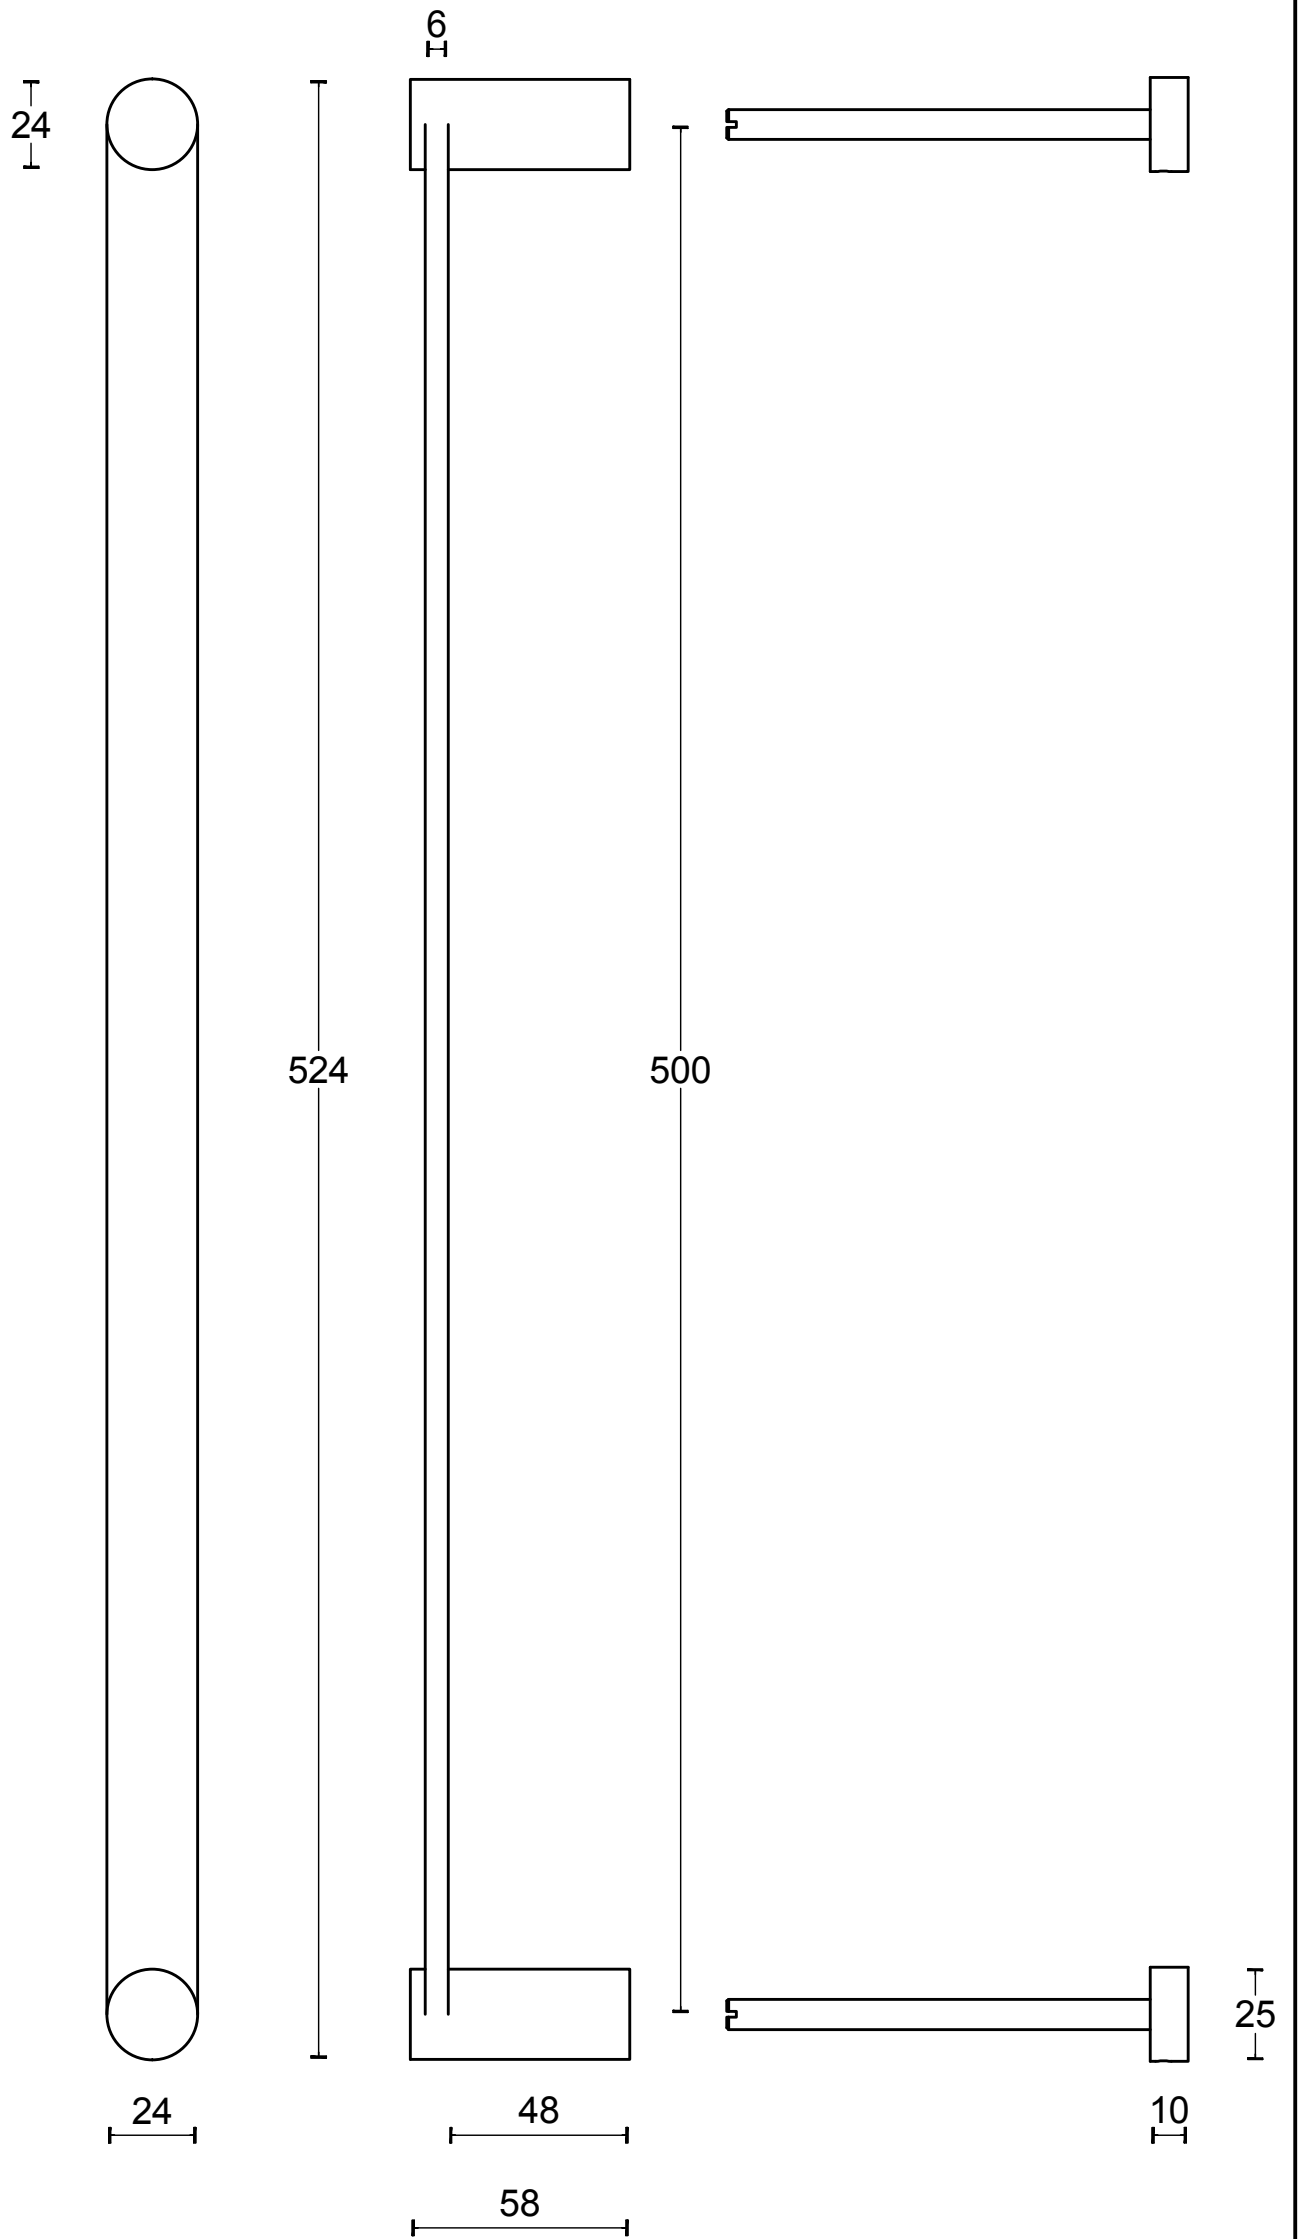

TENSE BB501 PS tirador masivo incl. fijación pasante acero inox mate

Grupo de producto:	tiradores
Colección:	TENSE by BERTRAM BEERBAUM
Diseñador:	Bertram Beerbaum
Acabado:	acero inox mate
Unidad:	pieza
Código de artículo:	3301G002INXX2

TENSE BB501 PS

solid pull handle
bolt through fixing
stainless steel

<h1>FORMANI®</h1>		Part number:	
		Description:	
Doc no.:	3301G002 TENSE BB501 PS V01.dwg	<h2>TENSE BB501 PS</h2>	Format:
Drawn by:	Christian Brimbois		Creation date:
FORMANI HOLLAND B.V. EUROPALAAN 12 6199 AB MAASTRICHT-AIRPORT NL T +31 (0)43 308 90 00 INFO@FORMANI.COM FORMANI.COM			