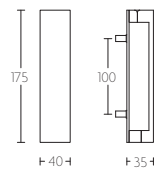

## SQUARE LSQ175 aldaba masivo with fijación pasante acero inox mate

Grupo de producto: aldabas  
Colección: SQUARE  
Acabado: acero inox mate  
Unidad: pieza  
Código de artículo: 2502Z050INXX0

LSQ175