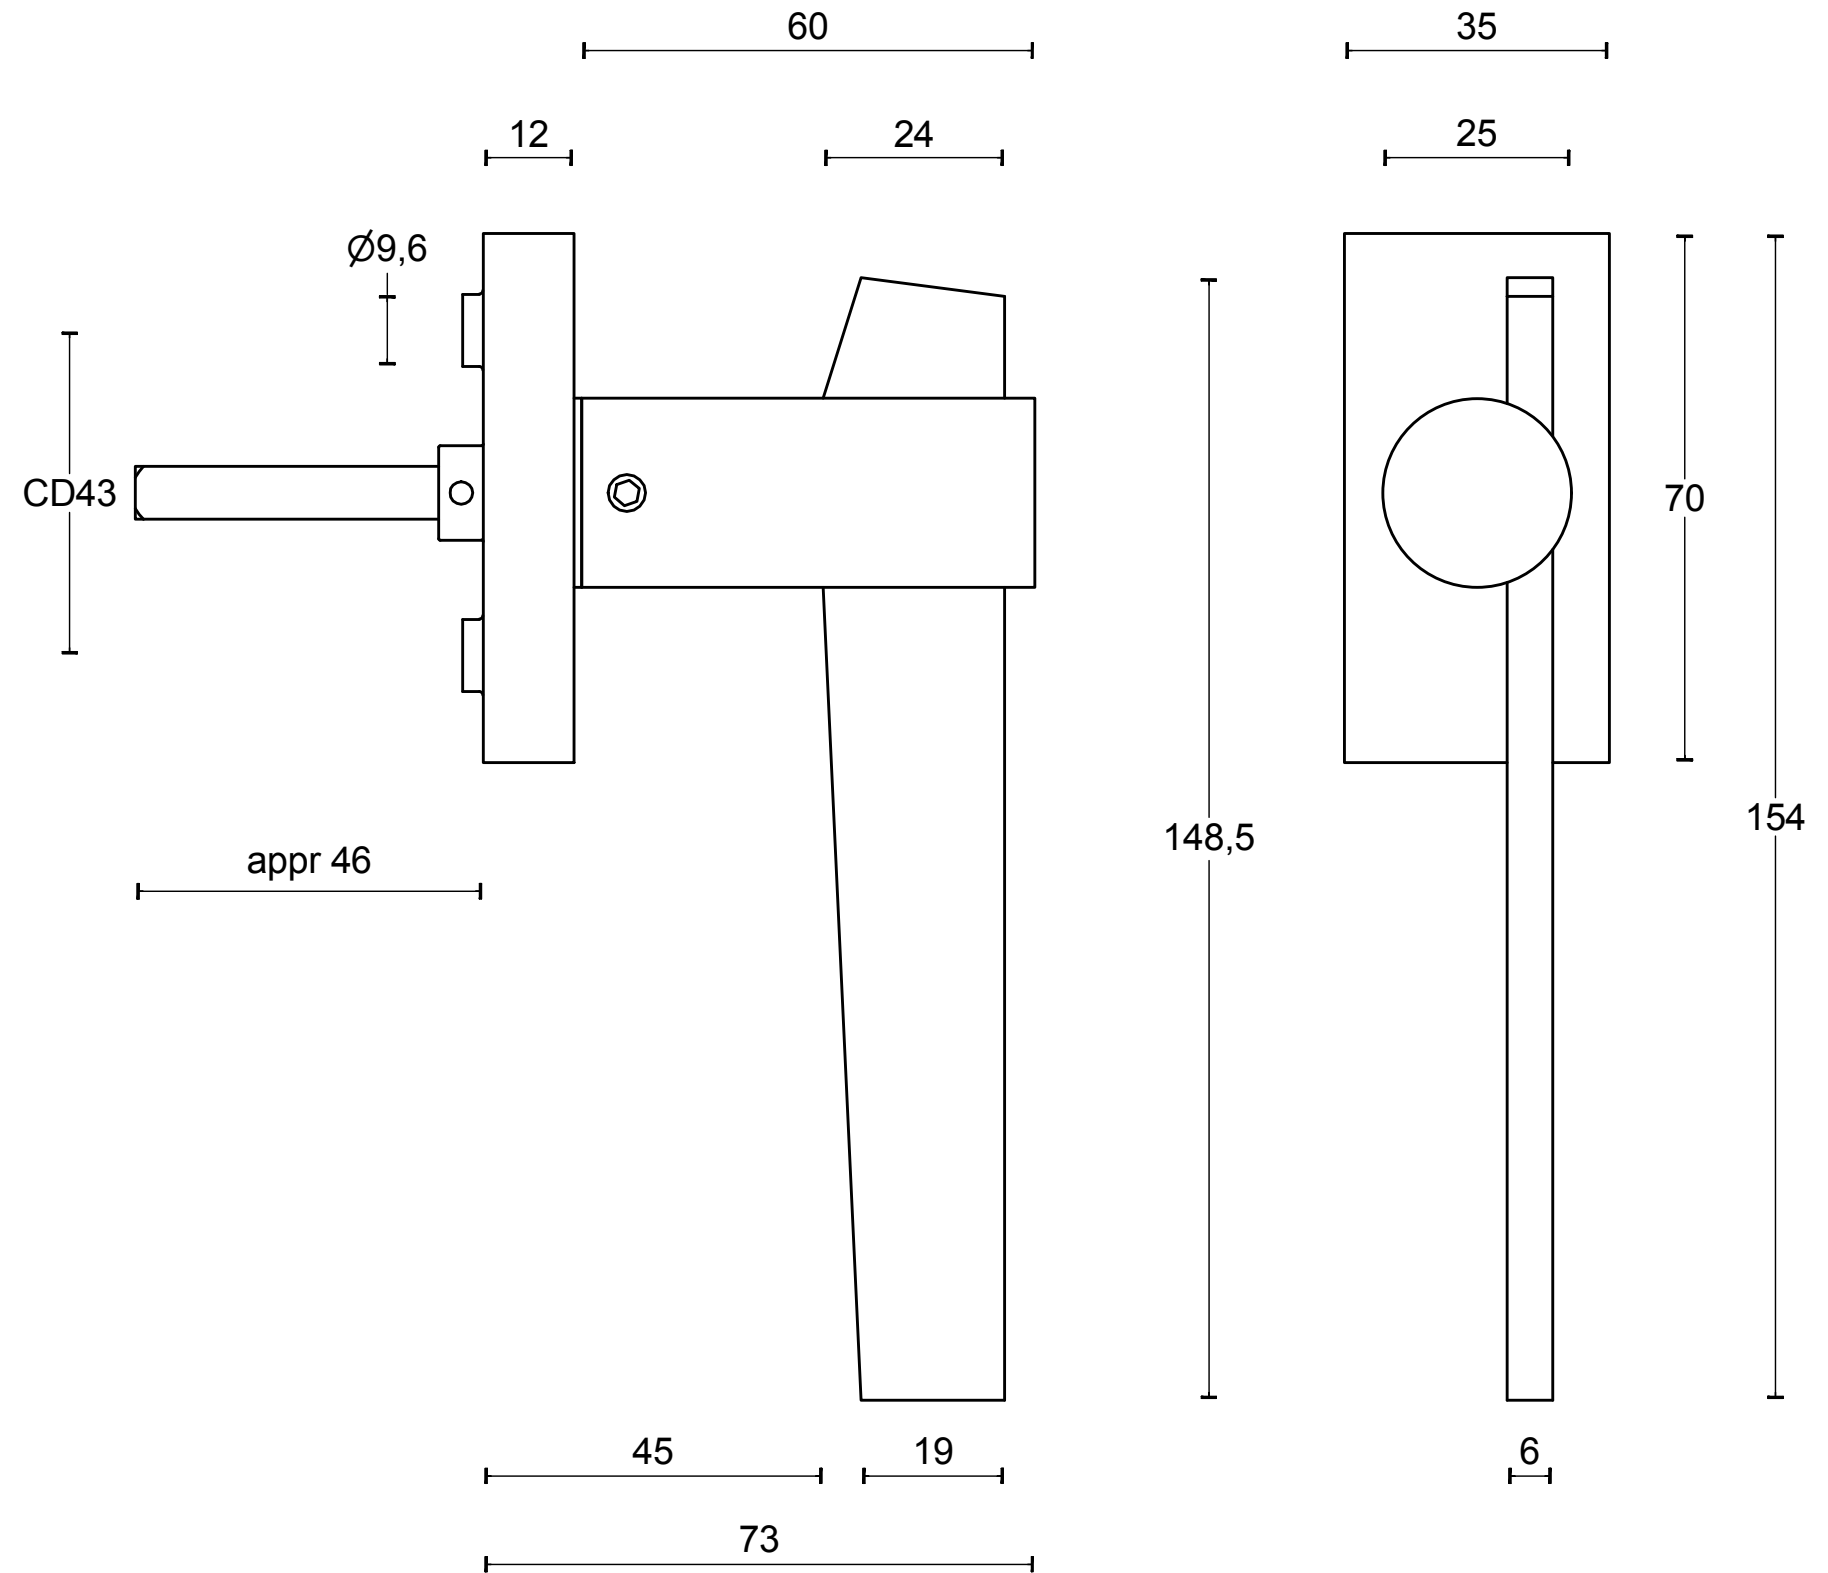

## TENSE BB100-DK herraje oscilobatiente sin llave DER acero inox mate

Grupo de producto:	herrajes oscilobatientes
Colección:	TENSE by BERTRAM BEERBAUM
Diseñador:	Bertram Beerbaum
Acabado:	acero inox mate
Unidad:	pieza
Código de artículo:	3303D001INXX1

# TENSE BB100-DK

non-locking tilt and turn  
window handle  
stainless steel

<b>FORMANI<sup>®</sup></b>		Part number:	
		Description: <b>TENSE BB100-DK</b>	
Doc no.: 3303D001 TENSE BB100-DK V01.dwg	Drawn by: Christian Brimbois	Creation date: 7-1-2016	Format: <b>A3</b>
FORMANI HOLLAND B.V. EUROPALAAN 12 6199 AB MAASTRICHT-AIRPORT NL T +31 (0)43 308 90 00 INFO@FORMANI.COM FORMANI.COM			