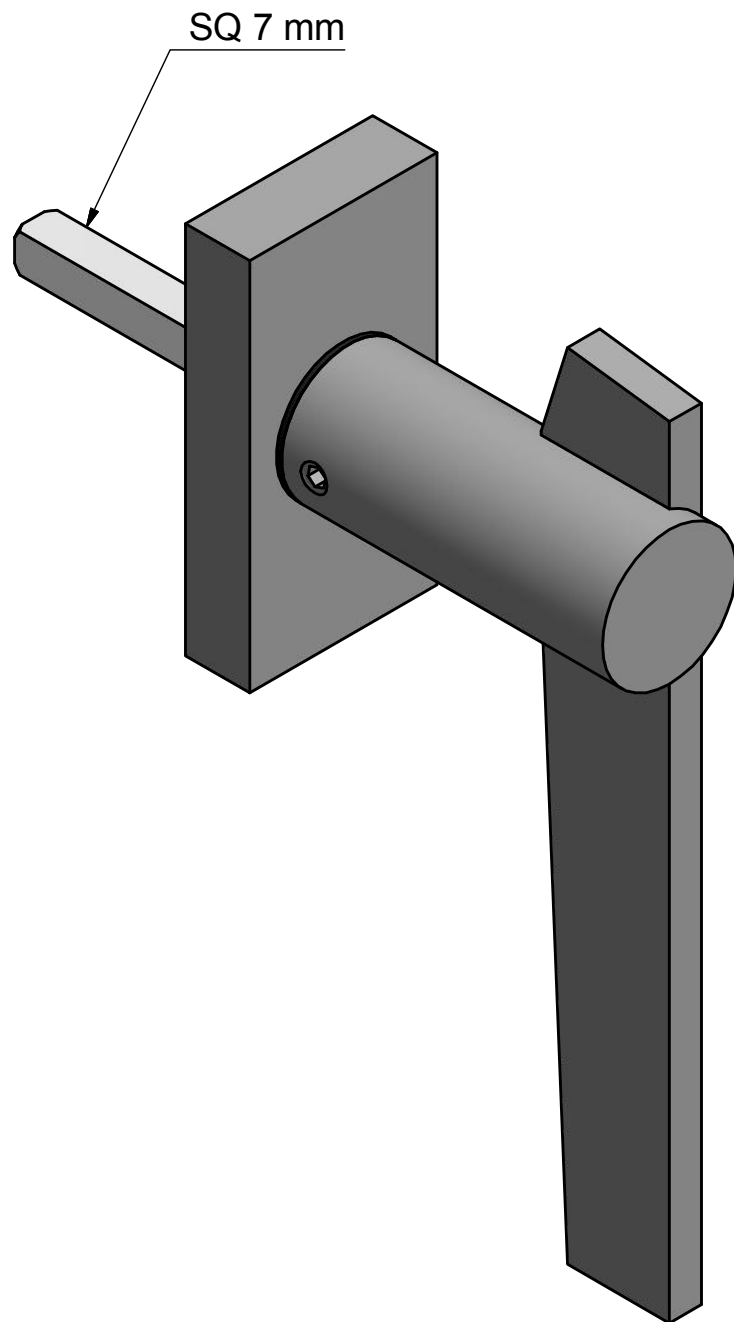

## TENSE BB100-DK herraje oscilobatiente sin llave DER acero inox mate

Grupo de producto:	herrajes oscilobatientes
Colección:	TENSE by BERTRAM BEERBAUM
Diseñador:	Bertram Beerbaum
Acabado:	acero inox mate
Unidad:	pieza
Código de artículo:	3303D001INXX1

# TENSE BB100-DK

non-locking tilt and turn  
window handle  
stainless steel

<b>FORMANI<sup>®</sup></b>		Part number:	
		Description: <b>TENSE BB100-DK</b>	
Doc no.: 3303D001 TENSE BB100-DK V01.dwg	Drawn by: Christian Brimbois	Creation date: 7-1-2016	Format: <b>A3</b>
FORMANI HOLLAND B.V. EUROPALAAN 12 6199 AB MAASTRICHT-AIRPORT NL T +31 (0)43 308 90 00 INFO@FORMANI.COM FORMANI.COM			