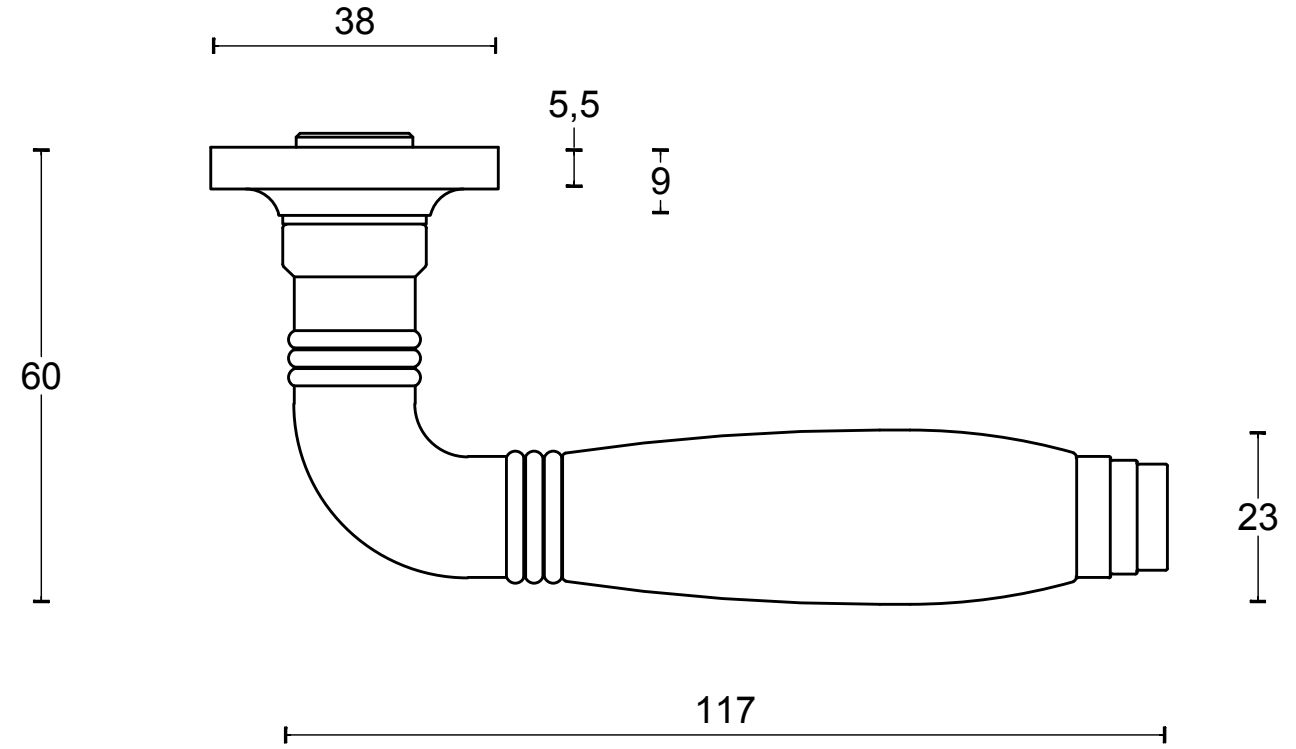

TIMELESS 1934GRK manivela con muelle con roseta niquel brillo con ebano

Grupo de producto:	manivelas
Colección:	TIMELESS
Acabado:	niquel brillo con ebano
Unidad:	par
Código de artículo:	2001D030NLEB0

1934GRK

sprung lever handle
attached to rose
brass

FORMANI®		Part number:	
		1934GRK	
Doc no.: 2001D030 1934 GRK V01.dwg		A3	Format:
Drawn by: Christian Brimbois	Creation date: 29-8-2017		
FORMANI HOLLAND B.V. EUROPALAAN 12 6199 AB MAASTRICHT-AIRPORT NL T +31 (0)43 308 90 00 INFO@FORMANI.COM FORMANI.COM			