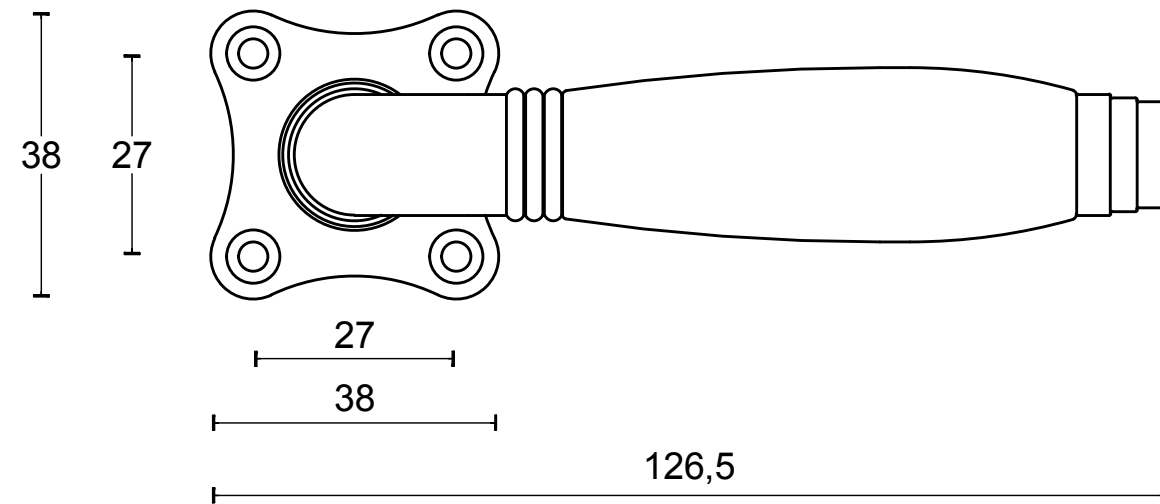

TIMELESS 1934GRK manivela con muelle con roseta niquel brillo con ebano

Grupo de producto:	manivelas
Colección:	TIMELESS
Acabado:	niquel brillo con ebano
Unidad:	par
Código de artículo:	2001D030NLEB0

1934GRK

sprung lever handle
attached to rose
brass

FORMANI®		Part number:	
		1934GRK	
Doc no.: 2001D030 1934 GRK V01.dwg		A3	Format:
Drawn by: Christian Brimbois	Creation date: 29-8-2017		
FORMANI HOLLAND B.V. EUROPALAAN 12 6199 AB MAASTRICHT-AIRPORT NL T +31 (0)43 308 90 00 INFO@FORMANI.COM FORMANI.COM			