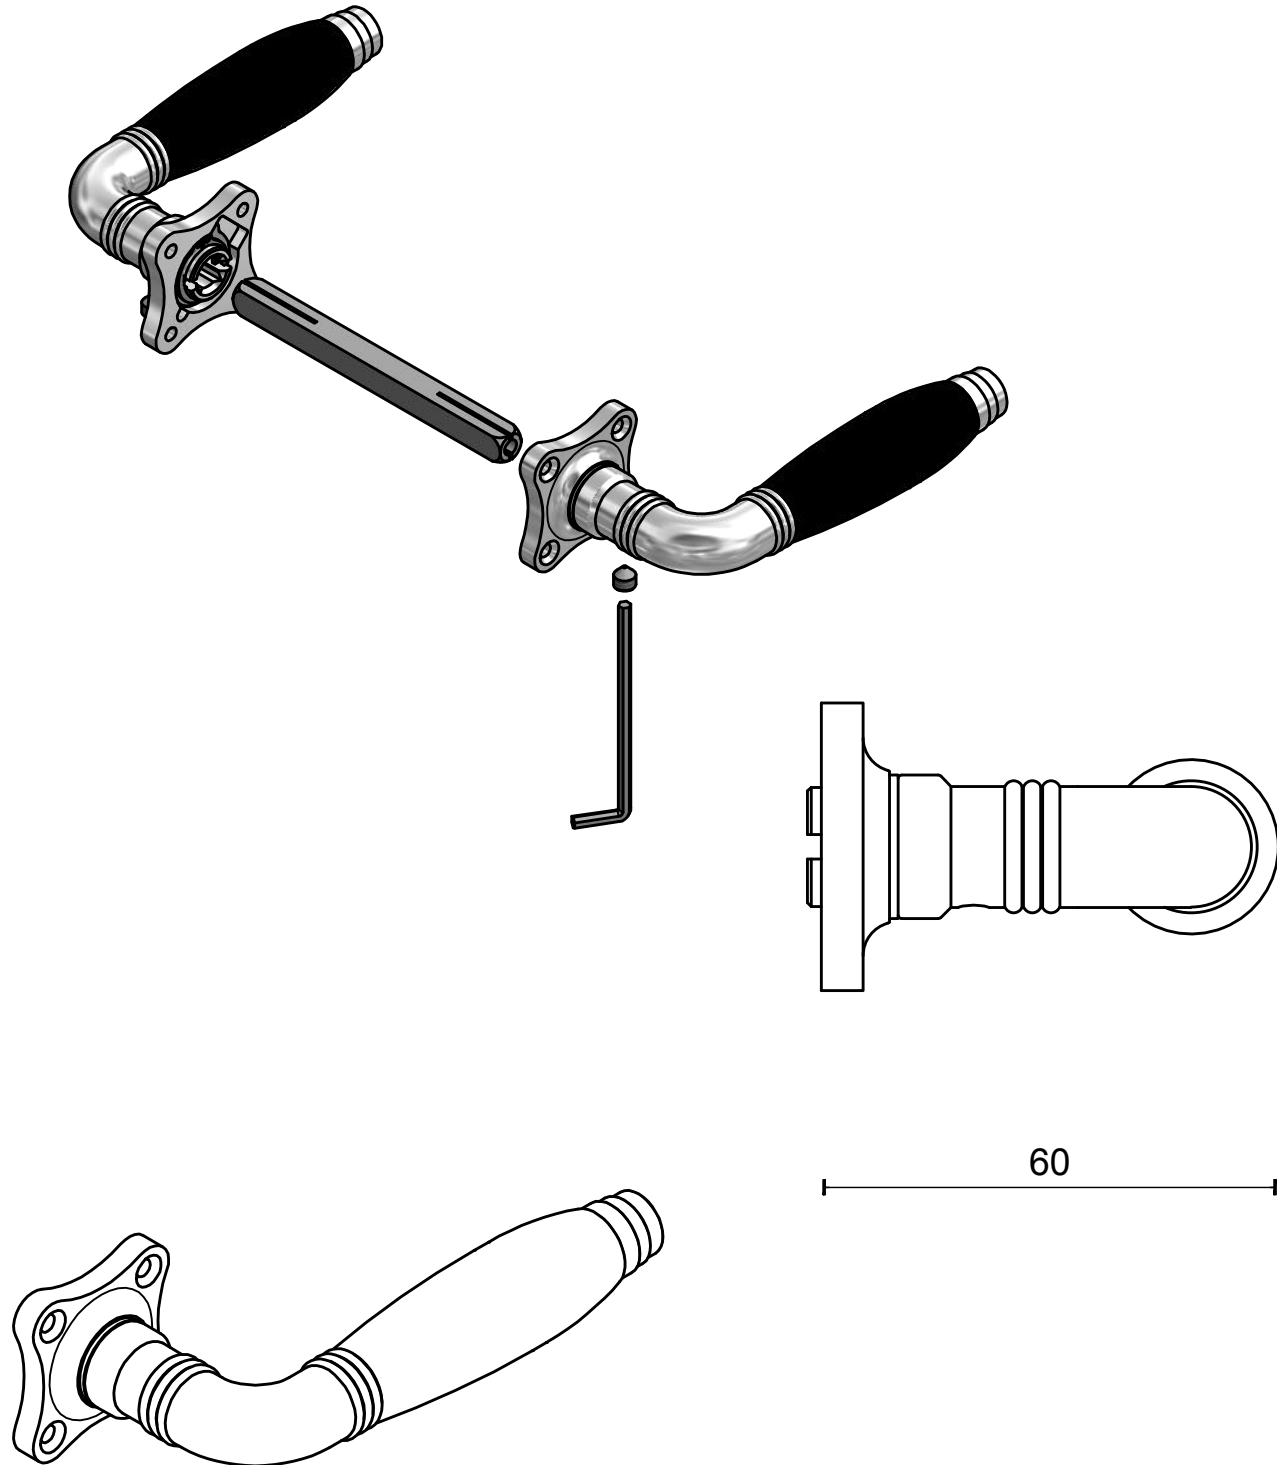

TIMELESS 1934GRK manivela con muelle con roseta niquel brillo con ebano

Grupo de producto:	manivelas
Colección:	TIMELESS
Acabado:	niquel brillo con ebano
Unidad:	par
Código de artículo:	2001D030NLEB0

1934GRK

sprung lever handle
attached to rose
brass

FORMANI®		Part number:	
		1934GRK	
Doc no.: 2001D030 1934 GRK V01.dwg		A3	Format:
Drawn by: Christian Brimbois	Creation date: 29-8-2017		
FORMANI HOLLAND B.V. EUROPALAAN 12 6199 AB MAASTRICHT-AIRPORT NL T +31 (0)43 308 90 00 INFO@FORMANI.COM FORMANI.COM			