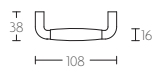

TIMELESS MG1932/96 tirador mueble masivo niquel mate con ebano

Grupo de producto:	tiradores para muebles
Colección:	TIMELESS
Acabado:	niquel mate con ebano
Unidad:	pieza
Código de artículo:	2004M012NSEB0