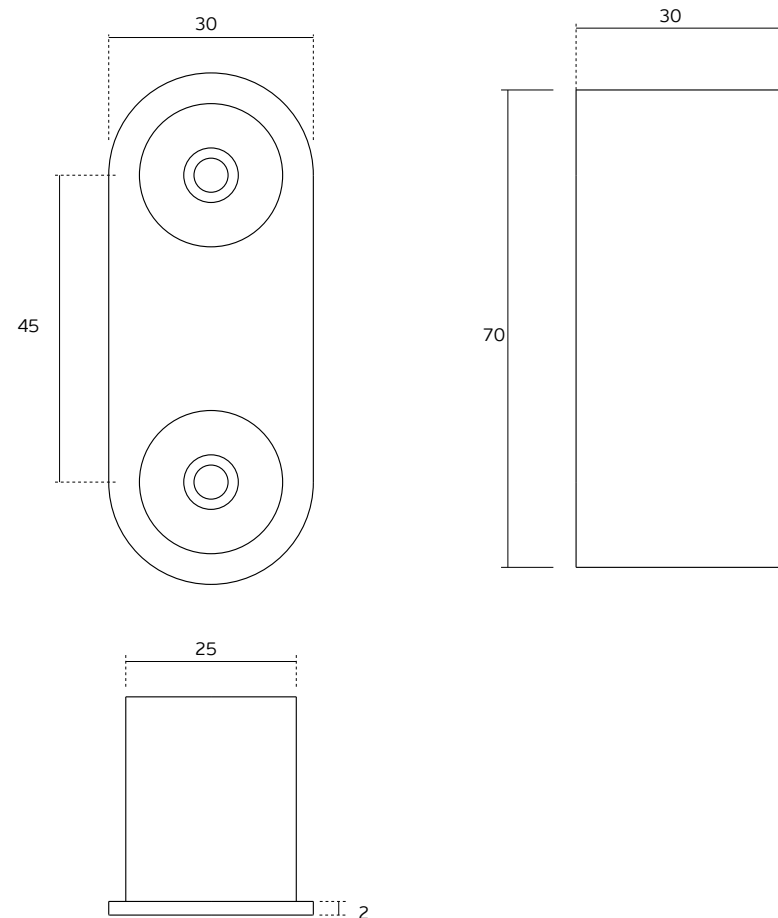

Ficha técnica de produto

Technique product file / Ficha técnica de produto

Data: 11.07.2016

Versão: 2.0

IN.16.315

Conchas /
Flush handles / Cazoletas

ET: 828 / 2011

Documento confidencial / Confidential document / Documento confidencial © JNF 2016 www.jnf.pt

Descrição / Description / Descripción

Versão / Version / Versión

Data / Date / Data

Concha de embutir / Concealed flush handle / Cazoleta de embutir

2.0

11.07.2016

T. (+351) 224 663 230 / F. (+351) 224 839 841 / e-mail - jnf@jnf.pt / www.jnf.pt

Rua das Mimosas, 849/851
Zona Industrial das Mimosas
S. Pedro da Cova | Ap. 75 4424-909
Gondomar PORTUGAL

PÁGINA
PAGE 2/2