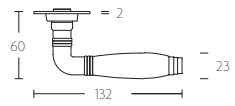

TIMELESS 1934GRR50 manivela con muelle con roseta niquel mate con ebano

Grupo de producto:	manivelas
Colección:	TIMELESS
Acabado:	niquel mate con ebano
Unidad:	par
Código de artículo:	2001D007NSEB0QC

1934GRR50