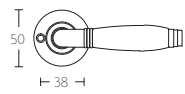

TIMELESS 1934GRR50 manivela con muelle con roseta niquel mate con ebano

Grupo de producto:	manivelas
Colección:	TIMELESS
Acabado:	niquel mate con ebano
Unidad:	par
Código de artículo:	2001D007NSEB0QC

1934GRR50